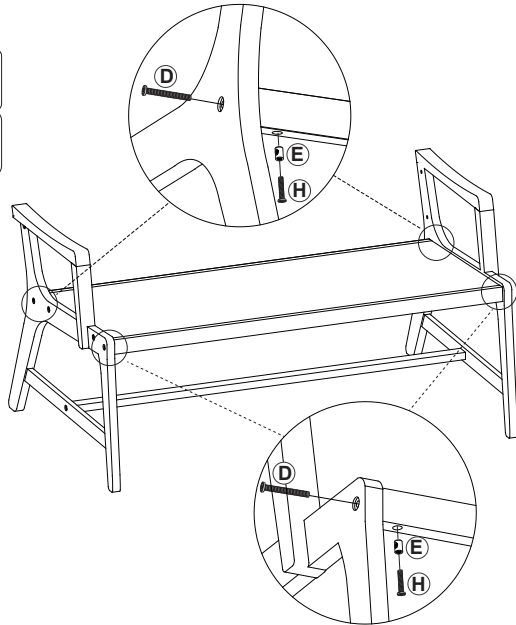

1

2

3

4

Finished /Fertig /Terminé /Se completa el montaje/Finito /Montaż ukończono