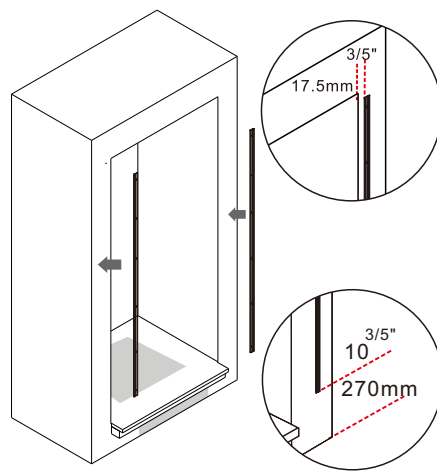

1. **2** Install the fixed plate of external frame
   Installer la plaque fixe au cadre externe