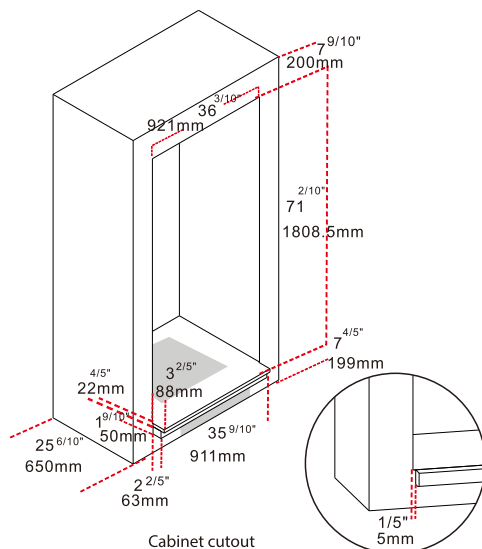

M4*12 8PCS

ST4*12 24PCS

F1844-40MTKS
FORNO 36" Fridge Stainless Steel color (inside in SS), 18cu. ft
F1844-40MTKS
FORNO Grille Trim Kit for F1844-40MTKS

GRILL INSTALLATION - SUGGESTED CUTOUT SIZE
INSTALLATION GRILLE - TAILLE DES DÉCOUPES SUGGÉRÉE

Final product
Produit fini

Cabinet cutout
Découpe de cabinet

- 3** Fix the left outer frame bracket and the right outer frame bracket
Fixez le support de cadre extérieur gauche et le support de cadre extérieur droit