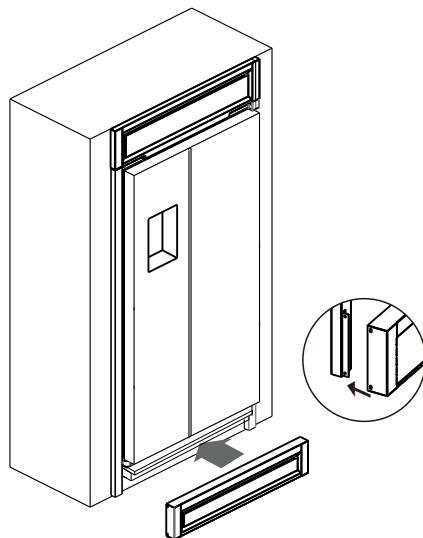

- 7** Put in the fridge
Insérez le réfrigérateur

- 9** Fix the bottom grill
Fixer la grille du bas

- 8** Install the bottom grill
Installer la grille inférieure

- A** Top grill / Grille supérieure
- B** Bottom grill / Grille inférieure
- D** External frame / Cadre externe
- E** Right outer frame bracket / Support de cadre extérieur droit
- G** Left outer frame bracket / Support de cadre extérieur gauche

M4*12 8PCS

ST4*12 24PCS

F1844-40MTKS
FORNO 36" Fridge Stainless Steel color (inside in SS), 18cu. ft
F1844-40MTKS
FORNO Grille Trim Kit for F1844-40MTKS

GRILL INSTALLATION - SUGGESTED CUTOUT SIZE
INSTALLATION GRILLE - TAILLE DES DÉCOUPES SUGGÉRÉE