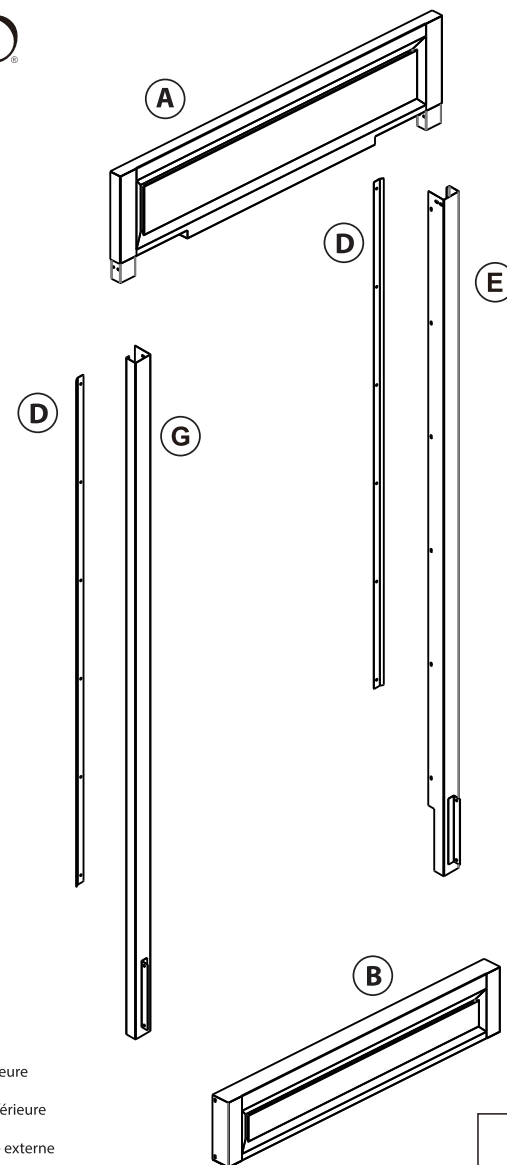

- 7** Put in the fridge
Insérez le réfrigérateur

- 9** Fix the bottom grill
Fixer la grille du bas

- 8** Install the bottom grill
Installer la grille inférieure

- A** Top grill / Grille supérieure
- B** Bottom grill / Grille inférieure
- D** External frame / Cadre externe
- E** Right outer frame bracket / Support de cadre extérieur droit
- G** Left outer frame bracket / Support de cadre extérieur gauche

M4*12 8PCS

ST4*12 24PCS

F1844-40MTKS
FORNO 36" Fridge Stainless Steel color (inside in SS), 18cu. ft
F1844-40MTKS
FORNO Grille Trim Kit for F1844-40MTKS

GRILL INSTALLATION - SUGGESTED CUTOUT SIZE
INSTALLATION GRILLE - TAILLE DES DÉCOUPES SUGGÉRÉE

Final product
Produit fini

Cabinet cutout
Découpe de cabinet

- 3** Fix the left outer frame bracket and the right outer frame bracket
Fixez le support de cadre extérieur gauche et le support de cadre extérieur droit