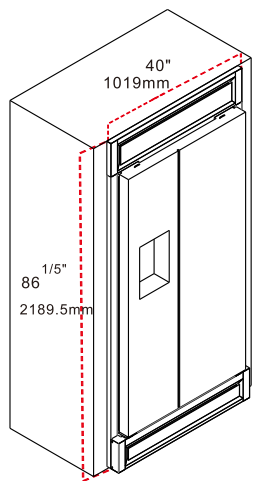

- 7** Put in the fridge
Insérez le réfrigérateur

- 9** Fix the bottom grill
Fixer la grille du bas

- 8** Install the bottom grill
Installer la grille inférieure

- A** Top grill / Grille supérieure
- B** Bottom grill / Grille inférieure
- D** External frame / Cadre externe
- E** Right outer frame bracket / Support de cadre extérieur droit
- G** Left outer frame bracket / Support de cadre extérieur gauche

M4*12 8PCS

ST4*12 24PCS

F1844-40MTKS
FORNO 36" Fridge Stainless Steel color (inside in SS), 18cu. ft
F1844-40MTKS
FORNO Grille Trim Kit for F1844-40MTKS

GRILL INSTALLATION - SUGGESTED CUTOUT SIZE
INSTALLATION GRILLE - TAILLE DES DÉCOUPES SUGGÉRÉE