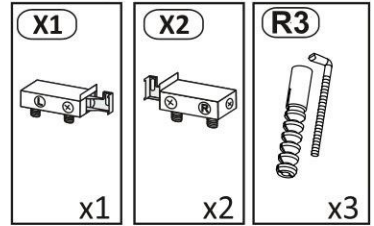

Use the following for assembly:

BAG 1

BAG 2

BAG 3

BAG 4

BAG 5

wymiary w mm				
komponent	ilość	szerokość	głębokość	wysokość
1	1	359	350	16
2	1	359	350	16
3	1	1500	350	16
4	1	1500	350	16
5	1	359	304	16
6	2	723	300	16
7	3	355	364	16
8	1	355	364	16
9	1	373	738	3
10	1	373	738	3

Przed rozpoczęciem montażu proszę sprawdzić wymiary głównych elementów mebla. Pozwoli to na uniknięcie pomyłek i ułatwi cały proces.

Before starting the assembly, please check the dimensions of the main elements of the unit. This will avoid mistakes and make the whole process convenience.