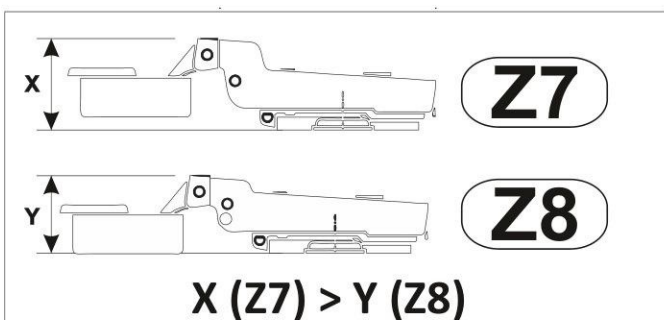

Use the following for assembly:

BAG 1

BAG 2

BAG 3

BAG 4

BAG 5

wymiary w mm				
komponent	ilość	szerokość	głębokość	wysokość
1	1	359	350	16
2	1	359	350	16
3	1	1500	350	16
4	1	1500	350	16
5	1	359	304	16
6	2	723	300	16
7	3	355	364	16
8	1	355	364	16
9	1	373	738	3
10	1	373	738	3

Bevor Sie mit der Montage beginnen, überprüfen Sie bitte die Abmessungen der Hauptelemente der Möbel. Dadurch werden Fehler vermieden und der gesamte Prozess vereinfacht

2

3

4

5

6

7

8