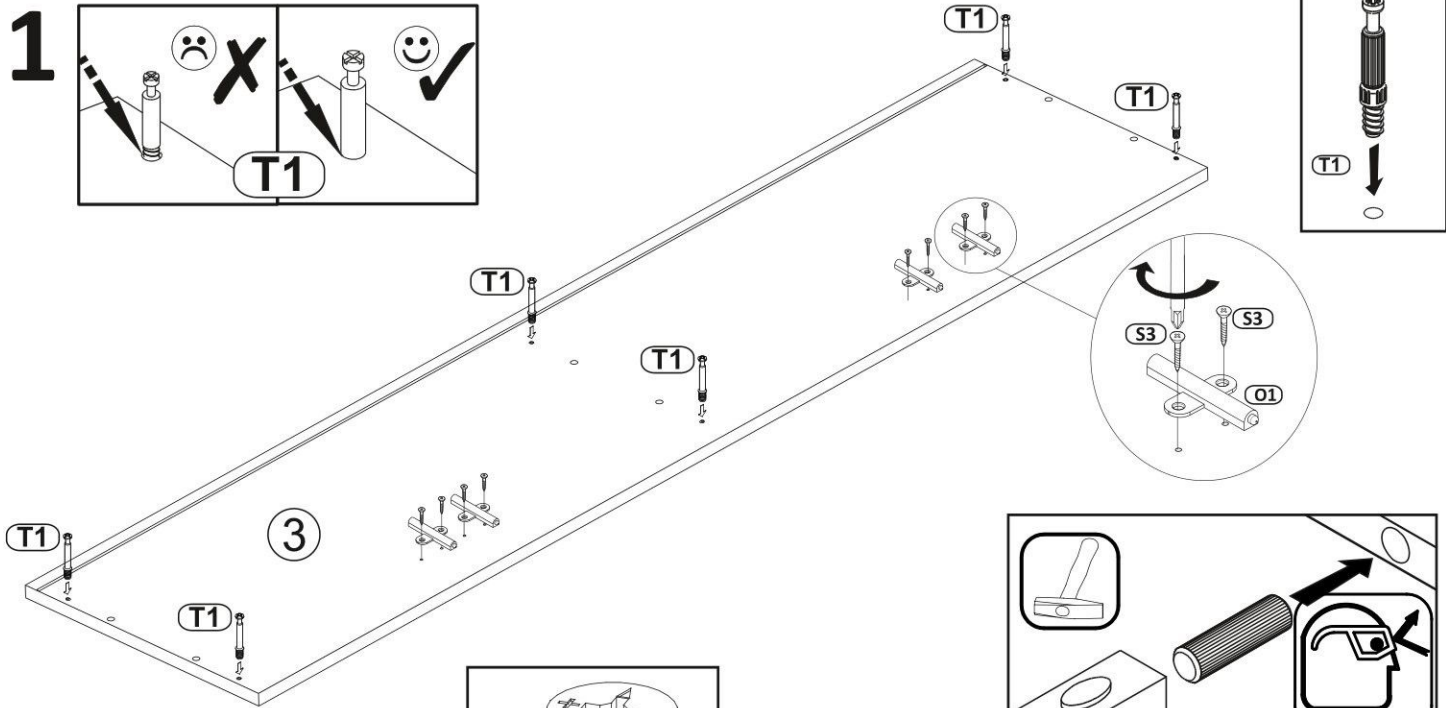

Use the following for assembly:

BAG 1

BAG 2

BAG 3

BAG 4

BAG 5

wymiary w mm				
komponent	ilość	szerokość	głębokość	wysokość
1	1	359	350	16
2	1	359	350	16
3	1	1500	350	16
4	1	1500	350	16
5	1	359	304	16
6	2	723	300	16
7	3	355	364	16
8	1	355	364	16
9	1	373	738	3
10	1	373	738	3

Przed rozpoczęciem montażu proszę sprawdzić wymiary głównych elementów mebla. Pozwoli to na uniknięcie pomyłek i ułatwi cały proces.

Before starting the assembly, please check the dimensions of the main elements of the unit. This will avoid mistakes and make the whole process convenience.

Bevor Sie mit der Montage beginnen, überprüfen Sie bitte die Abmessungen der Hauptelemente der Möbel. Dadurch werden Fehler vermieden und der gesamte Prozess vereinfacht

2

3

4

5

6

7

8