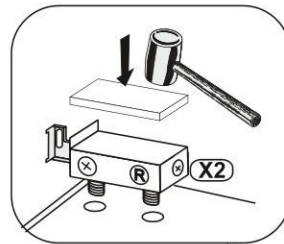

Use the following for assembly:

BAG 1

BAG 2

BAG 3

BAG 4

BAG 5

wymiary w mm				
komponent	ilość	szerokość	głębokość	wysokość
1	1	359	350	16
2	1	359	350	16
3	1	1500	350	16
4	1	1500	350	16
5	1	359	304	16
6	2	723	300	16
7	3	355	364	16
8	1	355	364	16
9	1	373	738	3
10	1	373	738	3

Przed rozpoczęciem montażu proszę sprawdzić wymiary głównych elementów mebla. Pozwoli to na uniknięcie pomyłek i ułatwi cały proces.

Before starting the assembly, please check the dimensions of the main elements of the unit. This will avoid mistakes and make the whole process convenience.

Bevor Sie mit der Montage beginnen, überprüfen Sie bitte die Abmessungen der Hauptelemente der Möbel. Dadurch werden Fehler vermieden und der gesamte Prozess vereinfacht

2

3

4

5

6

7

8