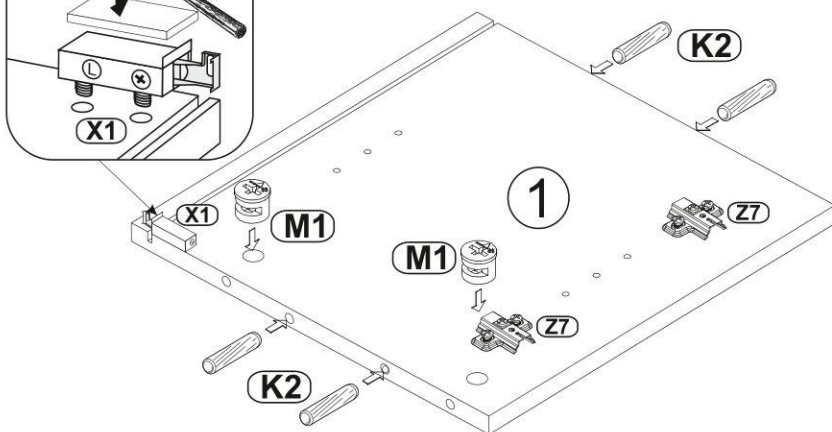

Use the following for assembly:

BAG 1

BAG 2

BAG 3

BAG 4

BAG 5

wymiary w mm				
komponent	ilość	szerokość	głębokość	wysokość
1	1	359	350	16
2	1	359	350	16
3	1	1500	350	16
4	1	1500	350	16
5	1	359	304	16
6	2	723	300	16
7	3	355	364	16
8	1	355	364	16
9	1	373	738	3
10	1	373	738	3

Przed rozpoczęciem montażu proszę sprawdzić wymiary głównych elementów mebla. Pozwoli to na uniknięcie pomyłek i ułatwi cały proces.

Before starting the assembly, please check the dimensions of the main elements of the unit. This will avoid mistakes and make the whole process convenience.

Bevor Sie mit der Montage beginnen, überprüfen Sie bitte die Abmessungen der Hauptelemente der Möbel. Dadurch werden Fehler vermieden und der gesamte Prozess vereinfacht

2

3

4

5

6

7

8