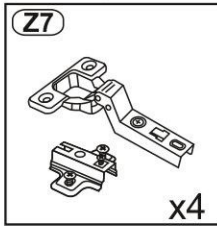

Use the following for assembly:

BAG 1

BAG 2

BAG 3

BAG 4

BAG 5

wymiary w mm				
komponent	ilość	szerokość	głębokość	wysokość
1	1	359	350	16
2	1	359	350	16
3	1	1500	350	16
4	1	1500	350	16
5	1	359	304	16
6	2	723	300	16
7	3	355	364	16
8	1	355	364	16
9	1	373	738	3
10	1	373	738	3

Przed rozpoczęciem montażu proszę sprawdzić wymiary głównych elementów mebla. Pozwoli to na uniknięcie pomyłek i ułatwi cały proces.

Before starting the assembly, please check the dimensions of the main elements of the unit. This will avoid mistakes and make the whole process convenience.