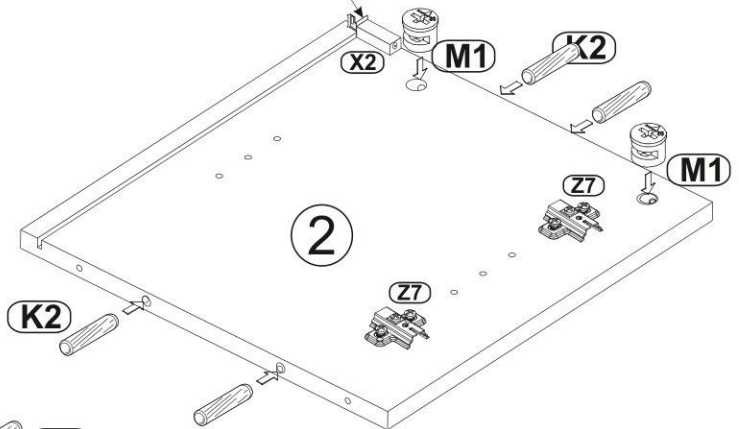

Use the following for assembly:

BAG 1

BAG 2

BAG 3

BAG 4

BAG 5

wymiary w mm				
komponent	ilość	szerokość	głębokość	wysokość
1	1	359	350	16
2	1	359	350	16
3	1	1500	350	16
4	1	1500	350	16
5	1	359	304	16
6	2	723	300	16
7	3	355	364	16
8	1	355	364	16
9	1	373	738	3
10	1	373	738	3

Przed rozpoczęciem montażu proszę sprawdzić wymiary głównych elementów mebla. Pozwoli to na uniknięcie pomyłek i ułatwi cały proces.

Before starting the assembly, please check the dimensions of the main elements of the unit. This will avoid mistakes and make the whole process convenience.

Bevor Sie mit der Montage beginnen, überprüfen Sie bitte die Abmessungen der Hauptelemente der Möbel. Dadurch werden Fehler vermieden und der gesamte Prozess vereinfacht

2

3

4

5

6

7

8