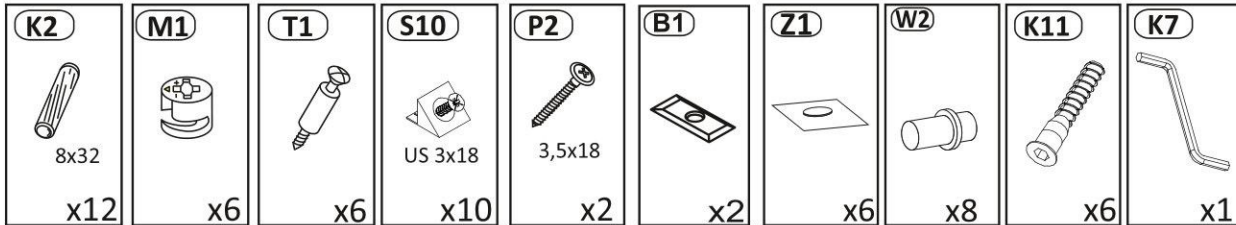

Use the following for assembly:

BAG 1

BAG 2

BAG 3

BAG 4

BAG 5

wymiary w mm				
komponent	ilość	szerokość	głębokość	wysokość
1	1	359	350	16
2	1	359	350	16
3	1	1500	350	16
4	1	1500	350	16
5	1	359	304	16
6	2	723	300	16
7	3	355	364	16
8	1	355	364	16
9	1	373	738	3
10	1	373	738	3

Przed rozpoczęciem montażu proszę sprawdzić wymiary głównych elementów mebla. Pozwoli to na uniknięcie pomyłek i ułatwi cały proces.

Before starting the assembly, please check the dimensions of the main elements of the unit. This will avoid mistakes and make the whole process convenience.

Bevor Sie mit der Montage beginnen, überprüfen Sie bitte die Abmessungen der Hauptelemente der Möbel. Dadurch werden Fehler vermieden und der gesamte Prozess vereinfacht

2

3

4

5

6

7

8