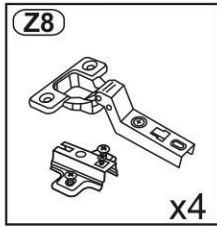

Use the following for assembly:

BAG 1

BAG 2

BAG 3

BAG 4

BAG 5

wymiary w mm				
komponent	ilość	szerokość	głębokość	wysokość
1	1	359	350	16
2	1	359	350	16
3	1	1500	350	16
4	1	1500	350	16
5	1	359	304	16
6	2	723	300	16
7	3	355	364	16
8	1	355	364	16
9	1	373	738	3
10	1	373	738	3

Przed rozpoczęciem montażu proszę sprawdzić wymiary głównych elementów mebla. Pozwoli to na uniknięcie pomyłek i ułatwi cały proces.

Before starting the assembly, please check the dimensions of the main elements of the unit. This will avoid mistakes and make the whole process convenience.

Bevor Sie mit der Montage beginnen, überprüfen Sie bitte die Abmessungen der Hauptelemente der Möbel. Dadurch werden Fehler vermieden und der gesamte Prozess vereinfacht

2

3

4

5

6

7

8