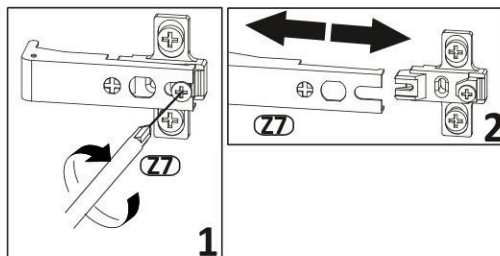

Use the following for assembly:

BAG 1

BAG 2

BAG 3

BAG 4

BAG 5

wymiary w mm				
komponent	ilość	szerokość	głębokość	wysokość
1	1	359	350	16
2	1	359	350	16
3	1	1500	350	16
4	1	1500	350	16
5	1	359	304	16
6	2	723	300	16
7	3	355	364	16
8	1	355	364	16
9	1	373	738	3
10	1	373	738	3

Przed rozpoczęciem montażu proszę sprawdzić wymiary głównych elementów mebla. Pozwoli to na uniknięcie pomyłek i ułatwi cały proces.

Before starting the assembly, please check the dimensions of the main elements of the unit. This will avoid mistakes and make the whole process convenience.

Bevor Sie mit der Montage beginnen, überprüfen Sie bitte die Abmessungen der Hauptelemente der Möbel. Dadurch werden Fehler vermieden und der gesamte Prozess vereinfacht

2

3

4

5

6

7

8