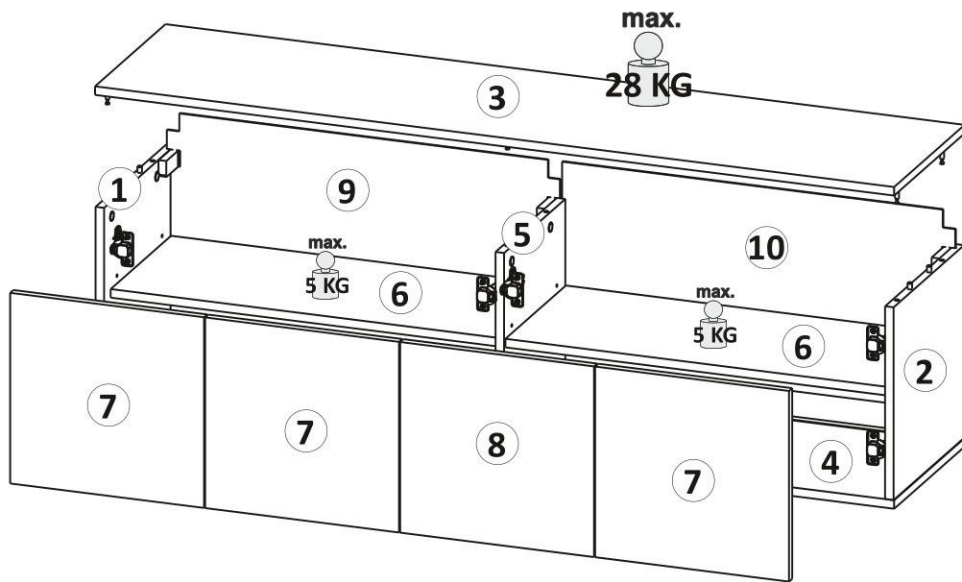

Use the following for assembly:

BAG 1

BAG 2

BAG 3

BAG 4

BAG 5

wymiary w mm				
komponent	ilość	szerokość	głębokość	wysokość
1	1	359	350	16
2	1	359	350	16
3	1	1500	350	16
4	1	1500	350	16
5	1	359	304	16
6	2	723	300	16
7	3	355	364	16
8	1	355	364	16
9	1	373	738	3
10	1	373	738	3

Przed rozpoczęciem montażu proszę sprawdzić wymiary głównych elementów mebla. Pozwoli to na uniknięcie pomyłek i ułatwi cały proces.

Before starting the assembly, please check the dimensions of the main elements of the unit. This will avoid mistakes and make the whole process convenience.

Bevor Sie mit der Montage beginnen, überprüfen Sie bitte die Abmessungen der Hauptelemente der Möbel. Dadurch werden Fehler vermieden und der gesamte Prozess vereinfacht

2

3

4

5

6

7

8