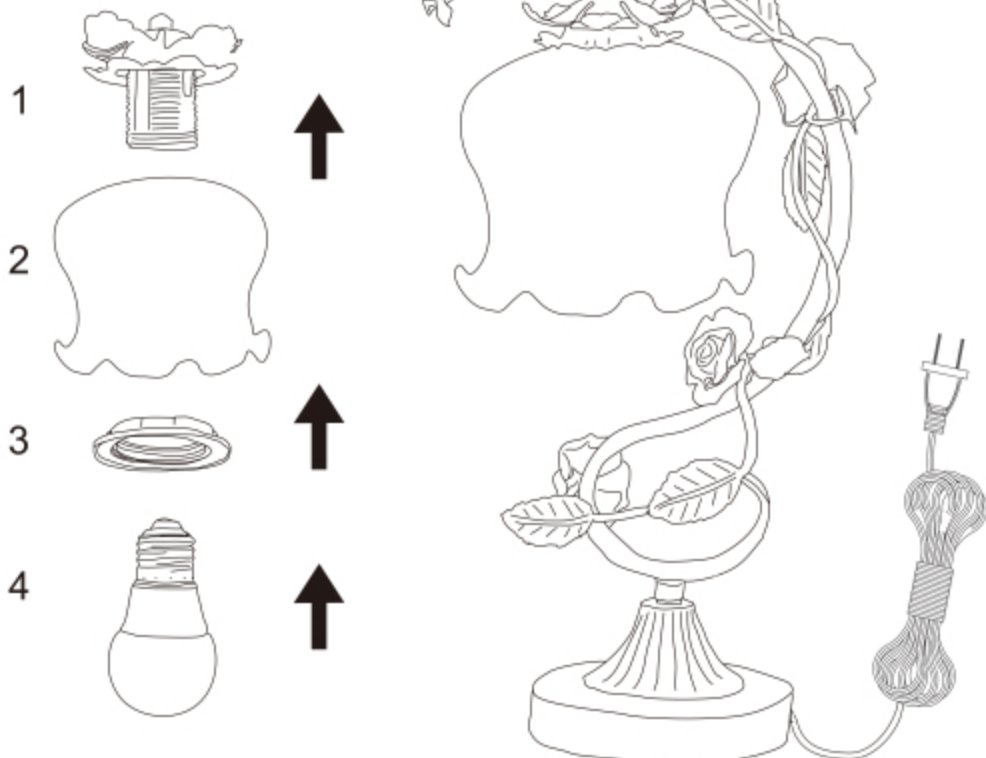

# FlowerBurstofLight

Table lamp

Max 40W

Install lighting fixtures

EN: Please fix the glass lampshade according to the above icon and install the light source. Please note that the surrounding metal leaves of the product can be adjusted slightly to change the shape.

DE: Bitte das Glasabdeckung gemäß dem oben angezeigtem Symbol festmachen und die Lichtquelle einbauen. Bitte beachten Sie, dass die umgebende Metallblätter des Produkts können in einem kleinen Bereich verformt werden.

IT: Si prega di fissare la calotta di vetro seguendo l'icona sopra riportata e installare la sorgente luminosa. Si prega di notare che le foglie metalliche circostanti del prodotto possono essere leggermente regolate per cambiare la forma.

ES: Por favor, fije la pantalla de vidrio según el icono anterior y instale la fuente de luz. Tenga en cuenta que las hojas metálicas circundantes del producto pueden ajustarse ligeramente para cambiar la forma.