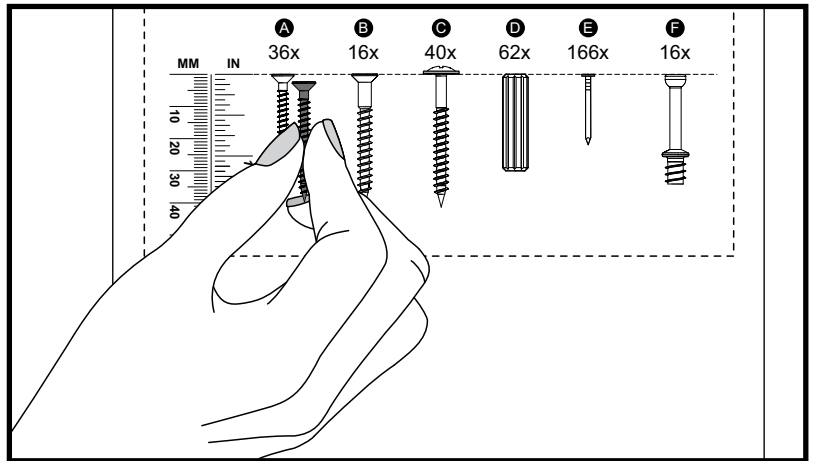

En cas de doute, veuillez comparer le matériel avec les images en taille réelle ci-dessous.

Vergleichen Sie im Zweifelsfall die Schrauben mit den Abbildungen in Originalgröße.

En caso de dudas, compare las herrajes con las imágenes a seguir en tamaño real.

Em caso de dúvida, compare as ferragens com as imagens abaixo em tamanho real.

In caso di dubbio, confronta le ferramenta con le immagini sottostanti a grandezza reale.

7 (60 x 1365 mm) - 2x
(2,36 x 53,74 in)