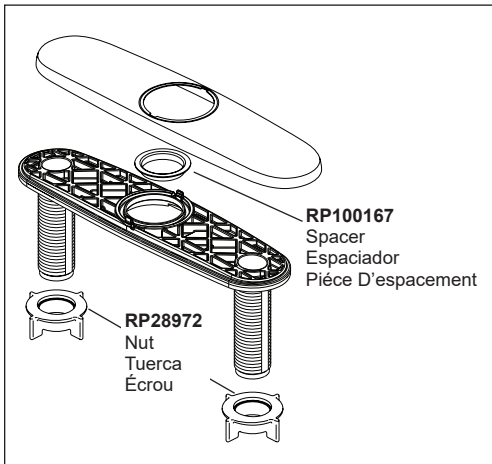

Models/Modelos/Modèles  
**19877Z-▲SD-DST**  
 Series/Series/Seria  
**Capertee®**

**RP103363▲**  
 Wand Assembly, Hose and Clip  
 Ensemble de la Cabeza del Rociador,  
 manguera y Presilla  
 Bec-douchette, Tuyau souple et Agrafe

**RP80977**  
 Wand Retainer & Replacement Kit  
 Soporte para el mango y piezas de repuesto  
 Trousse de Rechange et pièce de Retenue de Douchette

**RP90248**  
 Aerator & Wrench  
 Aereador y Llave  
 Aérateur et Clé

**RP62057**  
 62" Hose Assembly & Clip  
 Ensemble de la Manguera y  
 Presilla - 62"  
 Tuyau souple et Agrafe - 62 po

**RP80523**  
 Weight  
 Pesas  
 Poids

**RP50952**  
 Plastic Sleeves  
 Mangas plásticas  
 Manchons en plastique

**RP47274▲**  
 Escutcheon, Plate, Nuts and Gasket  
 Chapa, Placa, Tuercas y Empaque  
 Plaque de finition, Plaque, écrous et joint

**RP51243**  
 Inlet Gaskets  
 Empaques para el  
 tubo de entrada  
 Joints côté  
 alimentation