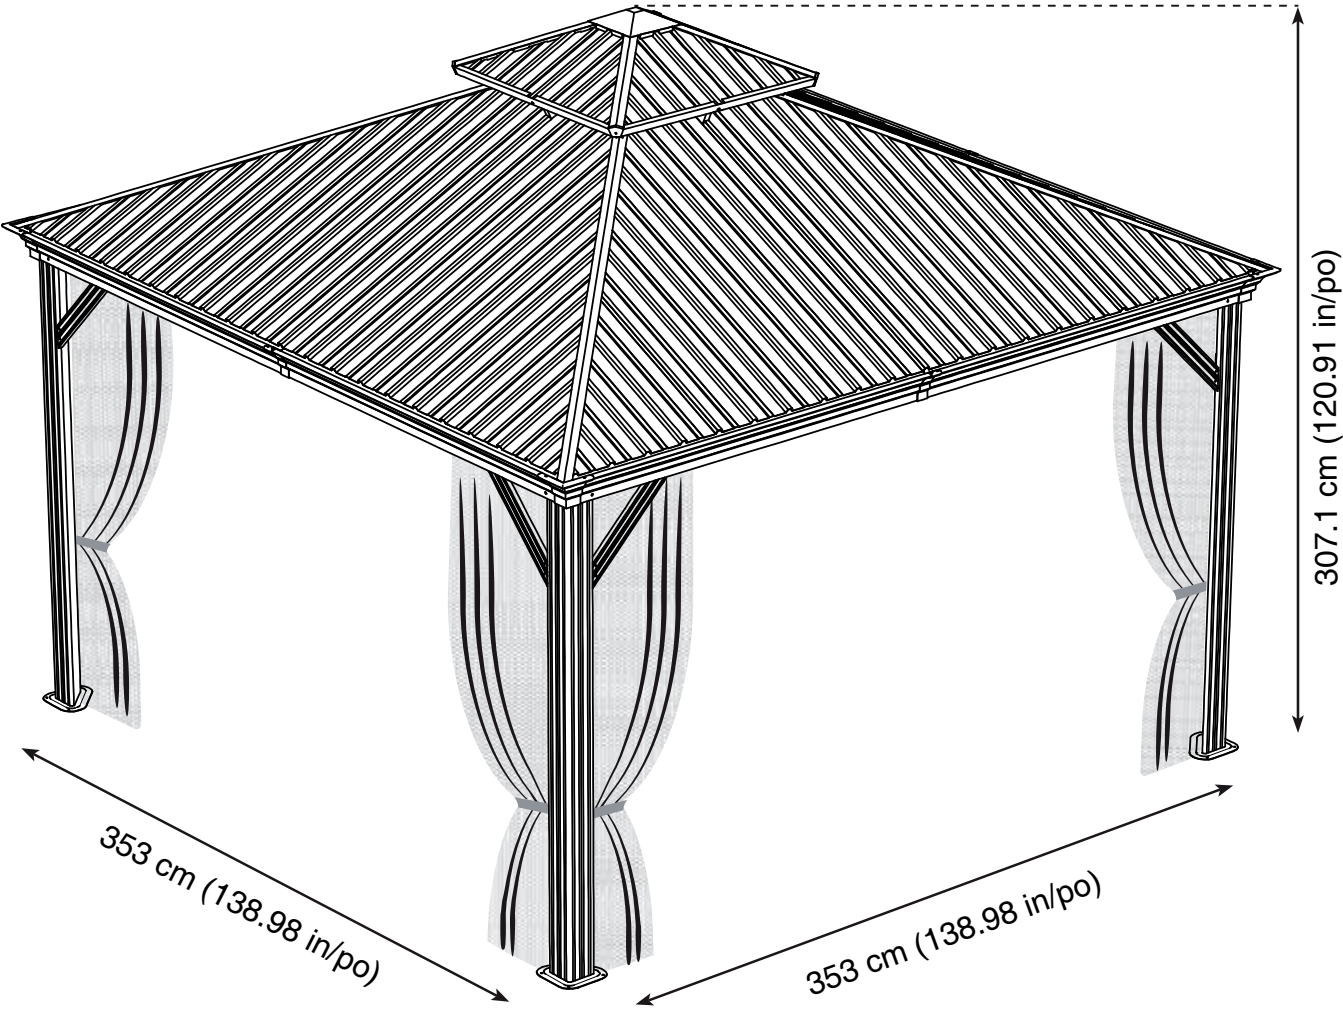

HARDTOP GAZEBO-TA58-12x12ft

XDPC12

S X 8 (+2)

T X 72 (+7)

U X 20 (+2)

V X 228 (+10)

X X 16 (+2)

X1 X 8 (+2)

Y X 24 (+5)

W2 X 1

Wa X 1

Z X 1

M1 X4

M2 X8

M3 X4

M4 X4

M5 X92

D1 X 16(+1)

R X 72(+2)

R1 X4

W X4

W1 X4

ZS3 X 4

Q X56(+3)

Q X56(+3) Option

Net

1 X4

Curtain

Option

2 X4

Ux16

Xx16