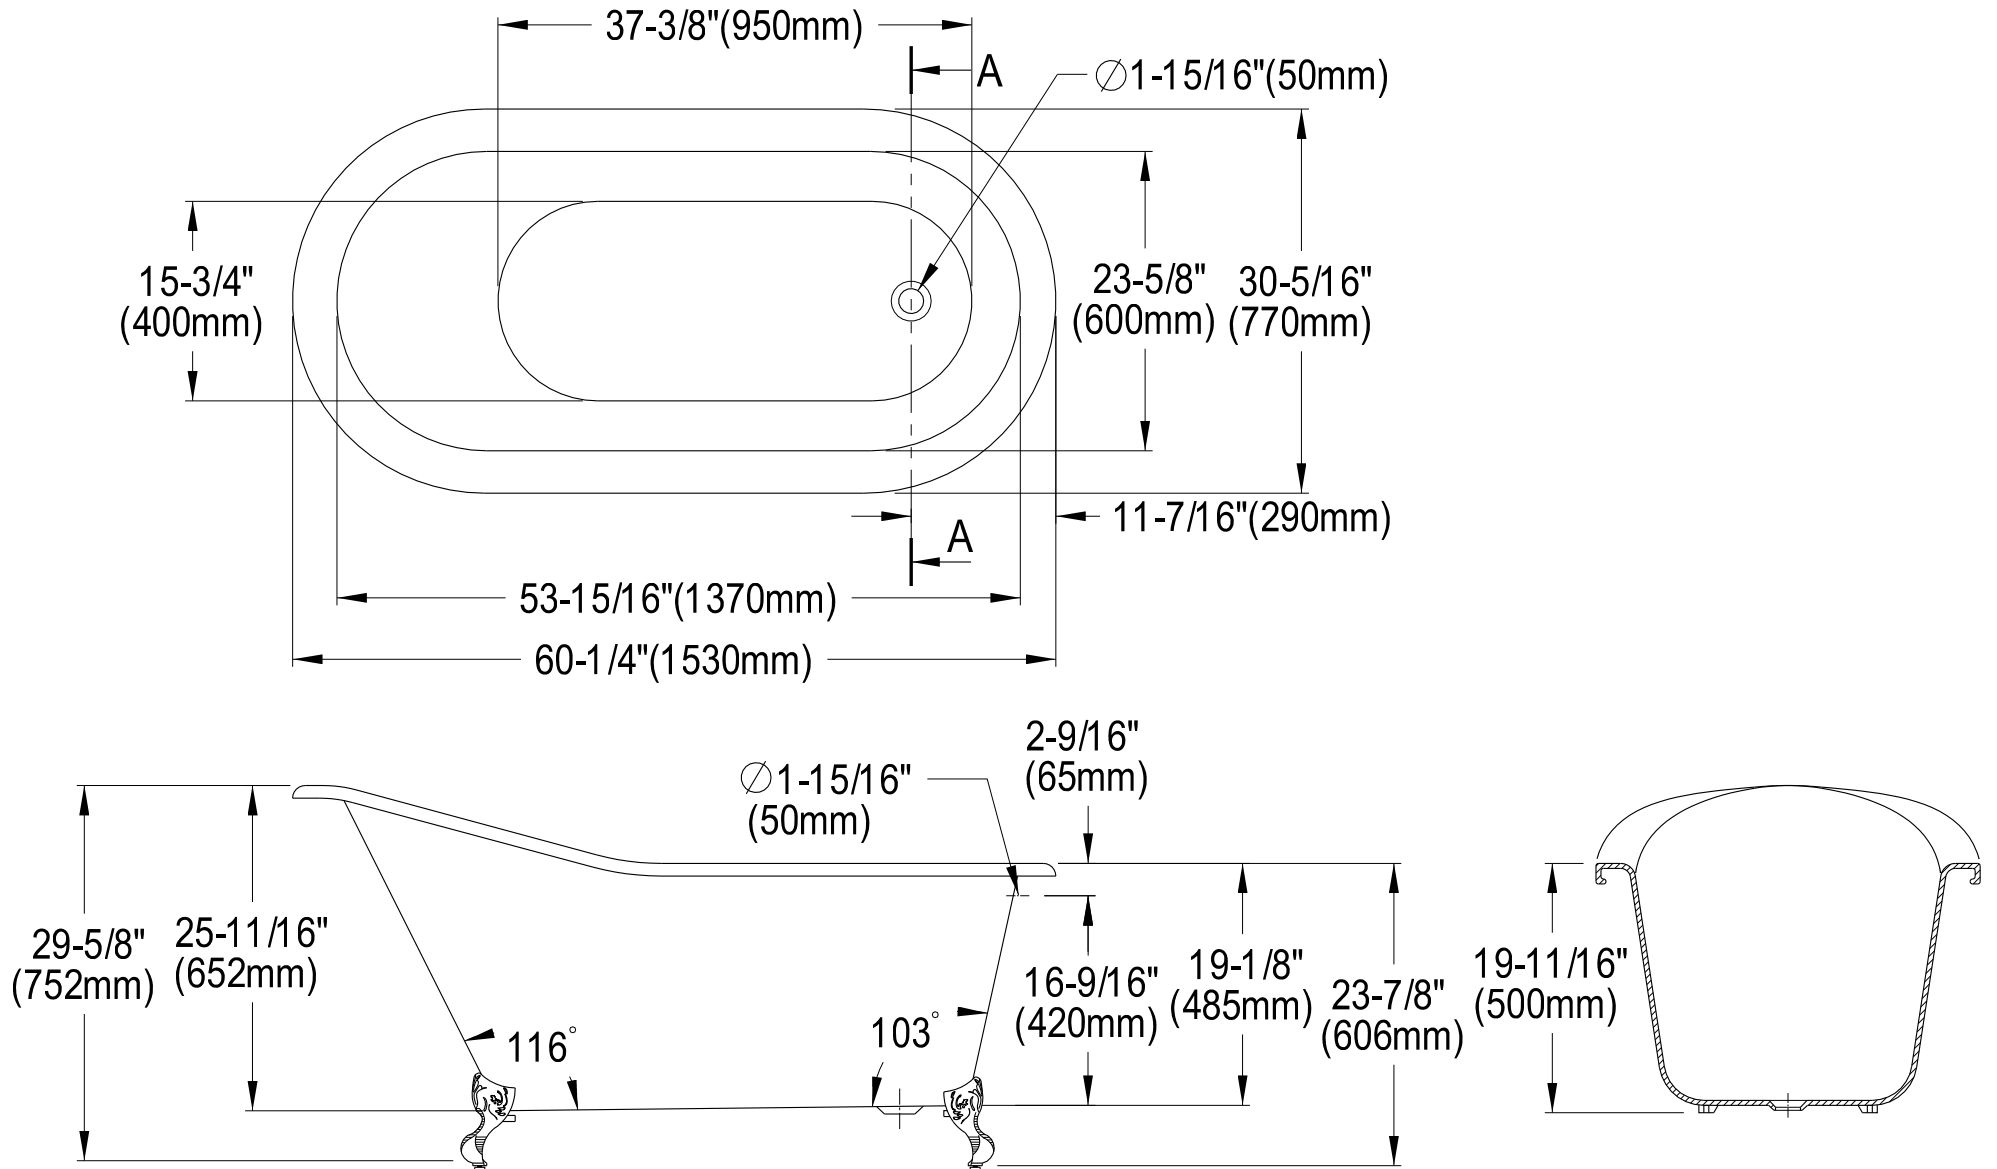

# VCTND6030NT1,5,8

60" Cast Iron Bathtub

**Section A-A**

Ref# VCTND6030NT1,5,8 | 2017-06-E