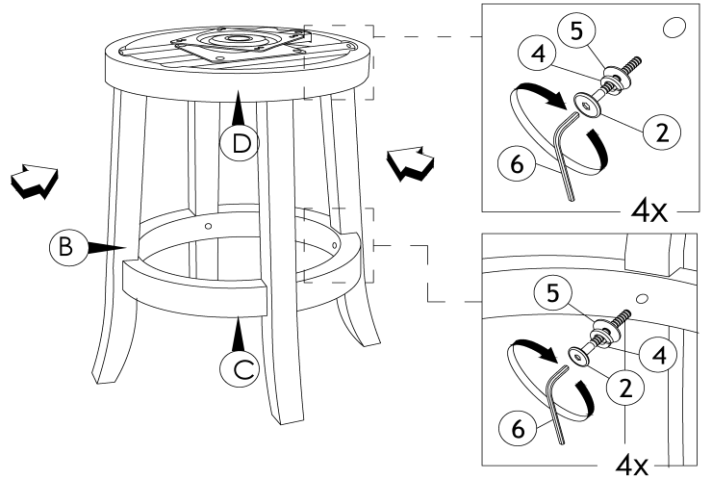

TABOURET DE BAR - 2PCS / 42''H / PIVOTANT / CHENE FONCE

BARSTOOL - 2PCS / 42''H / SWIVEL / DARK OAK BAR HEIGHT

**INSTRUCTIONS D'ASSEMBLAGE
ASSEMBLY INSTRUCTIONS**

IDENTIFICATION DES PIÈCES
PARTS IDENTIFICATION

1		APPUI ARRIÈRE BACK REST	2 MCX 2 PCS
2		PATTE DE CHAISE CHAIR LEG	8 MCX 8 PCS
3		APPUI DU PIED FOOT REST	2 MCX 2 PCS
4		TABLIER APRON	2 MCX 2 PCS
5		COUSSIN DE SIÈGE CUSHION SEAT	2 MCX 2 PCS

IDENTIFICATION DES PIÈCES DE MONTAGE
HARDWARE IDENTIFICATION

A		Ø 1/4"X25MM	8MCX / 8PCS
B		Ø 1/4"X40MM	16MCX / 16PCS
C		Ø 1/4"X45MM	12MCX / 12PCS
D		Ø 1/4"X16.5MM	28MCX / 28PCS
E		Ø 1/4"X13MM	28MCX / 28PCS
F		M4	1MC / 1PC

ÉTAPE / STEP 1

ÉTAPE / STEP 2

ÉTAPE / STEP 3