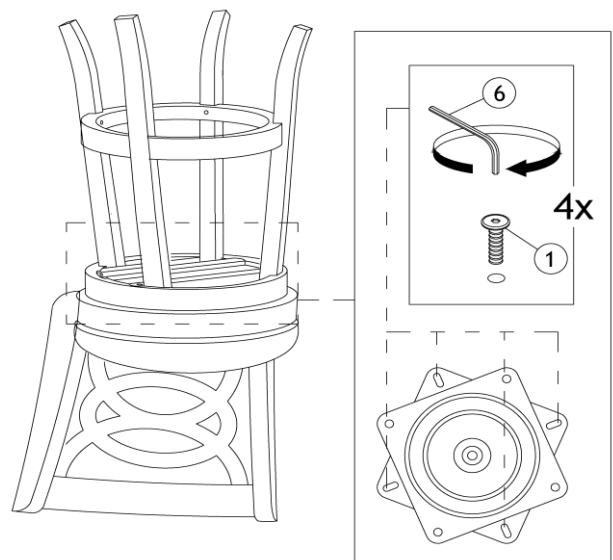

TABOURET DE BAR - 2PCS / 42''H / PIVOTANT / CHENE FONCE

BARSTOOL - 2PCS / 42''H / SWIVEL / DARK OAK BAR HEIGHT

**INSTRUCTIONS D'ASSEMBLAGE
ASSEMBLY INSTRUCTIONS**

IDENTIFICATION DES PIÈCES
PARTS IDENTIFICATION

1		APPUI ARRIÈRE BACK REST	2 MCX 2 PCS
2		PATTE DE CHAISE CHAIR LEG	8 MCX 8 PCS
3		APPUI DU PIED FOOT REST	2 MCX 2 PCS
4		TABLIER APRON	2 MCX 2 PCS
5		COUSSIN DE SIÈGE CUSHION SEAT	2 MCX 2 PCS

IDENTIFICATION DES PIÈCES DE MONTAGE
HARDWARE IDENTIFICATION

A		Ø 1/4"X25MM	8MCX / 8PCS
B		Ø 1/4"X40MM	16MCX / 16PCS
C		Ø 1/4"X45MM	12MCX / 12PCS
D		Ø 1/4"X16.5MM	28MCX / 28PCS
E		Ø 1/4"X13MM	28MCX / 28PCS
F		M4	1MC / 1PC

ÉTAPE / STEP 1

ÉTAPE / STEP 2

ÉTAPE / STEP 3

ÉTAPE / STEP 4

ÉTAPE / STEP 5