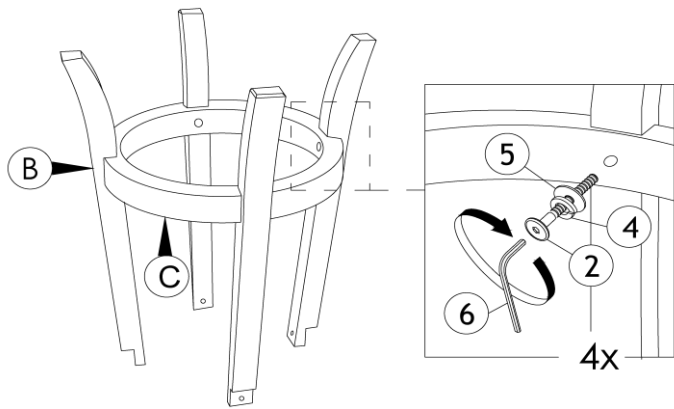

TABOURET DE BAR - 2PCS / 42''H / PIVOTANT / CHENE FONCE

BARSTOOL - 2PCS / 42''H / SWIVEL / DARK OAK BAR HEIGHT

**INSTRUCTIONS D'ASSEMBLAGE
ASSEMBLY INSTRUCTIONS**

IDENTIFICATION DES PIÈCES
PARTS IDENTIFICATION

1		APPUI ARRIÈRE BACK REST	2 MCX 2 PCS
2		PATTE DE CHAISE CHAIR LEG	8 MCX 8 PCS
3		APPUI DU PIED FOOT REST	2 MCX 2 PCS
4		TABLIER APRON	2 MCX 2 PCS
5		COUSSIN DE SIÈGE CUSHION SEAT	2 MCX 2 PCS

IDENTIFICATION DES PIÈCES DE MONTAGE
HARDWARE IDENTIFICATION

A		Ø 1/4"X25MM	8MCX / 8PCS
B		Ø 1/4"X40MM	16MCX / 16PCS
C		Ø 1/4"X45MM	12MCX / 12PCS
D		Ø 1/4"X16.5MM	28MCX / 28PCS
E		Ø 1/4"X13MM	28MCX / 28PCS
F		M4	1MC / 1PC

ÉTAPE / STEP 1

ÉTAPE / STEP 2

ÉTAPE / STEP 3