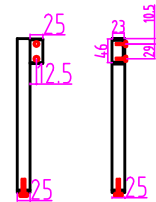

单位: mm

公差尺寸

要求	公差值
破板	±0.25
孔位误差	±0.5

Victoria-24: 总长590MM

Victoria-30: 总长740MM

Victoria-36: 总长890MM

Victoria-42: 总长1050MM

Victoria-48: 总长1190MM

Victoria-60: 总长1490MM

注: 只缩中间四根长活动连接杆。

一边脚焊接图

顶视图

单只脚图

正视图

侧视图

型号: 60

	(签名)	(年月日)	阶段标记	产品名称: 新款60
制图				型号: 60英寸
审核			比例	材料:
批准			共张第页	产品代码: