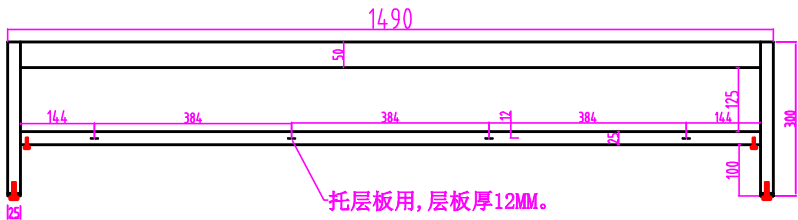

单位: mm

公差尺寸

要求	公差值
破板	±0.25
孔位误差	±0.5

Victoria-24: 总长590MM

Victoria-30: 总长740MM

Victoria-36: 总长890MM

Victoria-42: 总长1050MM

Victoria-48: 总长1190MM

Victoria-60: 总长1490MM

注: 只缩中间四根长活动连接杆。

一边脚焊接图

顶视图

单只脚图

正视图

侧视图

型号: 60

	(签名)	(年月日)	阶段标记	产品名称: 新款60
制图				型号: 60英寸
审核			比例	材料:
批准			共张第页	产品代码: