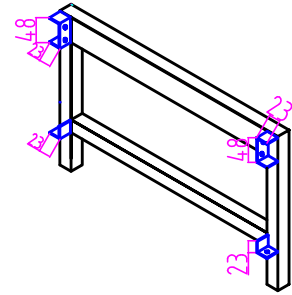

单位: mm

公差尺寸

要求	公差值
破板	±0.25
孔位误差	±0.5

Victoria-24: 总长590MM

Victoria-30: 总长740MM

Victoria-36: 总长890MM

Victoria-42: 总长1050MM

Victoria-48: 总长1190MM

Victoria-60: 总长1490MM

注: 只缩中间四根长活动连接杆。

一边脚焊接图

顶视图

单只脚图

正视图

侧视图

型号: 60