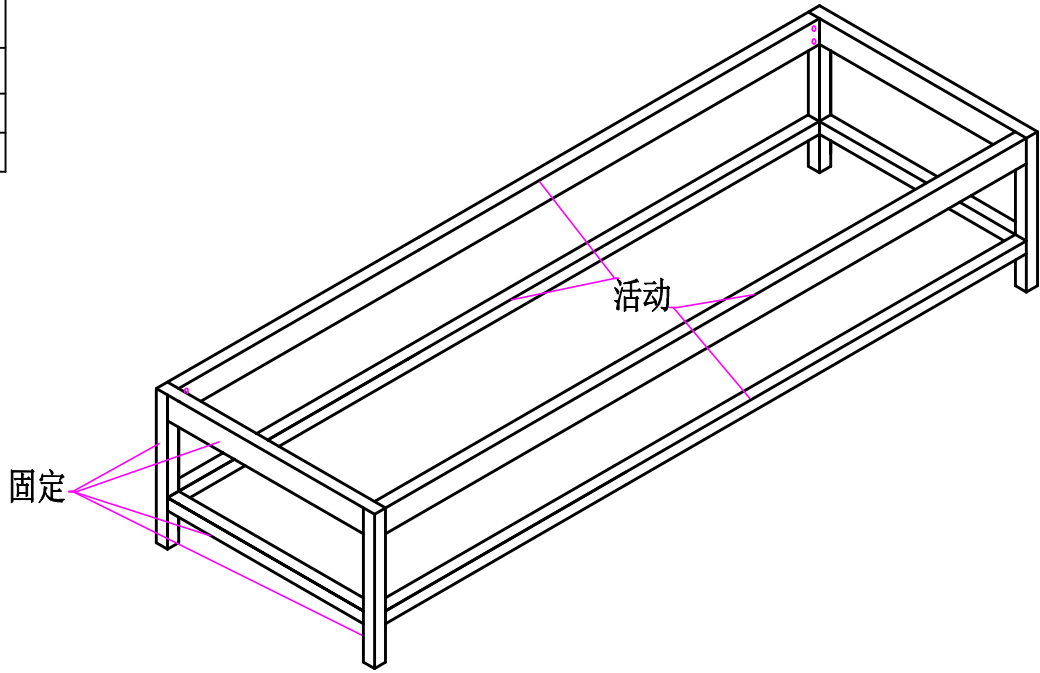

单位: mm

公差尺寸

要求	公差值
破板	±0.25
孔位误差	±0.5

Victoria-24: 总长590MM

Victoria-30: 总长740MM

Victoria-36: 总长890MM

Victoria-42: 总长1050MM

Victoria-48: 总长1190MM

Victoria-60: 总长1490MM

注: 只缩中间四根长活动连接杆。

一边脚焊接图

顶视图

单只脚图

正视图

侧视图

型号: 60