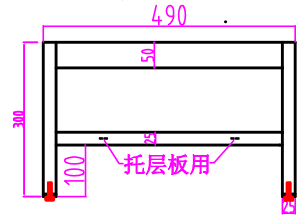

单位: mm

公差尺寸

要求	公差值
破板	±0.25
孔位误差	±0.5

Victoria-24: 总长590MM

Victoria-30: 总长740MM

Victoria-36: 总长890MM

Victoria-42: 总长1050MM

Victoria-48: 总长1190MM

Victoria-60: 总长1490MM

注: 只缩中间四根长活动连接杆。

一边脚焊接图

顶视图

单只脚图

正视图

侧视图

型号: 60

	(签名)	(年月日)	阶段标记	产品名称: 新款60
制图				型号: 60英寸
审核			比例	材料:
批准			共张第页	产品代码: