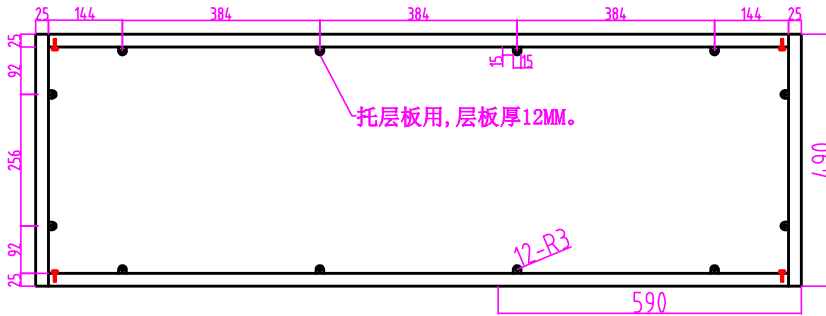

单位: mm

公差尺寸

要求	公差值
破板	±0.25
孔位误差	±0.5

Victoria-24: 总长590MM

Victoria-30: 总长740MM

Victoria-36: 总长890MM

Victoria-42: 总长1050MM

Victoria-48: 总长1190MM

Victoria-60: 总长1490MM

注: 只缩中间四根长活动连接杆。

一边脚焊接图

顶视图

单只脚图

正视图

侧视图

型号: 60

	(签名)	(年月日)	阶段标记	产品名称: 新款60
制图				型号: 60英寸
审核			比例	材料:
批准			共张第页	产品代码: