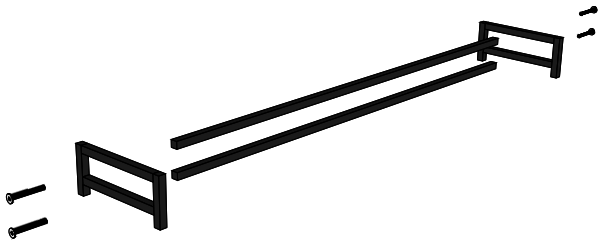

1. STEP

2. STEP

3. STEP

4. STEP

5. STEP

6. STEP