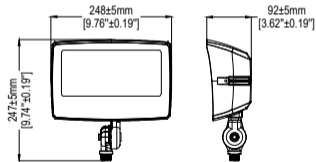

FL22-80W

AM

YM

FM