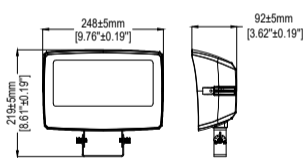

FL22-80W

AM

YM

FM