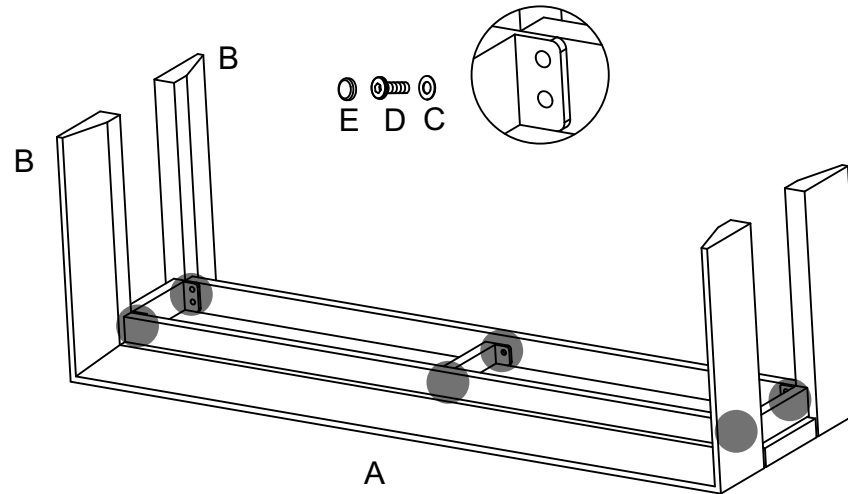

Assembly Instruction

NO.	Pictrue	Name	Qty
A		Frame	1
B		Leg	2
C		Washer	10
D		Bolt M6x20	10
E		Bolt Cover	10
F		Wrench	1

Let op: Bij het monteren van het meubel eerst alle schroeven half indraaien.
Pas als alle schroeven op de plek zitten alles vast draaien.

Note: When assembling the furniture, first screw all screws halfway.
When all the screws are in place, tighten everything.

Achtung! Um die Montage des Möbelstückes zu vereinfachen,
erst alle Schrauben handfest andrehen und am Ende erst alle Schrauben
fest anziehen.