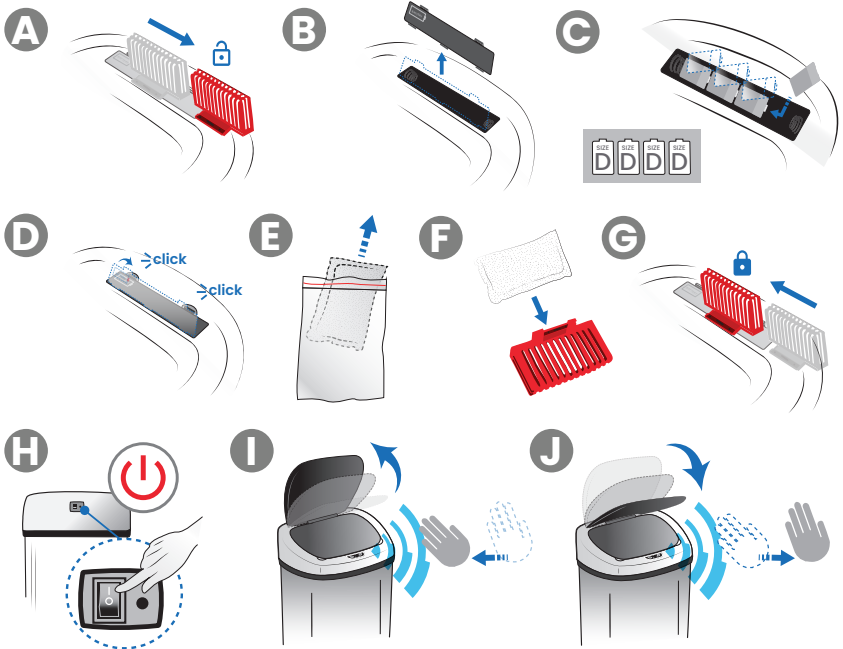

ITOS13B

Quick Start Guide

Guide de Démarrage Rapide / Schnellstartanleitung /
Guida Rapida all'Uso / Guía de Inicio Rápido / クイックスタートガイド

1

Order replacement filters at itouchless.com/AbsorbX

2

3

iTouchless®

Touch less, live more!™

Scan to view
Quick Start
Guide Video

itouchless.com/ITOS

Scan the QR Code or go to the website to view a Quick Start Guide video and warranty information.

Scannez le code QR ou rendez-vous sur le site web pour consulter une vidéo du Guide de Démarrage Rapide et des informations sur la garantie.