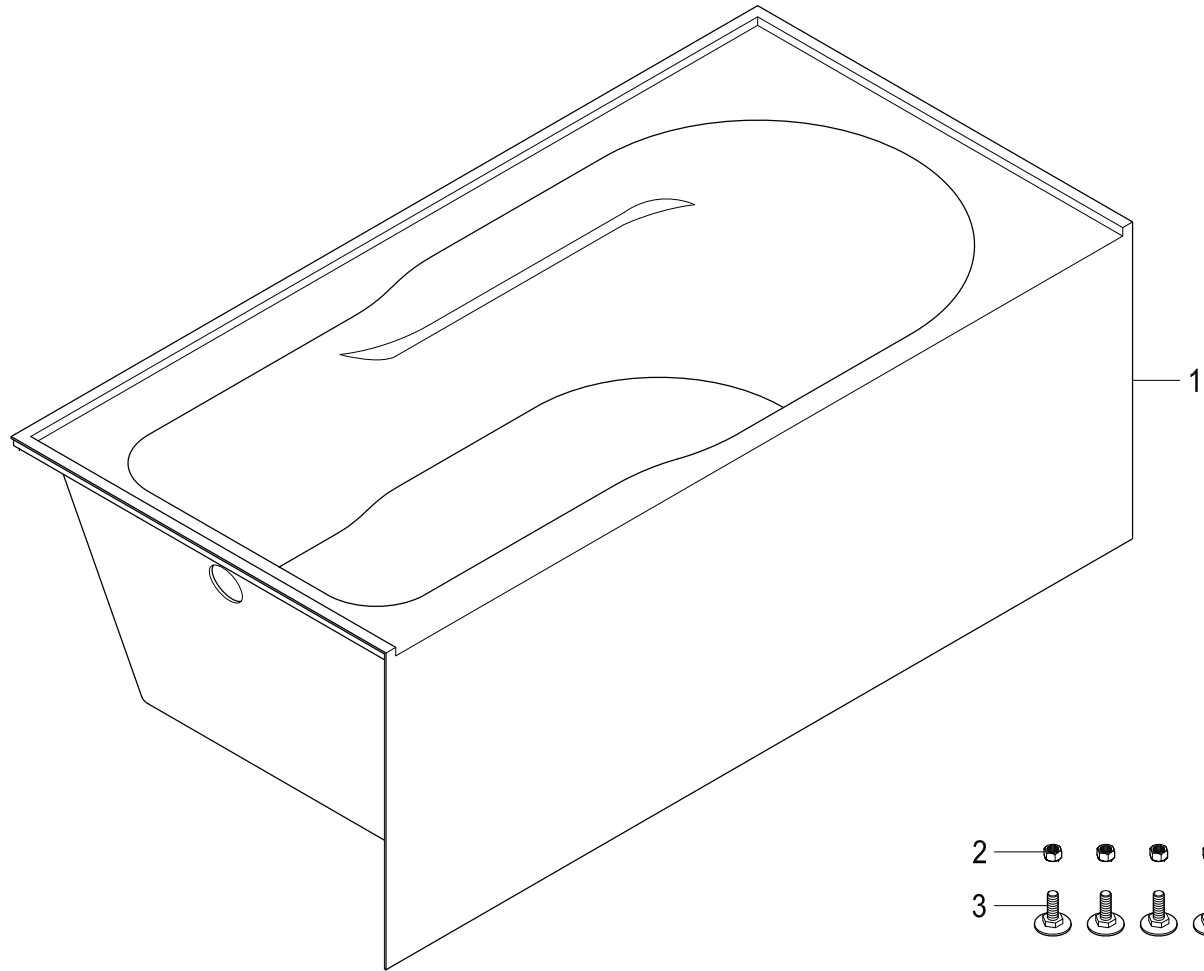

CVTAP543023L1,7,8

54" Acrylic Alcove Tub with Left Hand Drain Hole

Part #	QTY
1.	1
2.	5
3.	5

CVTAP543023L1,7,8

21" Tub Waste & Overflow with Tip Toe Drain, 20 Gauge

Part #	QTY
1.	2
2.	1
3.	1
4.	1
5.	2
6.	2
7.	1
8.	1
9.	1
10.	1
11.	1
12.	1
13.	1
14.	1