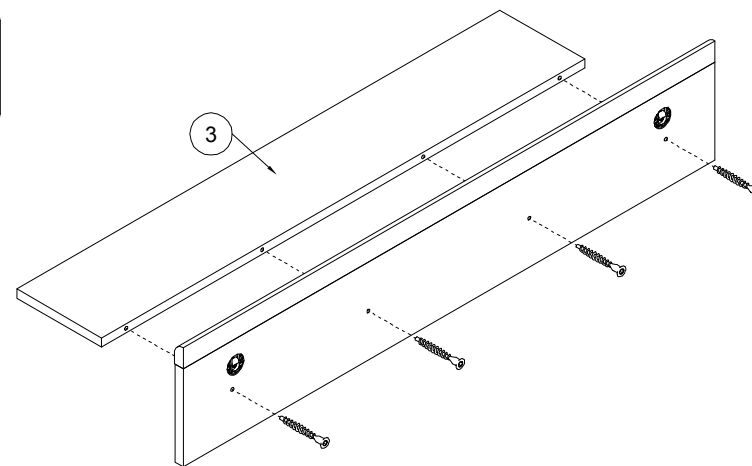

8.5.2017

GLUE x1	A 8x32 x4
XA x2	WB x1
HA 5x9 x4	YC 6,4x60 x4

- | | |
|----------------------------------|------------------------------|
| (D) Montageanleitung | (GB) Assembly Instructions |
| (FR) Notice de montage | (IT) Istruzioni di montaggio |
| (NL) Handleiding voor de montage | (PL) Instrukcja montażu |
| (CZ) Montážní návod | (SK) Návod na montáž |
| (HU) Szerelési útmutató | (RO) Instrucțiuni de montaj |
| (TR) Montaj talimatı | (RU) Инструкции по монтажу |

1

WB x1
YC 6,4x60 x4

3