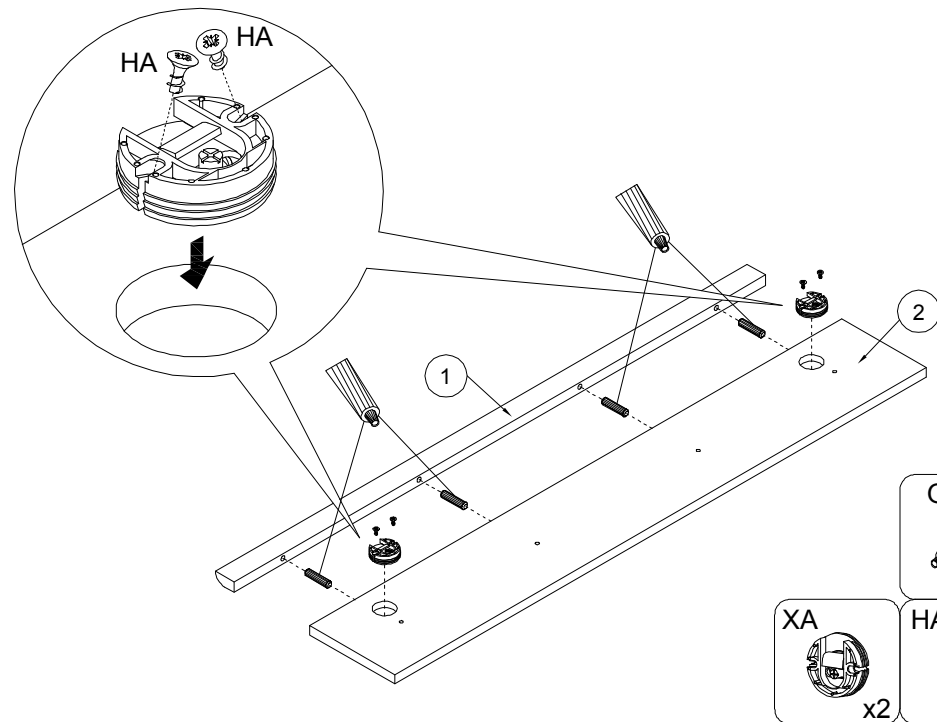

8.5.2017

GLUE x1	A 8x32 x4
XA x2	WB x1
HA 5x9 x4	YC 6,4x60 x4

- | | |
|----------------------------------|------------------------------|
| (D) Montageanleitung | (GB) Assembly Instructions |
| (FR) Notice de montage | (IT) Istruzioni di montaggio |
| (NL) Handleiding voor de montage | (PL) Instrukcja montażu |
| (CZ) Montážní návod | (SK) Návod na montáž |
| (HU) Szerelési útmutató | (RO) Instrucțiuni de montaj |
| (TR) Montaj talimatı | (RU) Инструкции по монтажу |

1

WB x1
YC 6,4x60 x4

3