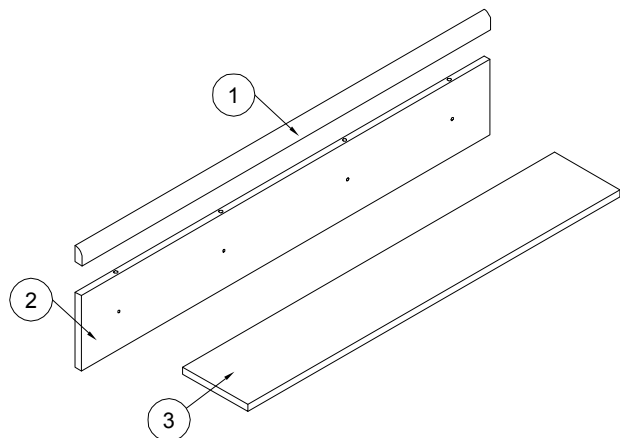

8.5.2017

GLUE x1	A 8x32 x4
XA x2	WB x1
HA 5x9 x4	YC 6,4x60 x4

- | | |
|----------------------------------|------------------------------|
| (D) Montageanleitung | (GB) Assembly Instructions |
| (FR) Notice de montage | (IT) Istruzioni di montaggio |
| (NL) Handleiding voor de montage | (PL) Instrukcja montażu |
| (CZ) Montážní návod | (SK) Návod na montáž |
| (HU) Szerelési útmutató | (RO) Instrucțiuni de montaj |
| (TR) Montaj talimatı | (RU) Инструкции по монтажу |

1

WB x1
YC 6,4x60 x4

3