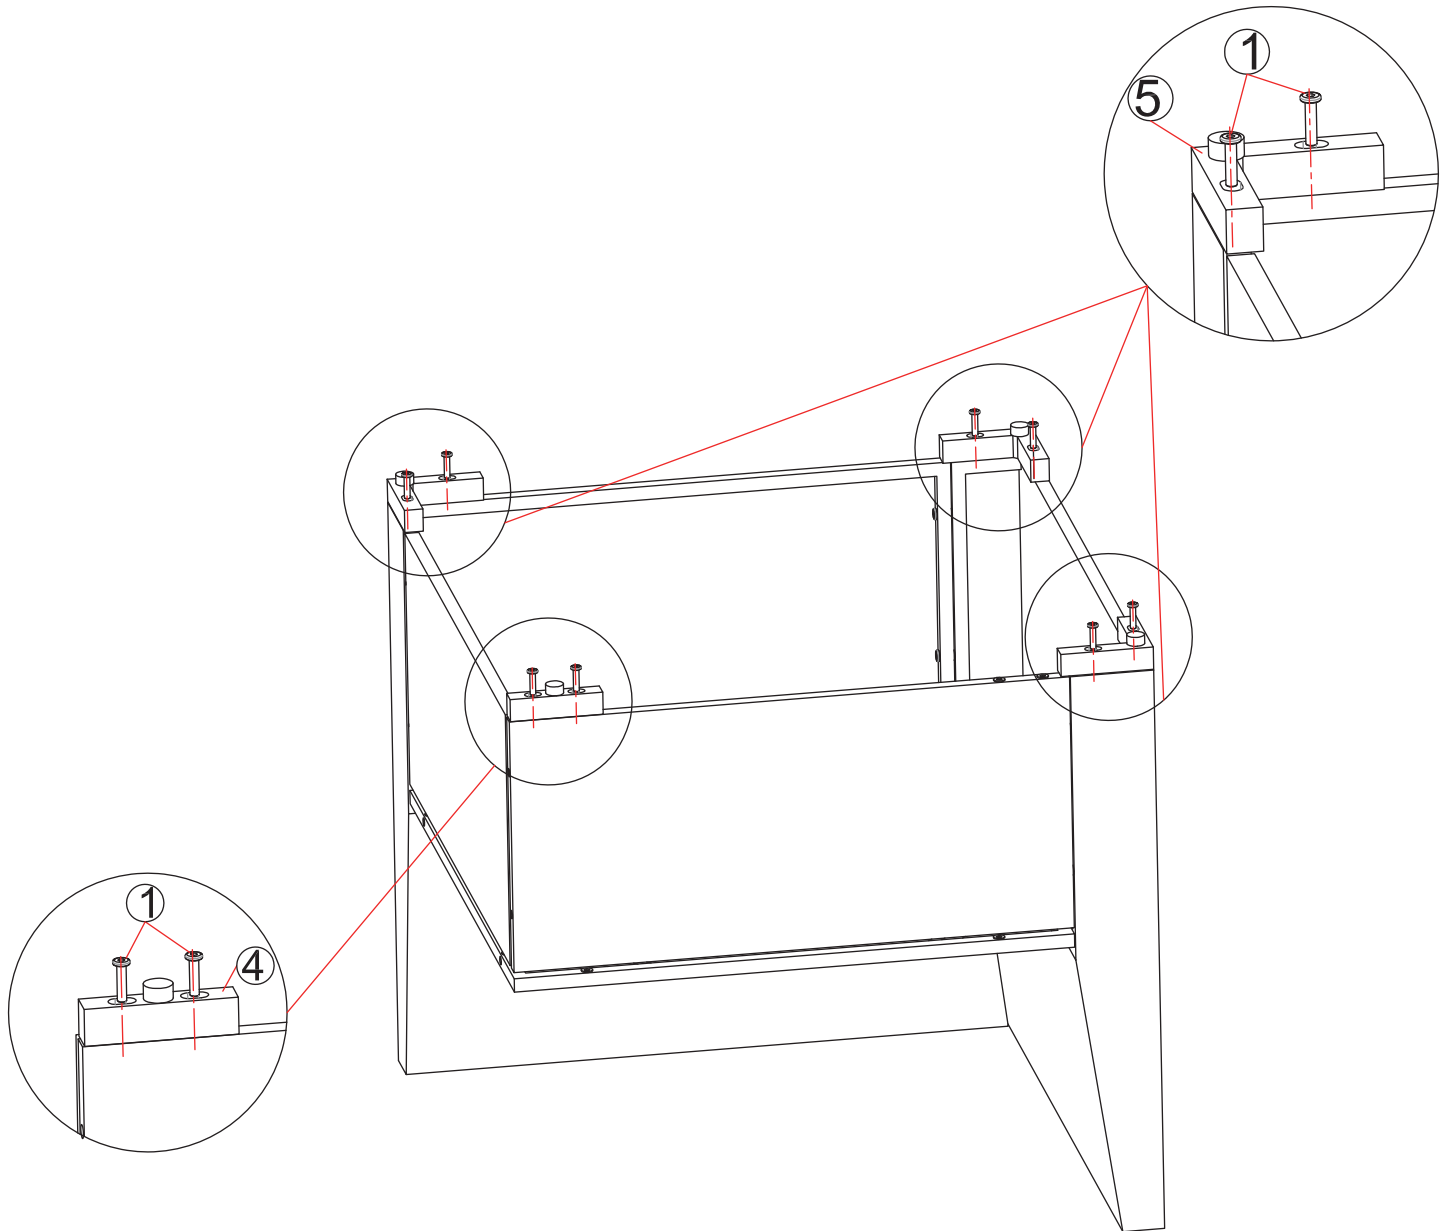

# STEP 8 Right Armrest Sofa

X2

X2

 (Side Panel)	 M6*30 mm Bolt	 Φ6*12 Washer
1 pc	4 pc	4 pc

# STEP 9 Right Armrest Sofa

<p>①</p>  <p>M6*25 mm Bolt</p>	<p>④</p>  <p>Floor Mat</p>	<p>⑤</p>  <p>L Floor Mat</p>
8 pc	1 pc	3 pc