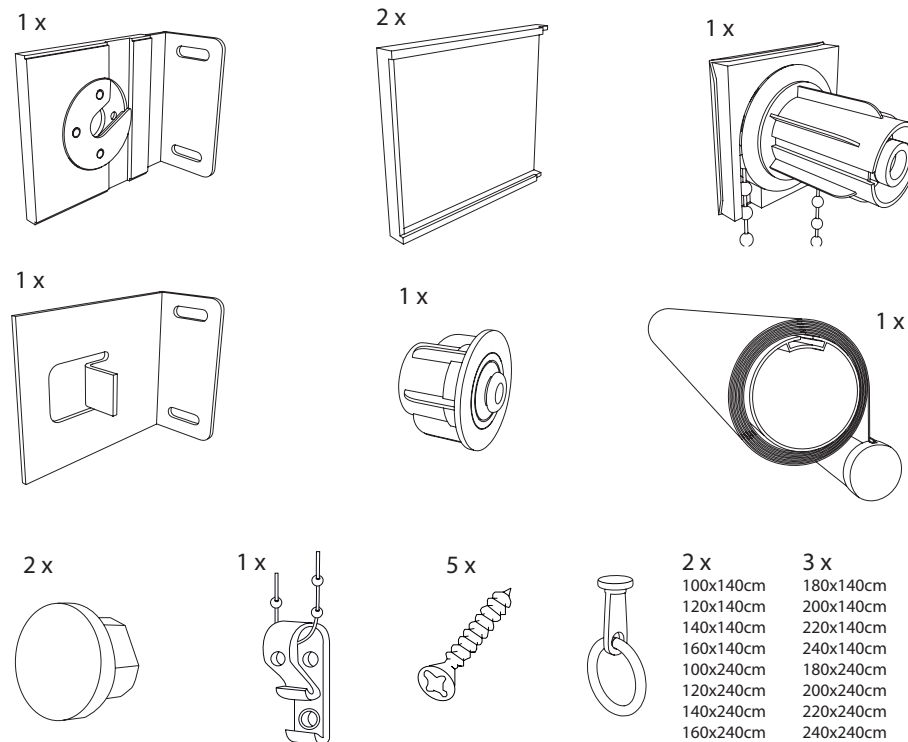

⚠ ADVERTENCIA

Los niños pequeños pueden estrangular en el lazo de los cordones de tracción, cadenas y cintas, y cordones que operan cubiertas de ventanas.

Para evitar estrangulamientos y enredos, mantenga los cables fuera del alcance de los niños pequeños. Los cordones pueden enrollarse alrededor del cuello de un niño.

Aleje las camas, las cunas y los muebles de los cables que cubren las ventanas.

No ate los cables juntos. Asegúrese de que los cables no se tuerzan y formen un bucle.

Lista de Accesorios

Montaje del Producto