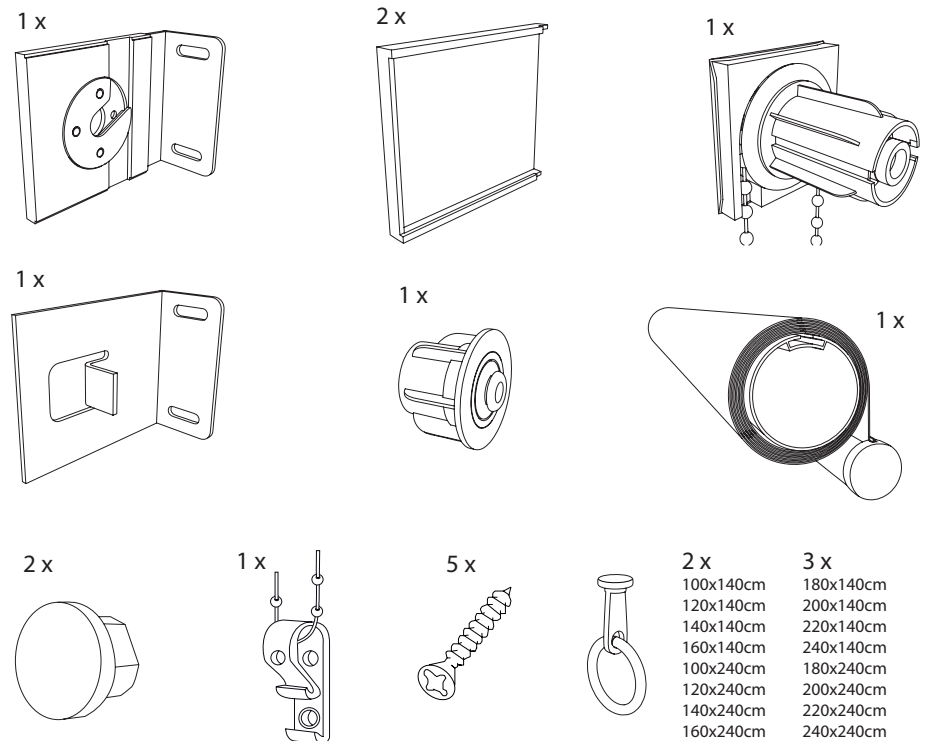

Vor dem Beginnen

- ⚠ Bitte lesen Sie alle Anweisungen sorgfältig durch.
- ⚠ Bewahren Sie die Anweisungen zum zukünftigen Verwendung auf.
- ⚠ Separieren und zählen Sie alle Teile und Hardware.
- ⚠ Lesen Sie jeden Schritt sorgfältig durch und befolgen Sie die richtige Reihenfolge.
- ⚠ Wir empfehlen, wenn möglich, alle Artikel in der Nähe des Einsatzortes zu montieren, um ein unnötiges Bewegung des Artikels zu vermeiden.
- ⚠ Stellen Sie den Artikel immer auf eine glatte, flache und stabile Oberfläche.
- ⚠ Halten Sie alle kleinen Teile und Verpackungsmaterialien dieses Artikels von Babys und Kindern fern, da sie zur ernsthaften Erstickungsgefahr führen können.

⚠ WARNUNG

Kleine Kinder können durch Schlingen in Zugschnüren, Ketten, Gurten und innen befindlichen Schnüren beim Betätigen des Produktes stranguliert werden. Schnüre sind aus der Reichweite von Kindern zu halten, um Strangulierung und Verwicklung zu vermeiden. Der Hals eines Kindes kann in Schnüre verwickelt werden. Betten, Kinderbetten und Möbel sind entfernt von Schnüren für Fensterabdeckungen aufzustellen. Schnüre dürfen nicht miteinander verknüpft werden. Es ist Sicherzustellen, dass sich Schnüre nicht verwickeln und eine Schlinge bilden.

Verpackungsinhalt