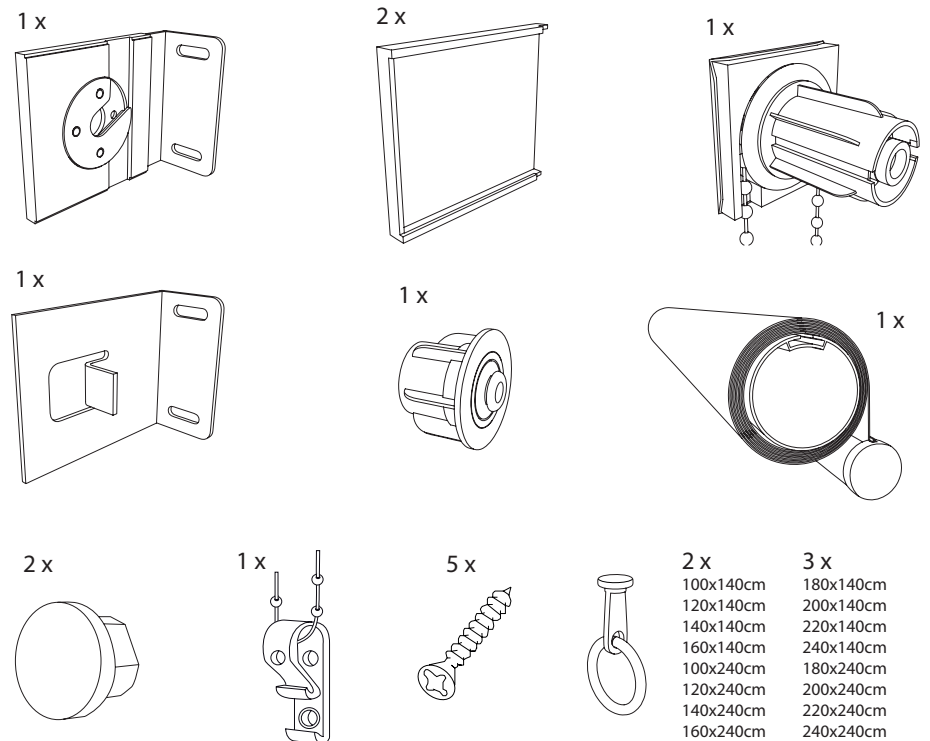

Prima di iniziare

- ⚠ Si prega di leggere attentamente tutte le istruzioni.
- ⚠ Conservare le istruzioni per riferimento futuro.
- ⚠ Separare e contare tutte le parti e l'hardware.
- ⚠ Leggere attentamente ogni passaggio e segui l'ordine corretto.
- ⚠ Raccomandiamo che, ove possibile, tutti gli articoli siano assemblati vicino all'area in cui saranno collocati, per evitare di spostare il prodotto inutilmente una volta assemblato.
- ⚠ Posizionare sempre il prodotto su una superficie piana e stabile.
- ⚠ Conservare tutte le parti di piccole dimensioni e i materiali di imballaggio per questo prodotto lontano da neonati e bambini poiché potrebbero causare un serio rischio di soffocamento.

⚠ AVVERTIMENTO

I bambini piccoli possono strangolare nel circuito di cavi di trazione, catene e nastri e corde che azionano i rivestimenti delle finestre.
Per evitare lo strangolamento e l'entanglement, tenere le corde fuori dalla portata dei bambini piccoli. Le corde potrebbero impigliarsi nel collo di un bambino.
Allontana letti, culle e mobili dalle corde di rivestimento delle finestre.
Non legare i cavi insieme. Assicurarsi che i cavi non si attorciglino e formino un anello.

Elenco delle Parti