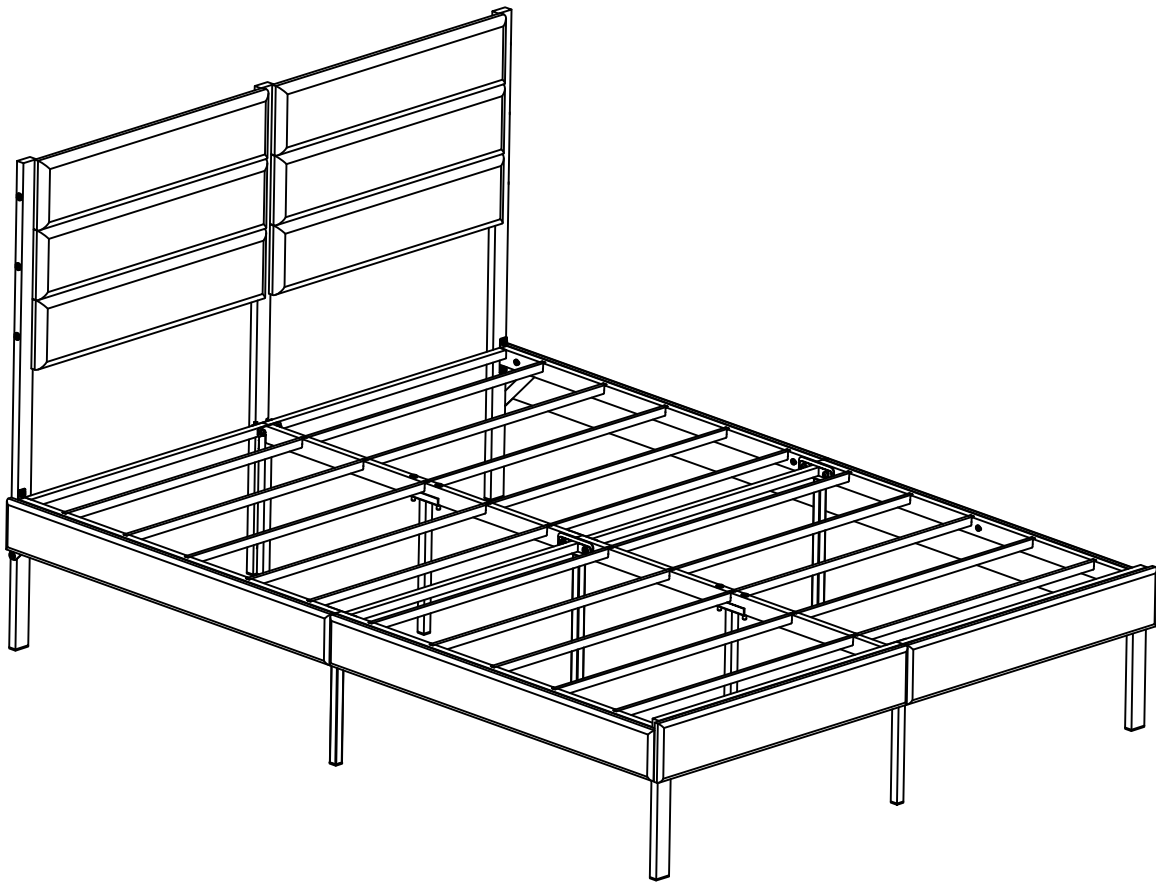

# Bed Frame

Model: C382-F-BK+FH, C382-Q-BK+FH

---

PRODUCT GUIDE AND INSTALLATION MANUAL

# Parts List:

<p>A1 1pcs</p> 	<p>A2 1pcs</p> 	<p>B1 1pcs</p> 
<p>B2 1pcs</p> 	<p>C1 1pcs</p> 	<p>C2 1pcs</p> 
<p>D1 1pcs</p> 	<p>D2 1pcs</p> 	<p>E1 1pcs</p> 
<p>E2 1pcs</p> 	<p>E3 1pcs</p> 	<p>F 1pcs</p> 
<p>G 2pcs</p> 	<p>H 20pcs</p> 	<p>I 3pcs</p> 