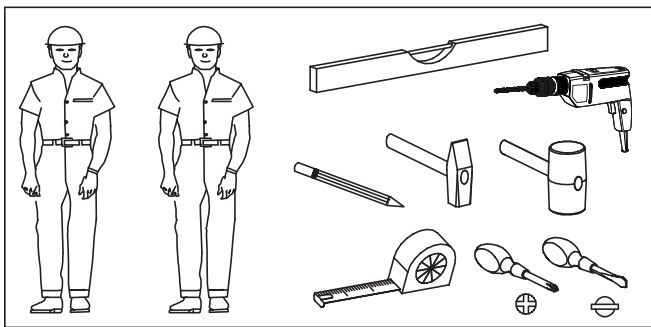

- ⓓ **Montageanleitung**
- ⓃⓁ **Handleiding voor de montage**
- ⓉⓇ **Montaj talimatı**
- ⓕ **Notice de montage**
- ⒸⓏ **Montážní návod**
- ⓗⓤ **Szerelési útmutató**
- ⓖⓔ **Assembly instructions**
- Ⓟ **Instrukcja montażu**
- Ⓡⓤ **Инструкция по монтажу**
- ⓔⓐ **Istruzioni di montaggio**
- ⓈⓀ **Návod na montáž**
- Ⓡⓞ **Instrucțiuni de montaj**
- ⓔⓢ **Instrucciones de montaje**
- ⓉⓇ **Montaj Talimatı**

nr	L[mm]	B[mm]	T[mm]	Menge	Colli
1	350	300	16	1	1/1
2	350	300	16	1	1/1
3	305	100	16	1	1/1
4	1468	266	16	1	1/1
5	1468	283	16	1	1/1
6	1463	347	16	1	1/1
7	1468	332	16	1	1/1