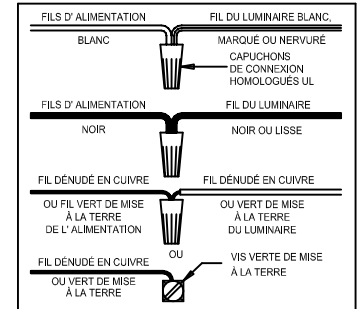

CANOPY MOUNTING & WIRE CONNECTION ASSEMBLY STEPS:

C, B, G & S
 (NOT FURNISHED)
 (NON FOURNIE)
 (NO INCLUIDA)

1. D, E → A
2. K → D
3. B, A → C
4. N → L, M, BB, H
5. N → P
6. N → H - 10, 0
7. F → A, M, L, H, N, P
8. F → G - 10, 0
9. H, J → D
10. T → Q
11. W, V, U → T
12. Y, X → T
13. AA, Z → T
14. S → R

MISE EN GARDE - Le verre est toujours fragile; maniez le(s) composant(s) et/ou l' (les) ampoule(s) avec prudence.

Instrucciones de ensamblaje e instalación

PRECAUCIÓN: Lea cuidadosamente las instrucciones y desconecte la electricidad del cortacircuitos principal antes de iniciar la instalación.