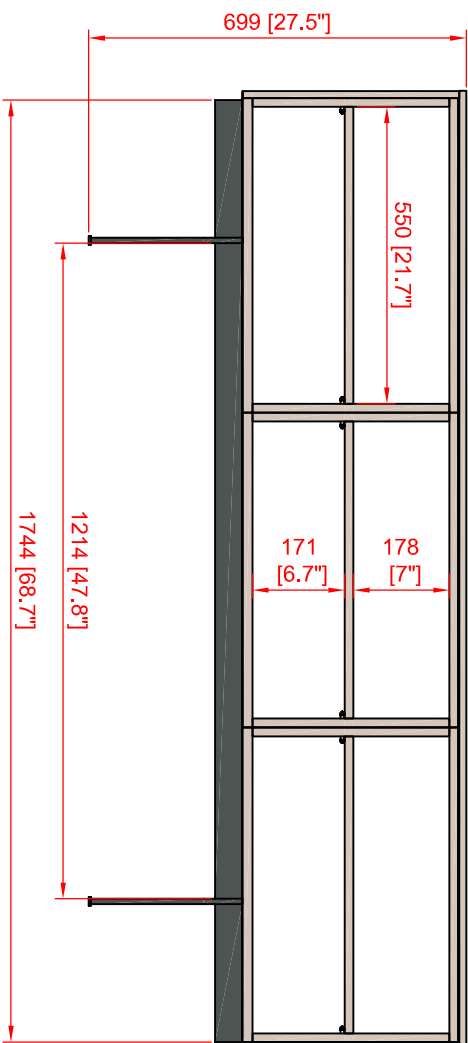

SUSSEX

ref. SSX301+ZOC330

© 2000

punt