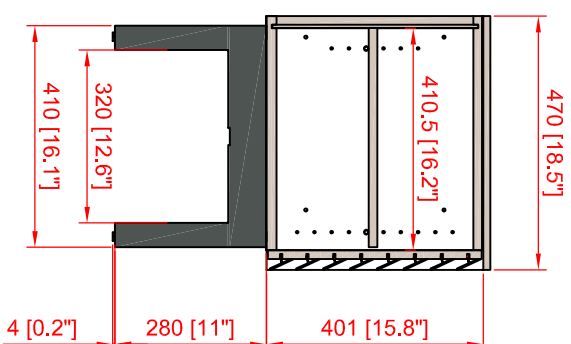

SUSSEX

ref. SSX301+ZOC330

© 2000

punt