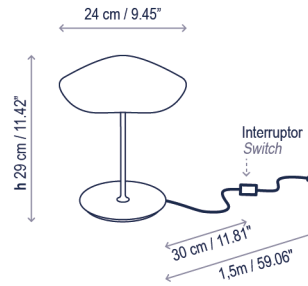

Valentina M/29

Design / Diseño:
Alex Fernández Camps / 2020

Typology: Bedside lamp
Tipología: Mesita

Environment: Indoor
Ambiente: Interior

Technical description / Descripción técnica:

Net Weight: 1.98 lbs
Peso Neto: 1.98 lbs

1 Box/Caja
10.63 x 10.63 x 6.3 inches | 0.4132 ft³
Gross Weight / Peso bruto: 2.87 lbs

Materials: Aluminum, Iron
Materiales: Aluminio, Hierro

Custom options upon request
Opciones de personalización bajo demanda

*Adapter for plugs A, C, G type.
*Adaptador para clavijas de tipo A, C, G.

Certifications
Certificaciones

Lamps description / Descripción lámpara:

100-240V | DRY | IP-20 | 6,5 W LED / CRI: 90 / 2700K
50/60Hz | 715 lm light source / fuente de luz