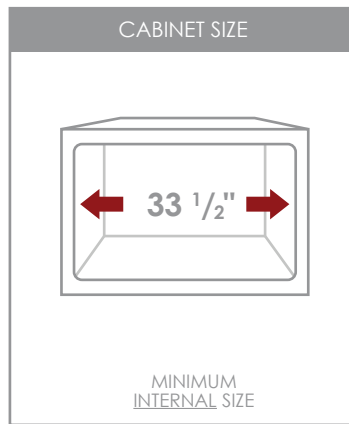

80% Quartz sand
20% Acrylic resin

PRODUCT DIMENSIONS

Overall Dimensions	33" x 18" x 9 1/2"
Internal Dimensions	30 1/2" x 15 1/2" x 9 1/2"
Left Basin	14 3/8" x 15 1/2" x 9 1/2"
Right Basin	14 3/8" x 15 1/2" x 9 1/2"
Drain Opening Size	3 1/2"

DRAIN HOLE SIZE	STANDARD STRAINERS
3 1/2"	3 1/2"

GARBAGE DISPOSAL

Stylish® sinks have on standard 3 1/2" drain opening that can fit any garbage disposal unit. The sink structure is well designed to withstand any heavy garbage disposal unit.

80% Quartz
20% Résine acrylique

DIMENSIONS DU PRODUIT

Dimensions Hors Tout	33" x 18" x 9 1/2"
Dimensions Intérieures	30 1/2" x 15 1/2" x 9 1/2"
Cuve Gauche	14 3/8" x 15 1/2" x 9 1/2"
Cuve Droite	14 3/8" x 15 1/2" x 9 1/2"
Taille d'ouverture du Drain	3 1/2"

DIMENSION DE L'ORIFICE DU DRAIN

CRÉPINES STANDARD

ÉLIMINATION DES DÉCHETS

Les éviers Stylish® possèdent une ouverture de siphon de 3 1/2" pouvant s'adapter à n'importe quel dispositif d'élimination des déchets. La structure de l'évier est bien conçue pour supporter tous les dispositifs d'élimination des déchets.