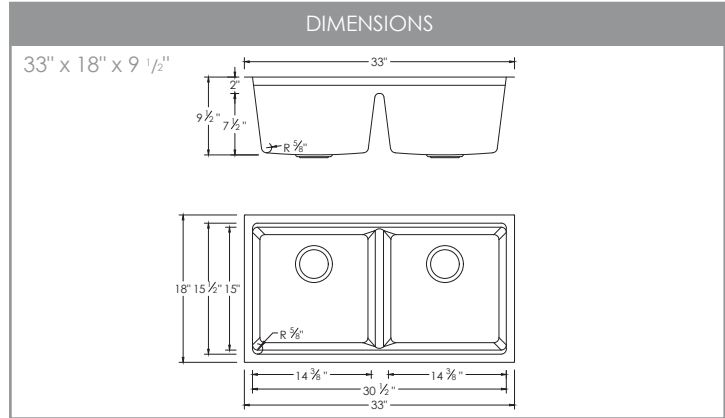

BANFF
S-833W
COMPOSITE GRANITE
DOUBLE BOWL KITCHEN SINK