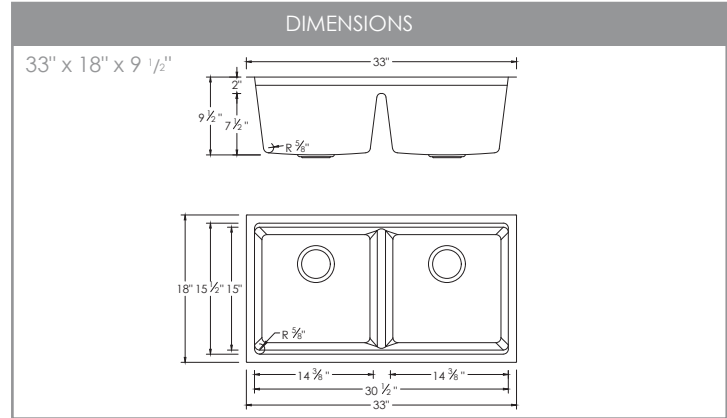

BANFF S-833W

ÉVIER DE CUISINE À DOUBLE CUVE
EN GRANIT COMPOSITE