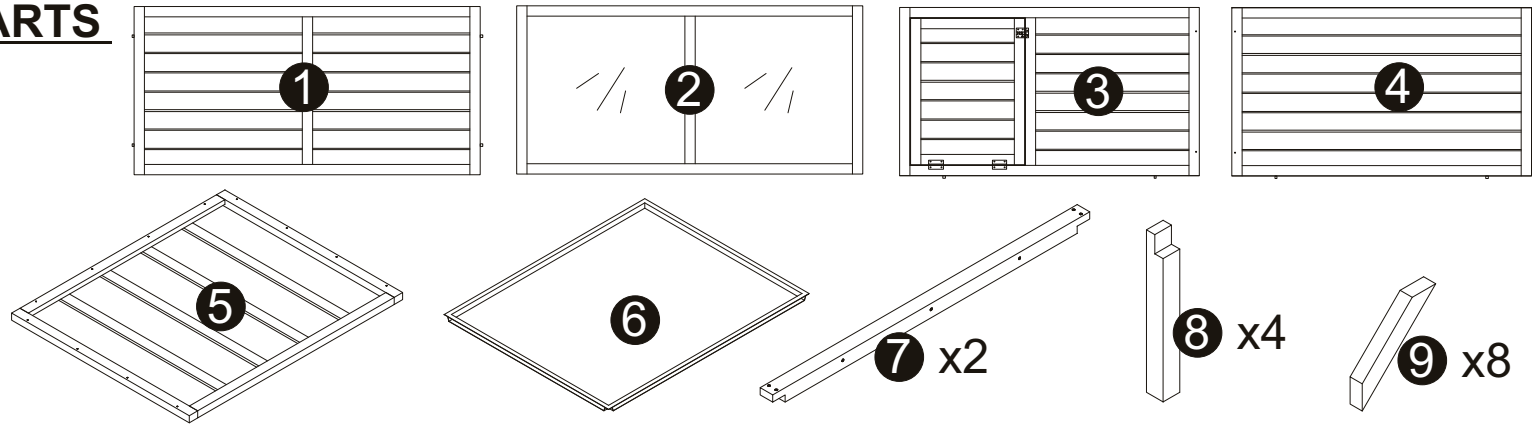

# ASSEMBLY INSTRUCTION

DDP-2332C

- A**  3.5x60=18+1x
- B**  3.5x50=32+1x
- C**  3.5x45=12+1x
- D**  3.0x16=8+1x
- E**  =2x

## PARTS

## ASSEMBLY

<p><b>1</b></p>  <p><b>C</b>  x4</p>	<p><b>2</b></p>  <p><b>A</b>  x12</p>	<p><b>3</b></p> 	<p><b>4</b></p> 
<p><b>5</b></p>  <p><b>D</b>  x8</p> <p><b>E</b>  x2</p>	<p><b>6</b></p>  <p><b>B</b>  x16   <b>C</b>  x8</p>	<p><b>7</b></p>  <p><b>A</b>  x3   <b>B</b>  x8</p>	<p><b>8</b></p>  <p><b>A</b>  x3   <b>B</b>  x8</p>