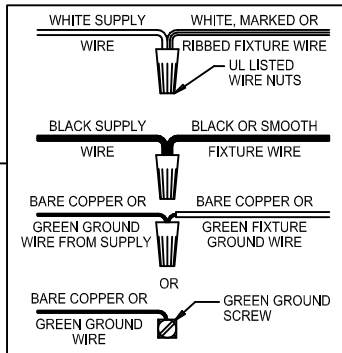

Assembly & Installation Instructions

CAUTION: Read instructions carefully and turn electricity off at main circuit breaker panel before beginning installation.

WARNING - If any Special Control Devices are used with this Fixture, Follow the Instructions Carefully to assure full compliance with N.E.C. requirements. If there are any questions, contact a Qualified Electrical Contractor.
WARNING - This product contains chemicals known to the State of California to cause cancer, birth defects and /or other reproductive harm. Thoroughly wash hands after installing, handling, cleaning, or otherwise touching this product.
CAUTION - All glass is fragile, use care when handling Glass component(s) and or Lamp(s).

ASSEMBLY STEPS:

PASOS PARA ENSAMBLAR:

MODE D'ASSEMBLAGE:

1. A → B
2. Ø (0.144)(3.6mm) → 
3. B ← A
4. Ø (0.144)(3.6mm) → 
5. D → E → 
6. C, A → B
7. G → F
8. J → F
9. L, K → H

**B, E, & J
 (NOT FURNISHED)
 (NO INCLUIDA)
 (NON FOURNIE)**

Instructions d'Assemblage et Installation

Mise en garde: Lire les instructions avec soin et couper le courant au disjoncteur central avant de commencer l'installation.

AVERTISSEMENT - S'il y a d'autres mécanismes régulateurs qui s'emploient avec ce dispositif, suivre soigneusement les instructions pour satisfaire aux exigences NEC. Si vous avez des questions, consulter un électricien qualifié.