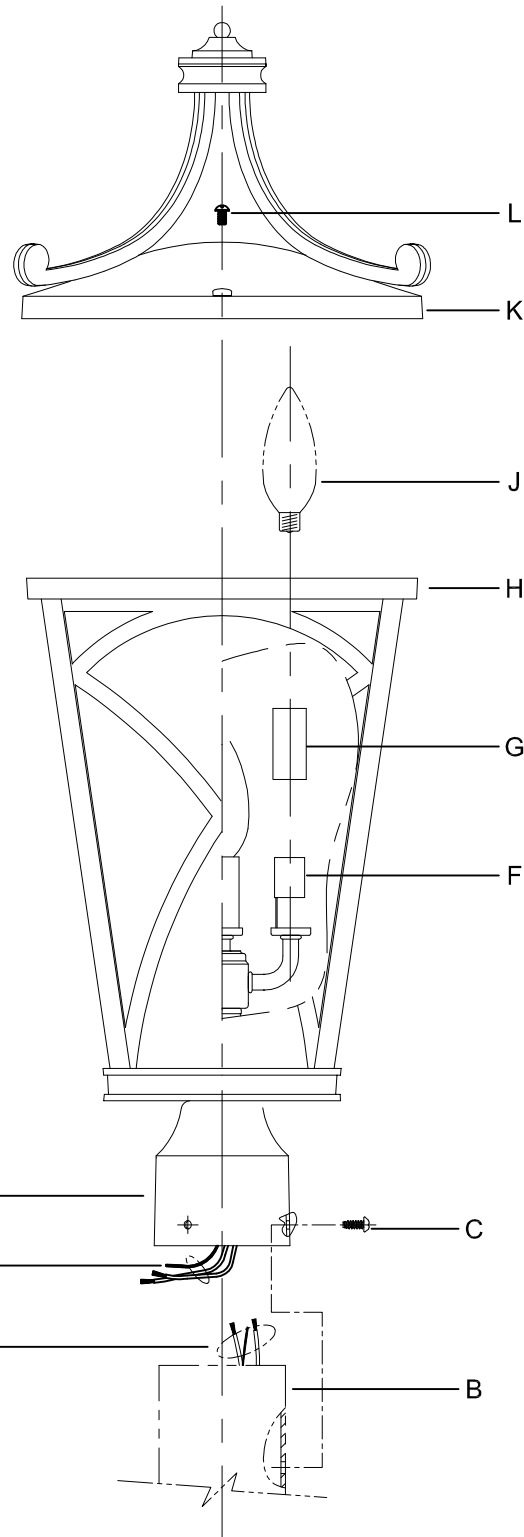

Assembly & Installation Instructions

CAUTION: Read instructions carefully and turn electricity off at main circuit breaker panel before beginning installation.

WARNING - If any Special Control Devices are used with this Fixture, Follow the Instructions Carefully to assure full compliance with N.E.C. requirements. If there are any questions, contact a Qualified Electrical Contractor.
WARNING - This product contains chemicals known to the State of California to cause cancer, birth defects and /or other reproductive harm. Thoroughly wash hands after installing, handling, cleaning, or otherwise touching this product.
CAUTION - All glass is fragile, use care when handling Glass component(s) and or Lamp(s).

ASSEMBLY STEPS:

PASOS PARA ENSAMBLAR:

MODE D'ASSEMBLAGE:

1. A → B
2. Ø (0.144)(3.6mm) → 
3. B ← A
4. Ø (0.144)(3.6mm) → 
5. D → E → 
6. C, A → B
7. G → F
8. J → F
9. L, K → H

**B, E, & J
 (NOT FURNISHED)
 (NO INCLUIDA)
 (NON FOURNIE)**

Instructions d'Assemblage et Installation

Mise en garde: Lire les instructions avec soin et couper le courant au disjoncteur central avant de commencer l'installation.

AVERTISSEMENT - S'il y a d'autres mécanismes régulateurs qui s'emploient avec ce dispositif, suivre soigneusement les instructions pour satisfaire aux exigences NEC. Si vous avez des questions, consulter un électricien qualifié.