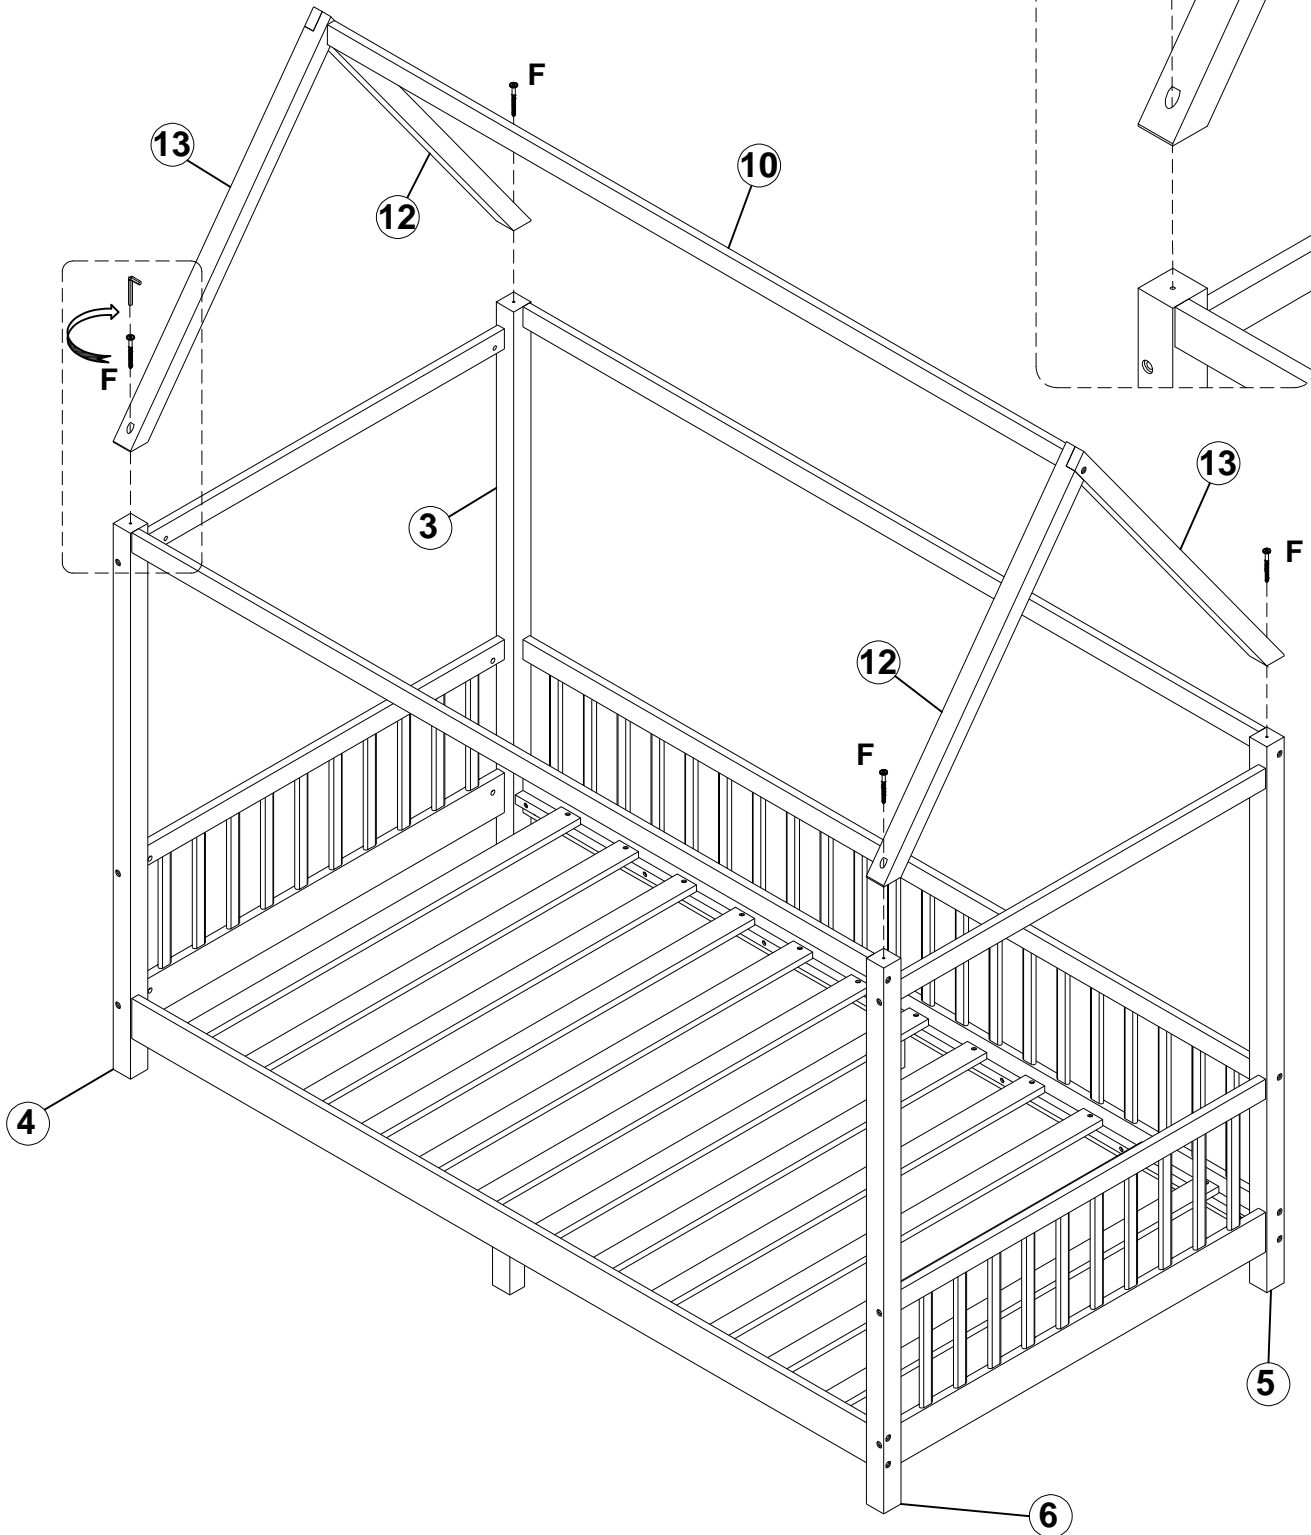

HOUSE BED - TWIN LIT MAISON - TWIN

ASSEMBLY INSTRUCTIONS INSTRUCTIONS DE MONTAGE

PARTS LIST LISTE DES PIÈCES

1	Bed side frame cadre de côté de lit 	2pcs	8	Front side rails barrières latérales avant 	1pc
2	Cross bars on the hip frame barres transversales sur le cadre de hanche 	2pcs	9	Middle leg LED du milieu 	2pcs
3	Left back leg jambe arrière gauche 	1pc	10	Front and back bar barre avant et arrière 	3pcs
4	Left front leg jambe avant gauche 	1pc	11	Slats lattes 	12pcs
5	Right back leg jambe arrière droite 	1pc	12	Roof bar front left and rear right barres de toit avant gauche et arrière droite 	2pcs
6	Right front leg jambe avant droite 	1pc	13	Roof bar front right and rear left barre de toit avant droite et arrière gauche 	2pcs
7	Bed back frame cadre de dossier de lit 	1pc			

STEP 6 ÉTAPE 6

B

M6*75mm

2 pcs

ASSEMBLY INSTRUCTIONS INSTRUCTIONS DE MONTAGE

STEP 7 ÉTAPE 7

F Ø6.5*50mm  4 pcs

LIGHT STRIP INSTALLATION - OPTION 1
INSTALLATION DE LISTE DE BANDES - OPPTION1

LIGHT STRIP INSTALLATION - OPTION 2
INSTALLATION DE BANDES DE LISTE - OPPTION 2