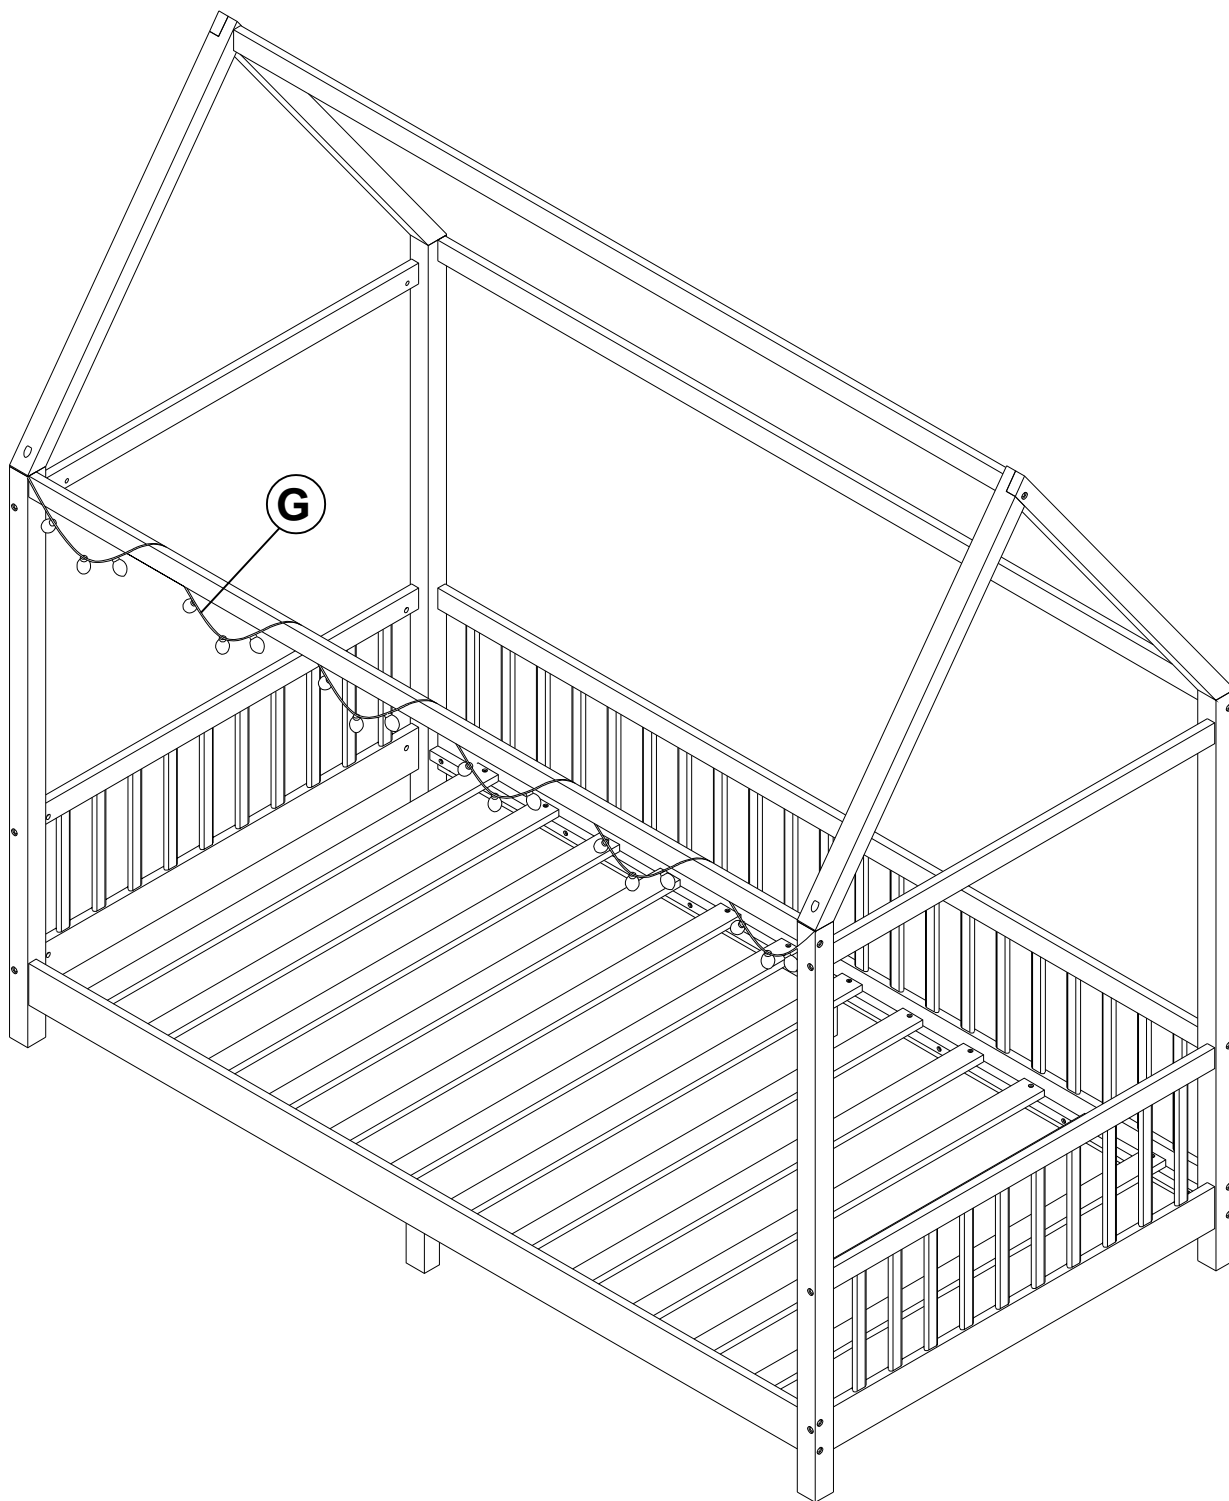

HOUSE BED - TWIN LIT MAISON - TWIN

ASSEMBLY INSTRUCTIONS INSTRUCTIONS DE MONTAGE

PARTS LIST LISTE DES PIÈCES

1	Bed side frame cadre de côté de lit 	2pcs	8	Front side rails barrières latérales avant 	1pc
2	Cross bars on the hip frame barres transversales sur le cadre de hanche 	2pcs	9	Middle leg LED du milieu 	2pcs
3	Left back leg jambe arrière gauche 	1pc	10	Front and back bar barre avant et arrière 	3pcs
4	Left front leg jambe avant gauche 	1pc	11	Slats lattes 	12pcs
5	Right back leg jambe arrière droite 	1pc	12	Roof bar front left and rear right barres de toit avant gauche et arrière droite 	2pcs
6	Right front leg jambe avant droite 	1pc	13	Roof bar front right and rear left barre de toit avant droite et arrière gauche 	2pcs
7	Bed back frame cadre de dossier de lit 	1pc			

STEP 6 ÉTAPE 6

B

M6*75mm

2 pcs

ASSEMBLY INSTRUCTIONS INSTRUCTIONS DE MONTAGE

STEP 7 ÉTAPE 7

F Ø6.5*50mm  4 pcs

LIGHT STRIP INSTALLATION - OPTION 1
INSTALLATION DE LISTE DE BANDES - OPPTION1

LIGHT STRIP INSTALLATION - OPTION 2
INSTALLATION DE BANDES DE LISTE - OPPTION 2