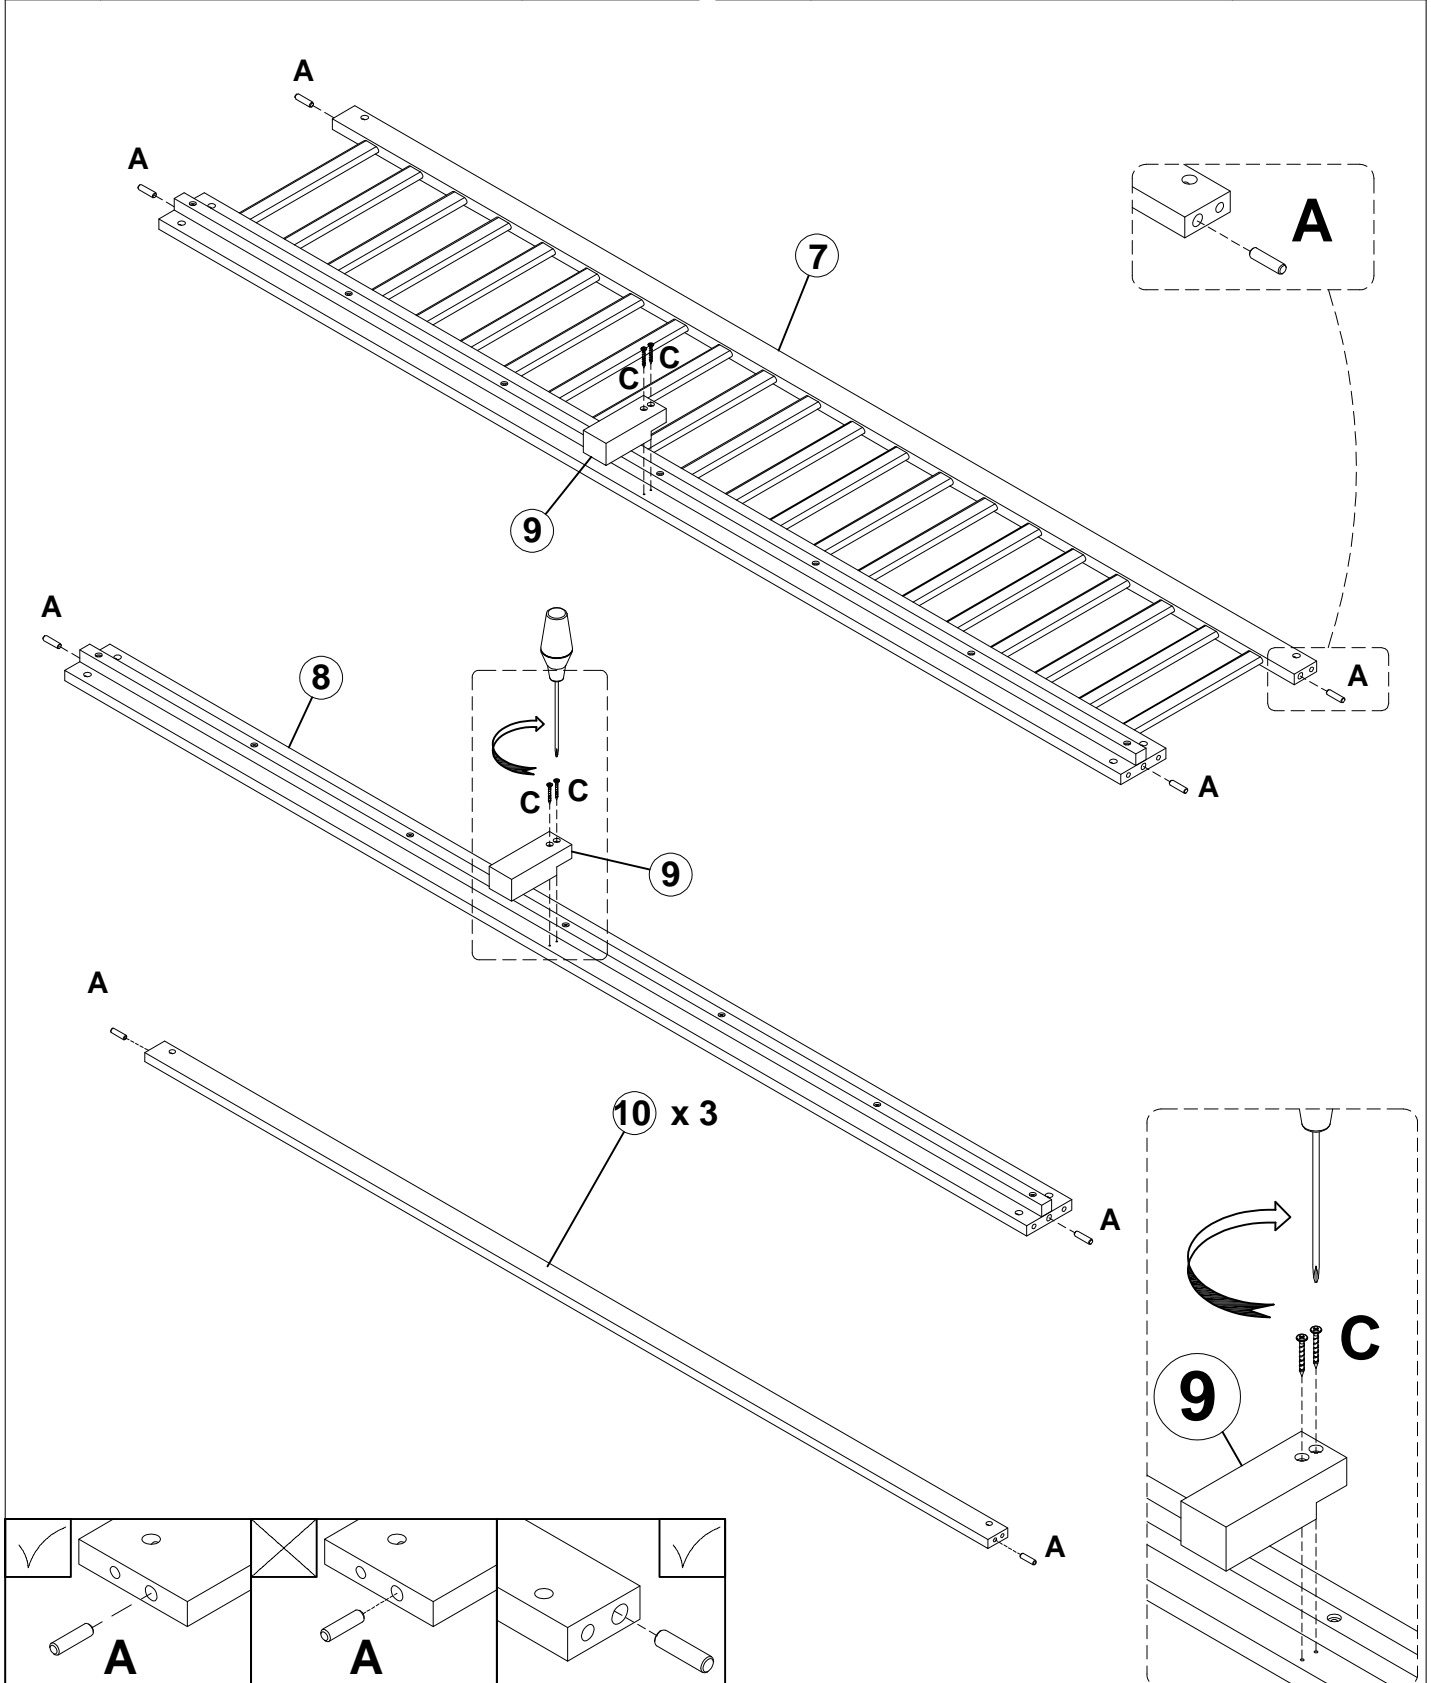

HOUSE BED - TWIN LIT MAISON - TWIN

ASSEMBLY INSTRUCTIONS INSTRUCTIONS DE MONTAGE

PARTS LIST LISTE DES PIÈCES

1	Bed side frame cadre de côté de lit 	2pcs	8	Front side rails barrières latérales avant 	1pc
2	Cross bars on the hip frame barres transversales sur le cadre de hanche 	2pcs	9	Middle leg LED du milieu 	2pcs
3	Left back leg jambe arrière gauche 	1pc	10	Front and back bar barre avant et arrière 	3pcs
4	Left front leg jambe avant gauche 	1pc	11	Slats lattes 	12pcs
5	Right back leg jambe arrière droite 	1pc	12	Roof bar front left and rear right barres de toit avant gauche et arrière droite 	2pcs
6	Right front leg jambe avant droite 	1pc	13	Roof bar front right and rear left barre de toit avant droite et arrière gauche 	2pcs
7	Bed back frame cadre de dossier de lit 	1pc			

HARDWARE LIST LISTE DE MATÉRIEL

A	Ø8X30mm 	24PCS	F	Ø6.5*50mm 	4PCS
B	M6*75mm 	28PCS	G	Light strip bande lumineuse 	1PC
C	Ø4X30mm 	4PCS	J	Hexagonal lock serrure hexagonale 	1PC
D	Ø4X25mm 	24PC			

ASSEMBLY TOOLS REQUIRED (NOT INCLUDED)
OUTILS D'ASSEMBLAGE REQUIS (NON INCLUS)

ASSEMBLY INSTRUCTIONS

INSTRUCTIONS DE MONTAGE

ASSEMBLY INSTRUCTIONS INSTRUCTIONS DE MONTAGE

STEP 1 ÉTAPE 1

A	Ø8X30mm 	12 pcs
----------	---	--------

ASSEMBLY INSTRUCTIONS INSTRUCTIONS DE MONTAGE

STEP 2 ÉTAPE 2

B	M6*75mm		12 PCS
----------	---------	---	--------

ASSEMBLY INSTRUCTIONS INSTRUCTIONS DE MONTAGE

STEP 3 ÉTAPE 3

A	$\varnothing 8 \times 30 \text{mm}$	12 pcs	C	$\varnothing 4 \times 30 \text{mm}$	4 pcs
----------	-------------------------------------	--------	----------	-------------------------------------	-------