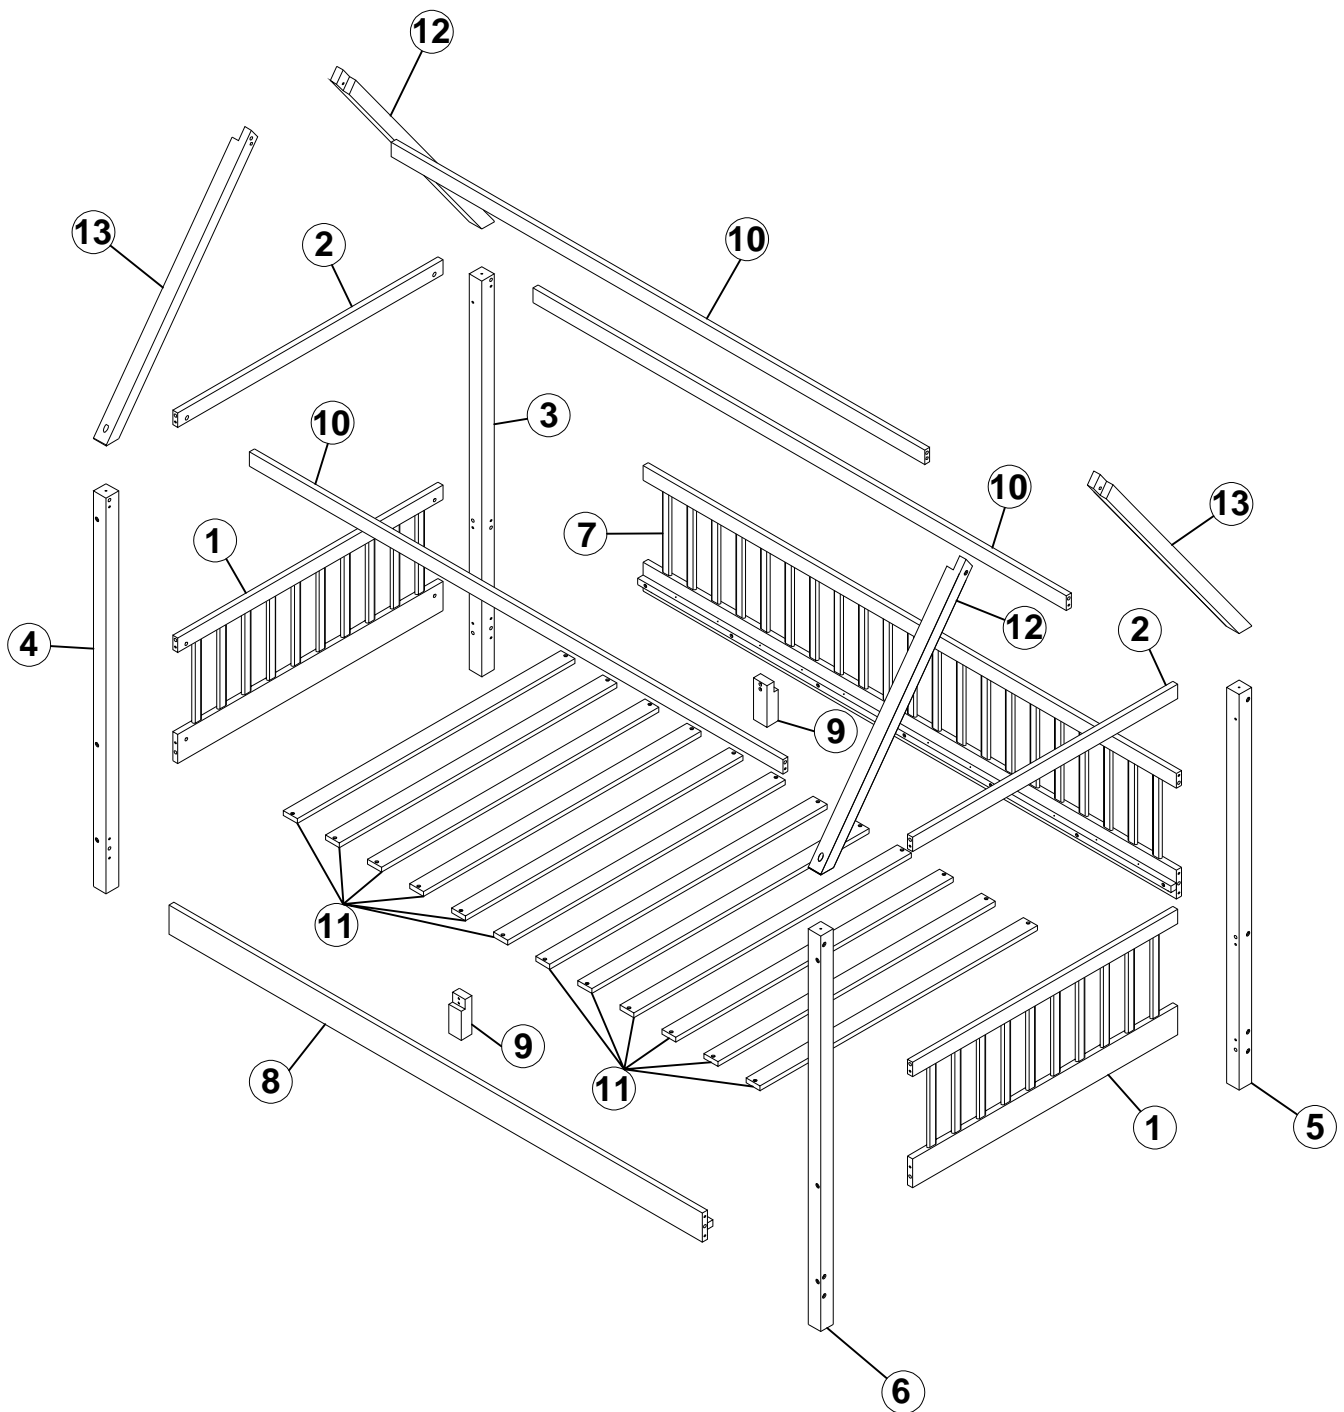

HOUSE BED - TWIN LIT MAISON - TWIN

ASSEMBLY INSTRUCTIONS INSTRUCTIONS DE MONTAGE

PARTS LIST LISTE DES PIÈCES

1	Bed side frame cadre de côté de lit 	2pcs	8	Front side rails barrières latérales avant 	1pc
2	Cross bars on the hip frame barres transversales sur le cadre de hanche 	2pcs	9	Middle leg LED du milieu 	2pcs
3	Left back leg jambe arrière gauche 	1pc	10	Front and back bar barre avant et arrière 	3pcs
4	Left front leg jambe avant gauche 	1pc	11	Slats lattes 	12pcs
5	Right back leg jambe arrière droite 	1pc	12	Roof bar front left and rear right barres de toit avant gauche et arrière droite 	2pcs
6	Right front leg jambe avant droite 	1pc	13	Roof bar front right and rear left barre de toit avant droite et arrière gauche 	2pcs
7	Bed back frame cadre de dossier de lit 	1pc			

HARDWARE LIST LISTE DE MATÉRIEL

A	Ø8X30mm 	24PCS	F	Ø6.5*50mm 	4PCS
B	M6*75mm 	28PCS	G	Light strip bande lumineuse 	1PC
C	Ø4X30mm 	4PCS	J	Hexagonal lock serrure hexagonale 	1PC
D	Ø4X25mm 	24PC			

ASSEMBLY TOOLS REQUIRED (NOT INCLUDED)
OUTILS D'ASSEMBLAGE REQUIS (NON INCLUS)

ASSEMBLY INSTRUCTIONS

INSTRUCTIONS DE MONTAGE

ASSEMBLY INSTRUCTIONS INSTRUCTIONS DE MONTAGE

STEP 1 ÉTAPE 1

A	Ø8X30mm 	12 pcs
----------	---	--------

ASSEMBLY INSTRUCTIONS INSTRUCTIONS DE MONTAGE

STEP 2 ÉTAPE 2

B	M6*75mm		12 PCS
----------	---------	---	--------

ASSEMBLY INSTRUCTIONS INSTRUCTIONS DE MONTAGE

STEP 3 ÉTAPE 3

A	$\varnothing 8 \times 30 \text{mm}$	12 pcs	C	$\varnothing 4 \times 30 \text{mm}$	4 pcs
----------	-------------------------------------	--------	----------	-------------------------------------	-------