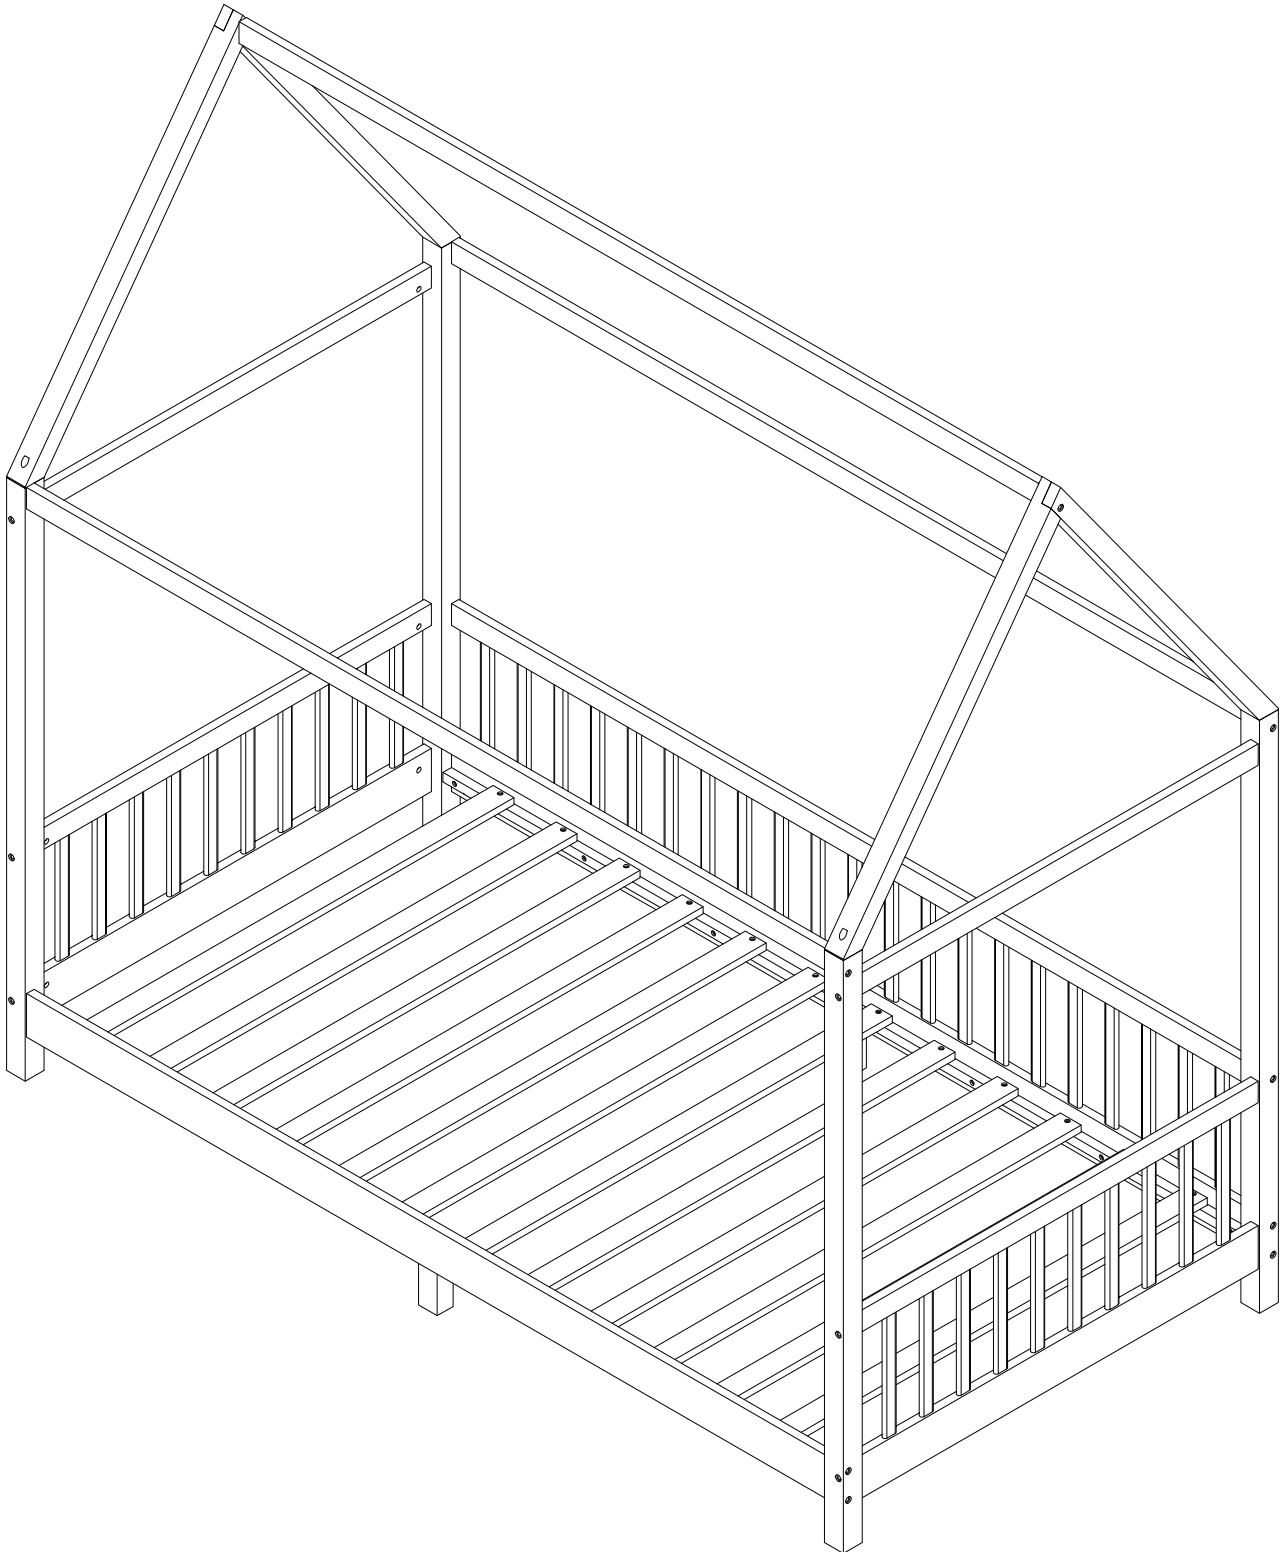

HOUSE BED - TWIN LIT MAISON - TWIN

ASSEMBLY INSTRUCTIONS INSTRUCTIONS DE MONTAGE

PARTS LIST LISTE DES PIÈCES

1	Bed side frame cadre de côté de lit 	2pcs	8	Front side rails barrières latérales avant 	1pc
2	Cross bars on the hip frame barres transversales sur le cadre de hanche 	2pcs	9	Middle leg LED du milieu 	2pcs
3	Left back leg jambe arrière gauche 	1pc	10	Front and back bar barre avant et arrière 	3pcs
4	Left front leg jambe avant gauche 	1pc	11	Slats lattes 	12pcs
5	Right back leg jambe arrière droite 	1pc	12	Roof bar front left and rear right barres de toit avant gauche et arrière droite 	2pcs
6	Right front leg jambe avant droite 	1pc	13	Roof bar front right and rear left barre de toit avant droite et arrière gauche 	2pcs
7	Bed back frame cadre de dossier de lit 	1pc			

HARDWARE LIST LISTE DE MATÉRIEL

A	Ø8X30mm 	24PCS	F	Ø6.5*50mm 	4PCS
B	M6*75mm 	28PCS	G	Light strip bande lumineuse 	1PC
C	Ø4X30mm 	4PCS	J	Hexagonal lock serrure hexagonale 	1PC
D	Ø4X25mm 	24PC			

ASSEMBLY TOOLS REQUIRED (NOT INCLUDED)
OUTILS D'ASSEMBLAGE REQUIS (NON INCLUS)