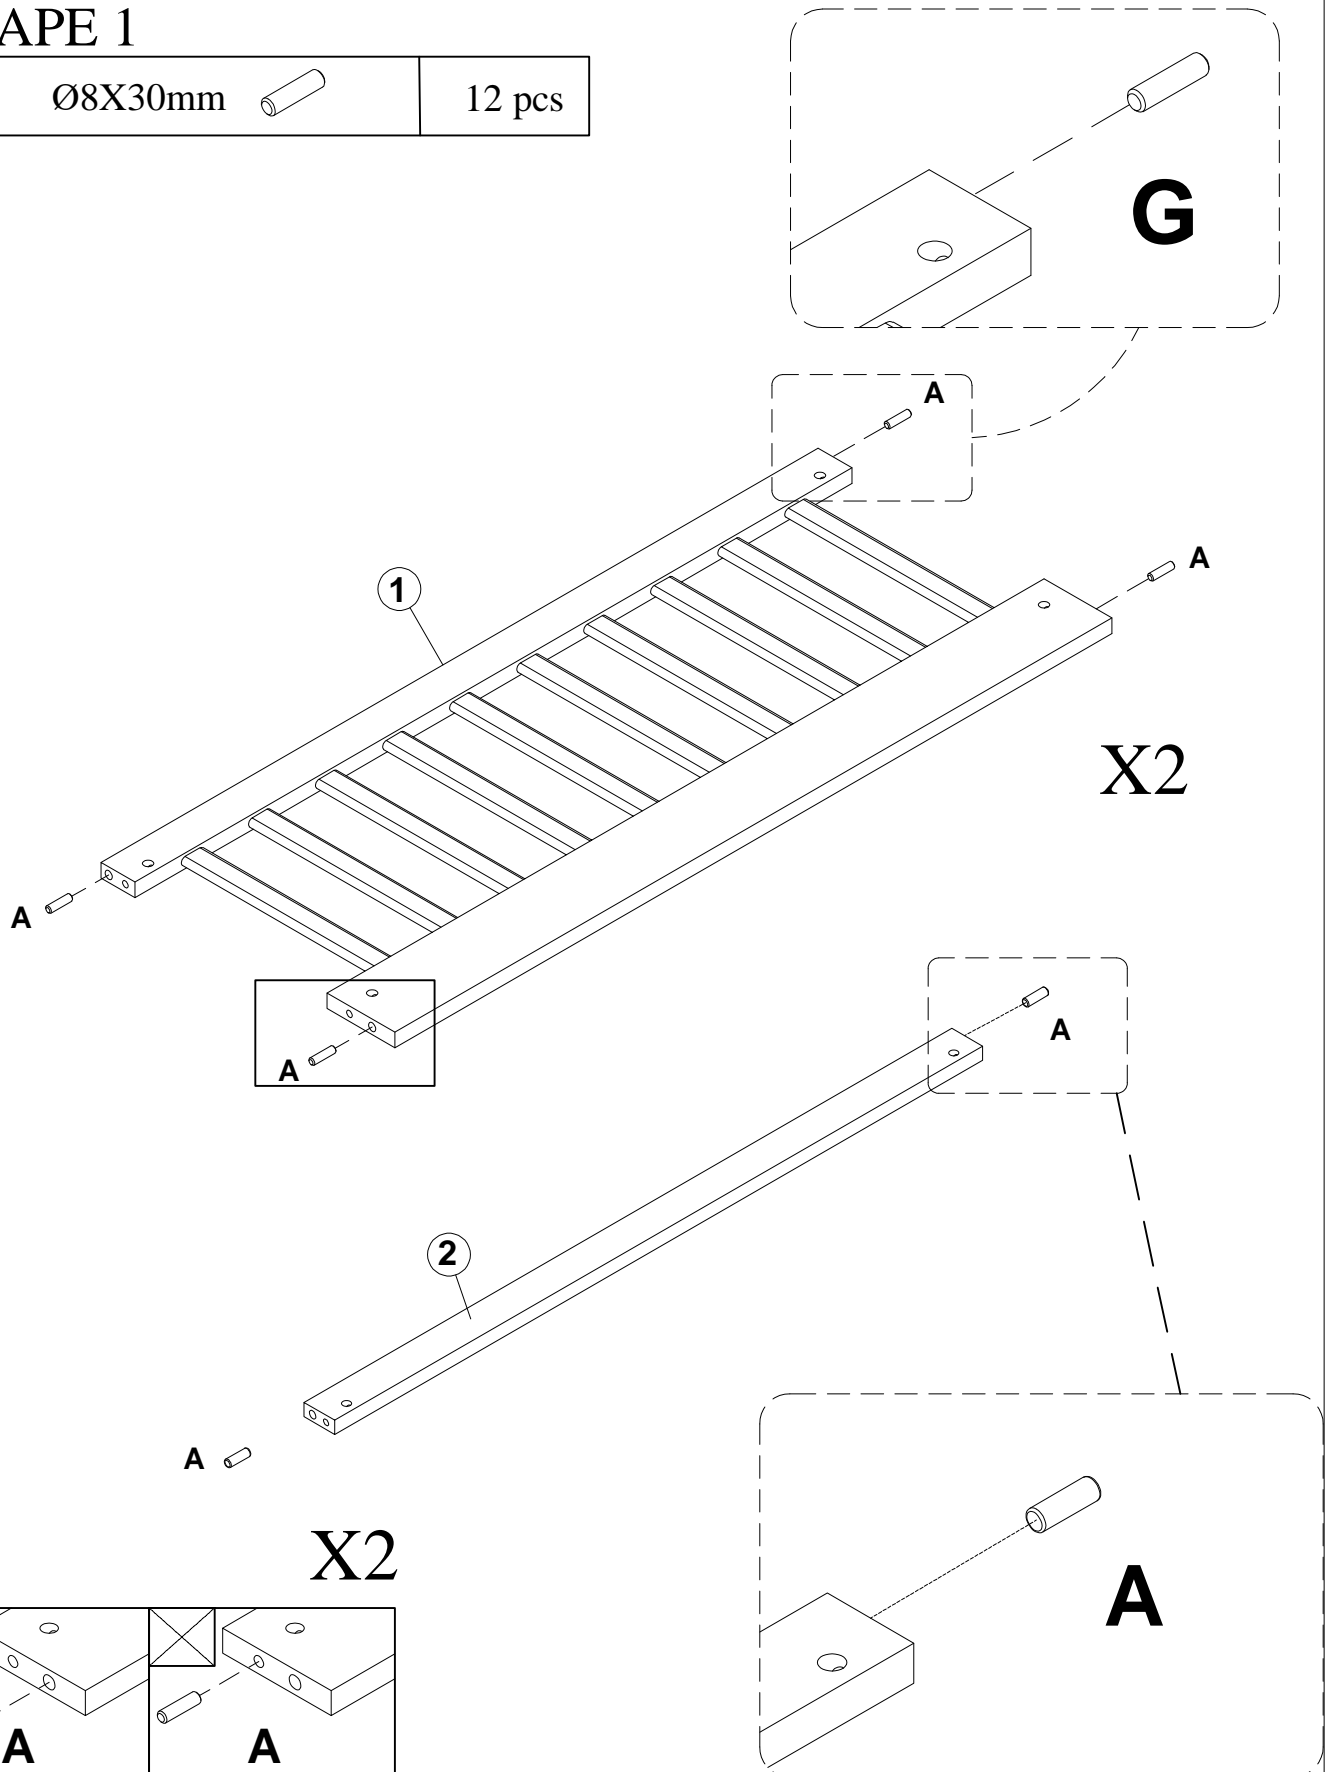

HOUSE BED - TWIN LIT MAISON - TWIN

ASSEMBLY INSTRUCTIONS INSTRUCTIONS DE MONTAGE

PARTS LIST LISTE DES PIÈCES

1	Bed side frame cadre de côté de lit 	2pcs	8	Front side rails barrières latérales avant 	1pc
2	Cross bars on the hip frame barres transversales sur le cadre de hanche 	2pcs	9	Middle leg LED du milieu 	2pcs
3	Left back leg jambe arrière gauche 	1pc	10	Front and back bar barre avant et arrière 	3pcs
4	Left front leg jambe avant gauche 	1pc	11	Slats lattes 	12pcs
5	Right back leg jambe arrière droite 	1pc	12	Roof bar front left and rear right barres de toit avant gauche et arrière droite 	2pcs
6	Right front leg jambe avant droite 	1pc	13	Roof bar front right and rear left barre de toit avant droite et arrière gauche 	2pcs
7	Bed back frame cadre de dossier de lit 	1pc			

HARDWARE LIST LISTE DE MATÉRIEL

A	Ø8X30mm 	24PCS	F	Ø6.5*50mm 	4PCS
B	M6*75mm 	28PCS	G	Light strip bande lumineuse 	1PC
C	Ø4X30mm 	4PCS	J	Hexagonal lock serrure hexagonale 	1PC
D	Ø4X25mm 	24PC			

ASSEMBLY TOOLS REQUIRED (NOT INCLUDED)
OUTILS D'ASSEMBLAGE REQUIS (NON INCLUS)

ASSEMBLY INSTRUCTIONS

INSTRUCTIONS DE MONTAGE

ASSEMBLY INSTRUCTIONS INSTRUCTIONS DE MONTAGE

STEP 1 ÉTAPE 1

A	Ø8X30mm 	12 pcs
----------	---	--------

ASSEMBLY INSTRUCTIONS INSTRUCTIONS DE MONTAGE

STEP 2 ÉTAPE 2