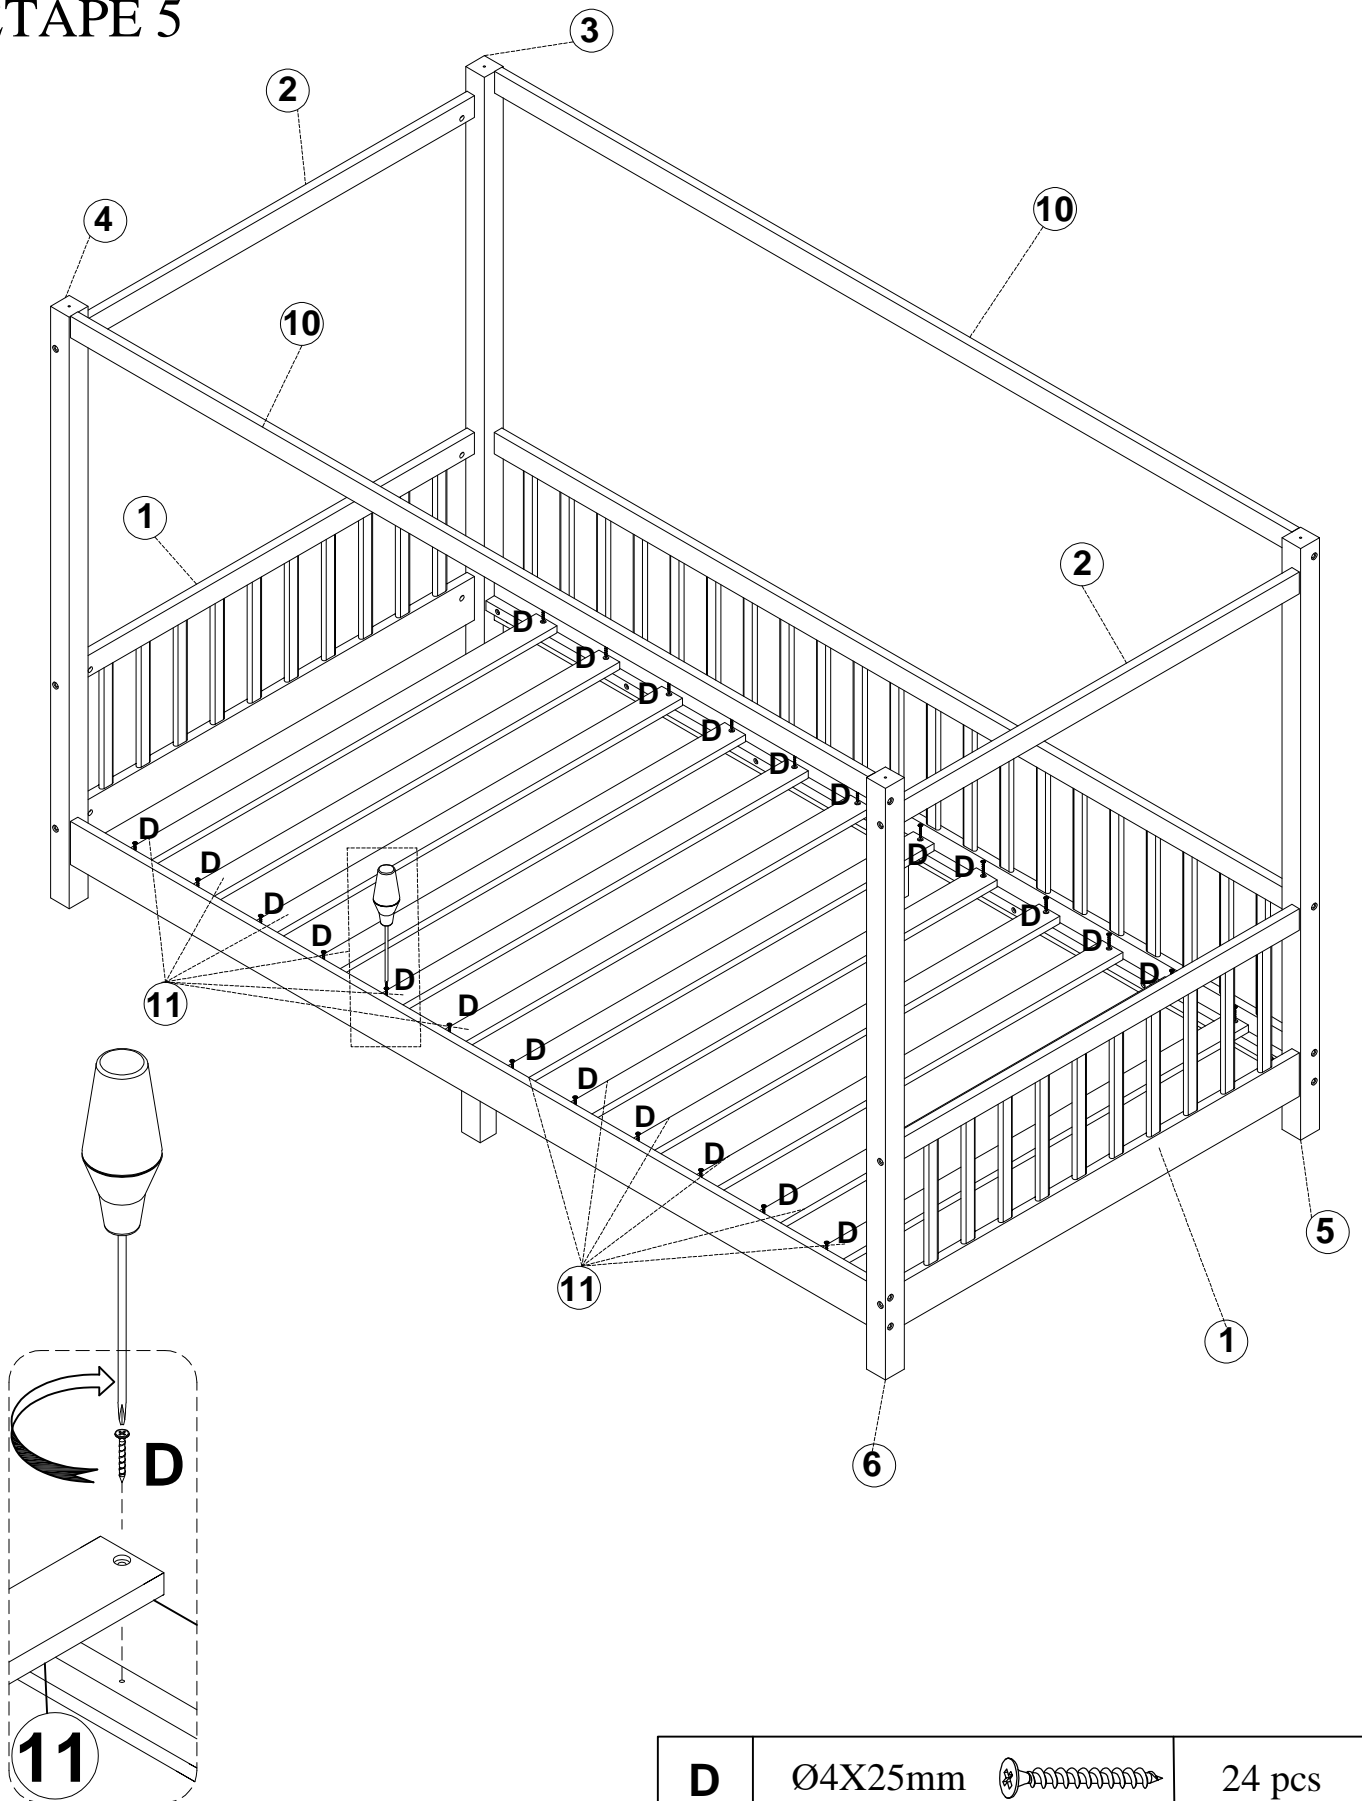

HOUSE BED - TWIN LIT MAISON - TWIN

ASSEMBLY INSTRUCTIONS INSTRUCTIONS DE MONTAGE

PARTS LIST LISTE DES PIÈCES

1	Bed side frame cadre de côté de lit 	2pcs	8	Front side rails barrières latérales avant 	1pc
2	Cross bars on the hip frame barres transversales sur le cadre de hanche 	2pcs	9	Middle leg LED du milieu 	2pcs
3	Left back leg jambe arrière gauche 	1pc	10	Front and back bar barre avant et arrière 	3pcs
4	Left front leg jambe avant gauche 	1pc	11	Slats lattes 	12pcs
5	Right back leg jambe arrière droite 	1pc	12	Roof bar front left and rear right barres de toit avant gauche et arrière droite 	2pcs
6	Right front leg jambe avant droite 	1pc	13	Roof bar front right and rear left barre de toit avant droite et arrière gauche 	2pcs
7	Bed back frame cadre de dossier de lit 	1pc			

HARDWARE LIST LISTE DE MATÉRIEL

A	Ø8X30mm 	24PCS	F	Ø6.5*50mm 	4PCS
B	M6*75mm 	28PCS	G	Light strip bande lumineuse 	1PC
C	Ø4X30mm 	4PCS	J	Hexagonal lock serrure hexagonale 	1PC
D	Ø4X25mm 	24PC			

ASSEMBLY TOOLS REQUIRED (NOT INCLUDED)
OUTILS D'ASSEMBLAGE REQUIS (NON INCLUS)

ASSEMBLY INSTRUCTIONS INSTRUCTIONS DE MONTAGE

STEP 4 ÉTAPE 4

B

M6*75mm

14 PCS

ASSEMBLY INSTRUCTIONS INSTRUCTIONS DE MONTAGE

STEP 5 ÉTAPE 5

ASSEMBLY INSTRUCTIONS INSTRUCTIONS DE MONTAGE

STEP 6 ÉTAPE 6

B

M6*75mm

2 pcs

ASSEMBLY INSTRUCTIONS INSTRUCTIONS DE MONTAGE

STEP 7 ÉTAPE 7

F Ø6.5*50mm  4 pcs

LIGHT STRIP INSTALLATION - OPTION 1
INSTALLATION DE LISTE DE BANDES - OPPTION1