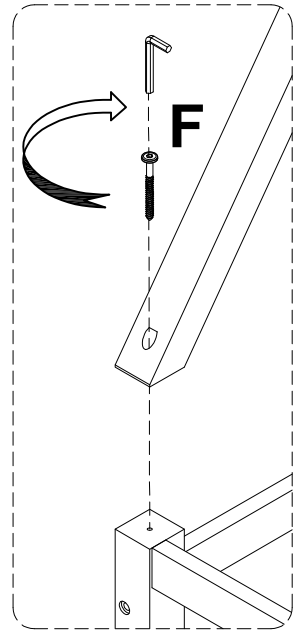

HOUSE BED - TWIN LIT MAISON - TWIN

ASSEMBLY INSTRUCTIONS INSTRUCTIONS DE MONTAGE

PARTS LIST LISTE DES PIÈCES

1	Bed side frame cadre de côté de lit 	2pcs	8	Front side rails barrières latérales avant 	1pc
2	Cross bars on the hip frame barres transversales sur le cadre de hanche 	2pcs	9	Middle leg LED du milieu 	2pcs
3	Left back leg jambe arrière gauche 	1pc	10	Front and back bar barre avant et arrière 	3pcs
4	Left front leg jambe avant gauche 	1pc	11	Slats lattes 	12pcs
5	Right back leg jambe arrière droite 	1pc	12	Roof bar front left and rear right barres de toit avant gauche et arrière droite 	2pcs
6	Right front leg jambe avant droite 	1pc	13	Roof bar front right and rear left barre de toit avant droite et arrière gauche 	2pcs
7	Bed back frame cadre de dossier de lit 	1pc			

HARDWARE LIST LISTE DE MATÉRIEL

A	Ø8X30mm 	24PCS	F	Ø6.5*50mm 	4PCS
B	M6*75mm 	28PCS	G	Light strip bande lumineuse 	1PC
C	Ø4X30mm 	4PCS	J	Hexagonal lock serrure hexagonale 	1PC
D	Ø4X25mm 	24PC			

ASSEMBLY TOOLS REQUIRED (NOT INCLUDED)
OUTILS D'ASSEMBLAGE REQUIS (NON INCLUS)

STEP 6 ÉTAPE 6

B

M6*75mm

2 pcs

ASSEMBLY INSTRUCTIONS INSTRUCTIONS DE MONTAGE

STEP 7 ÉTAPE 7

F Ø6.5*50mm  4 pcs

LIGHT STRIP INSTALLATION - OPTION 1
INSTALLATION DE LISTE DE BANDES - OPPTION1

LIGHT STRIP INSTALLATION - OPTION 2
INSTALLATION DE BANDES DE LISTE - OPPTION 2