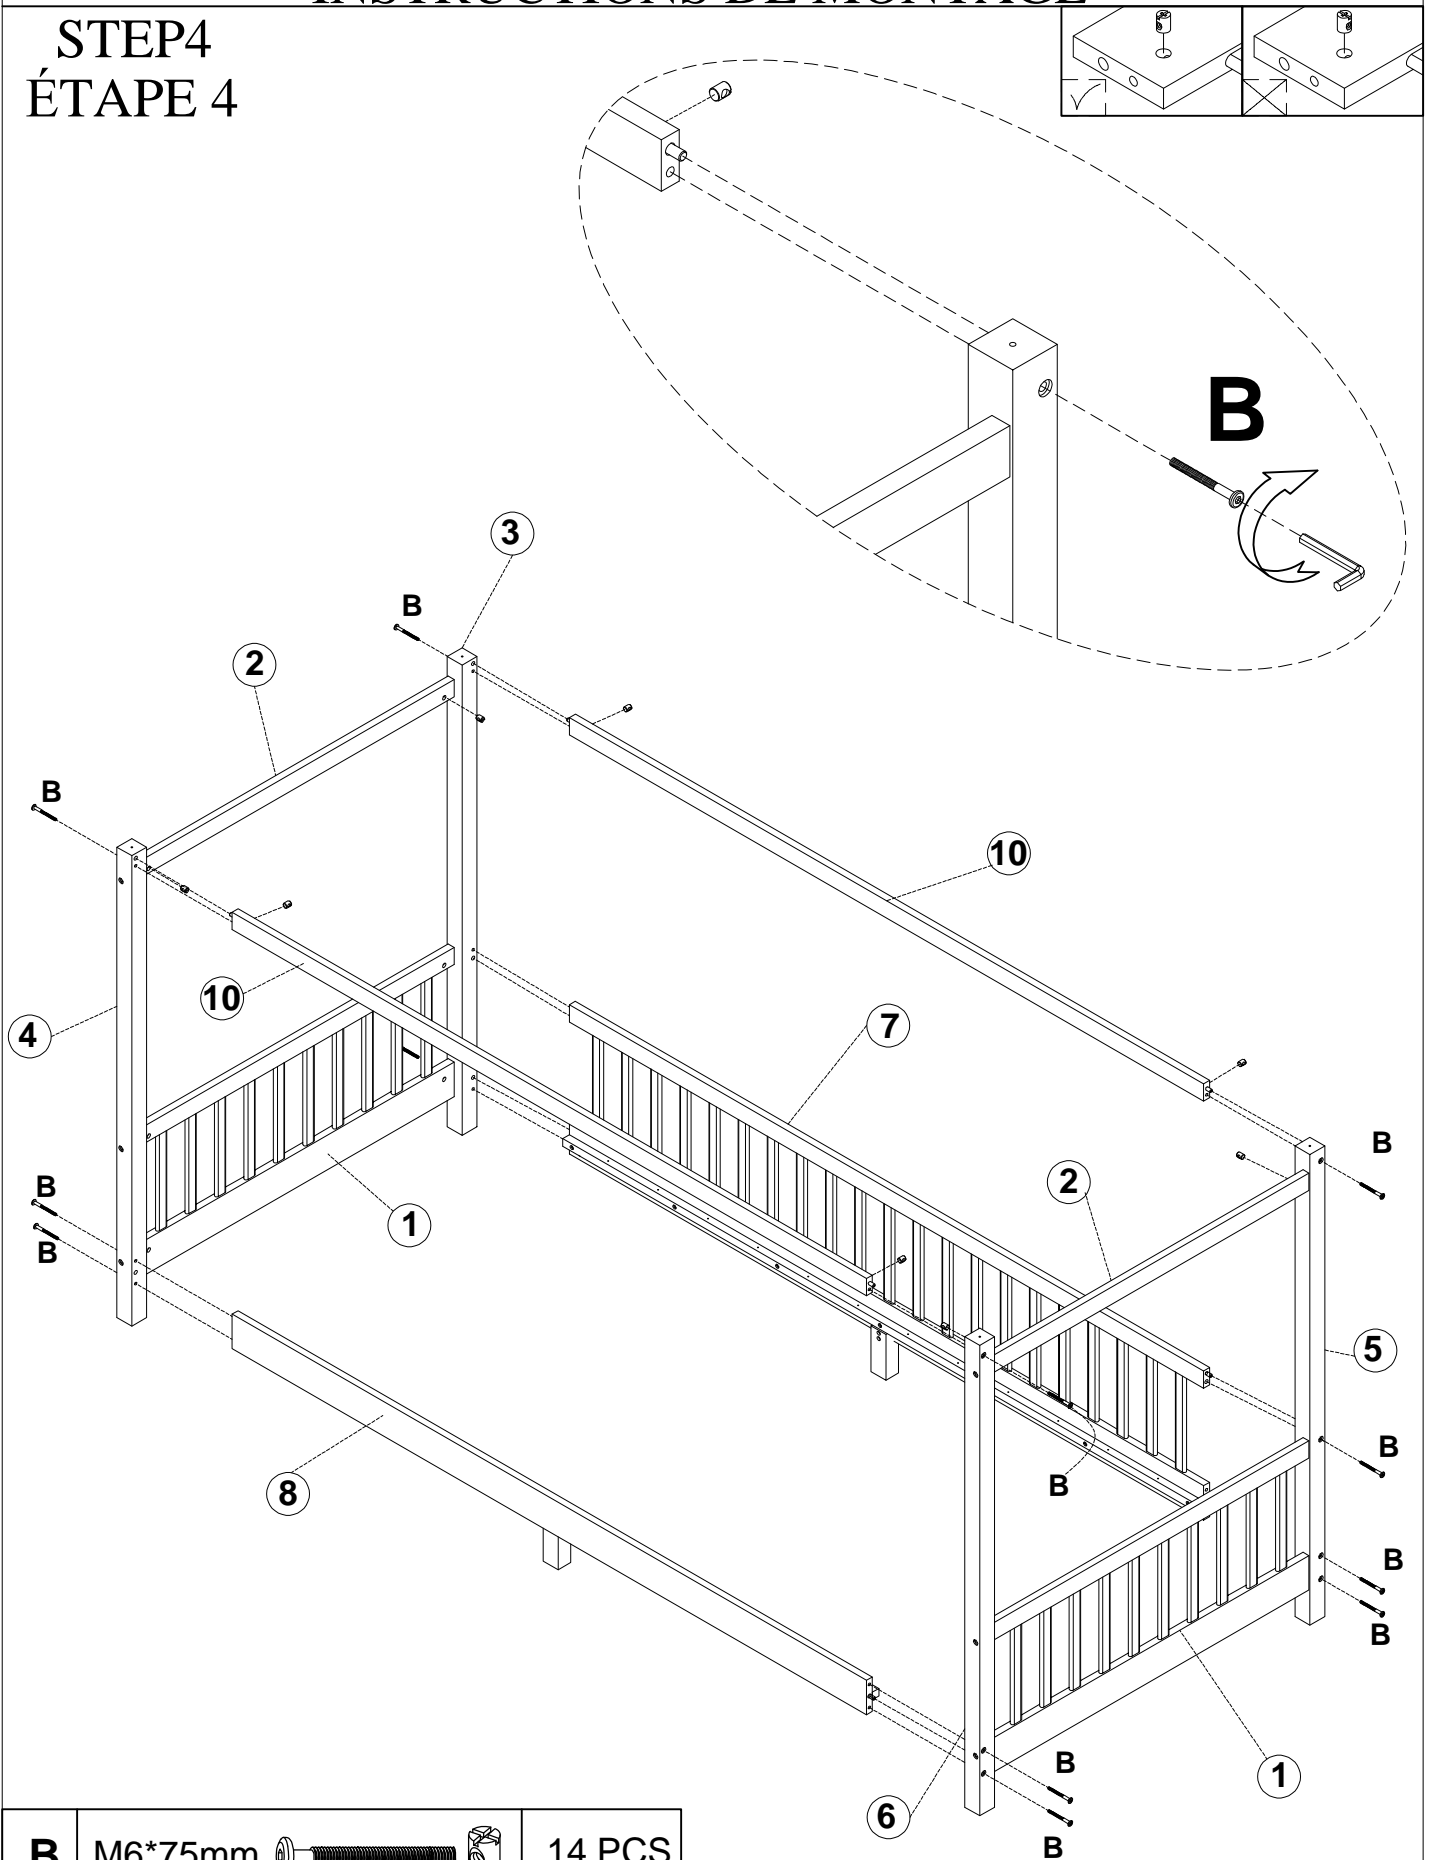

ASSEMBLY INSTRUCTIONS INSTRUCTIONS DE MONTAGE

STEP 4 ÉTAPE 4

B

M6*75mm

14 PCS