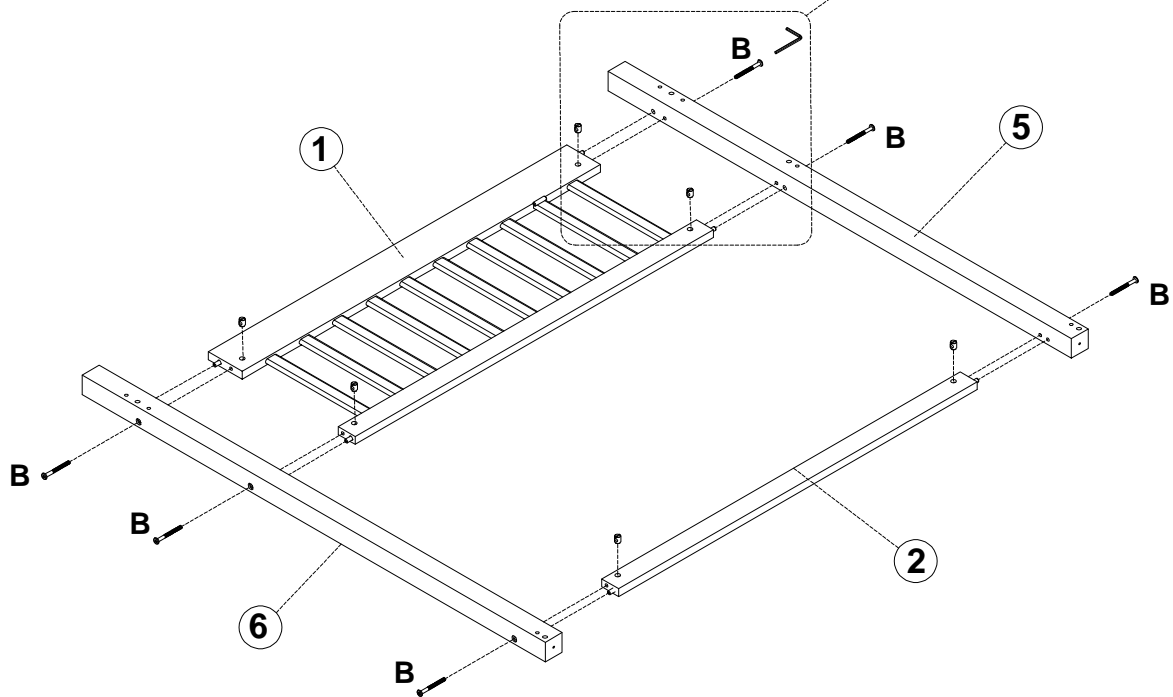

B	M6*75mm		12 PCS