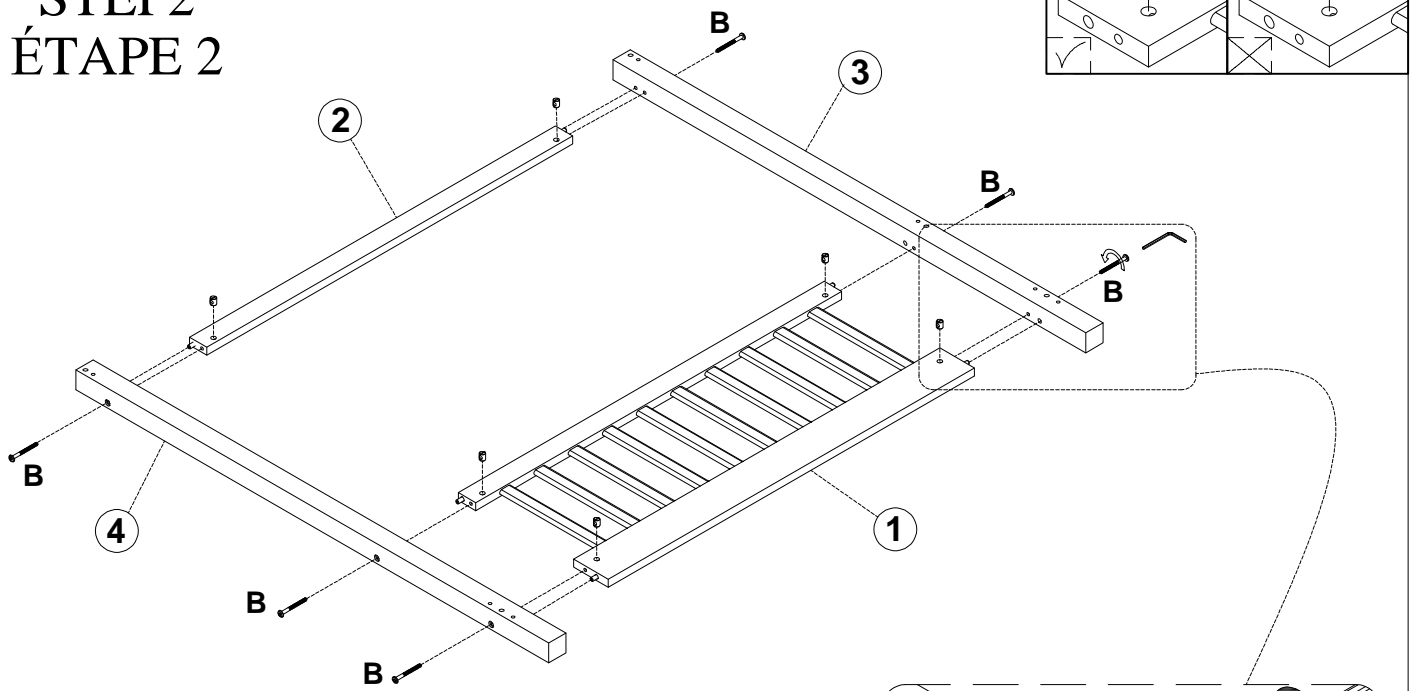

HOUSE BED - TWIN LIT MAISON - TWIN

ASSEMBLY INSTRUCTIONS INSTRUCTIONS DE MONTAGE

PARTS LIST LISTE DES PIÈCES

1	Bed side frame cadre de côté de lit 	2pcs	8	Front side rails barrières latérales avant 	1pc
2	Cross bars on the hip frame barres transversales sur le cadre de hanche 	2pcs	9	Middle leg LED du milieu 	2pcs
3	Left back leg jambe arrière gauche 	1pc	10	Front and back bar barre avant et arrière 	3pcs
4	Left front leg jambe avant gauche 	1pc	11	Slats lattes 	12pcs
5	Right back leg jambe arrière droite 	1pc	12	Roof bar front left and rear right barres de toit avant gauche et arrière droite 	2pcs
6	Right front leg jambe avant droite 	1pc	13	Roof bar front right and rear left barre de toit avant droite et arrière gauche 	2pcs
7	Bed back frame cadre de dossier de lit 	1pc			

HARDWARE LIST LISTE DE MATÉRIEL

A	Ø8X30mm 	24PCS	F	Ø6.5*50mm 	4PCS
B	M6*75mm 	28PCS	G	Light strip bande lumineuse 	1PC
C	Ø4X30mm 	4PCS	J	Hexagonal lock serrure hexagonale 	1PC
D	Ø4X25mm 	24PC			

ASSEMBLY TOOLS REQUIRED (NOT INCLUDED)
OUTILS D'ASSEMBLAGE REQUIS (NON INCLUS)

ASSEMBLY INSTRUCTIONS

INSTRUCTIONS DE MONTAGE

ASSEMBLY INSTRUCTIONS INSTRUCTIONS DE MONTAGE

STEP 1 ÉTAPE 1

A	Ø8X30mm 	12 pcs
----------	---	--------

ASSEMBLY INSTRUCTIONS INSTRUCTIONS DE MONTAGE

STEP 2 ÉTAPE 2