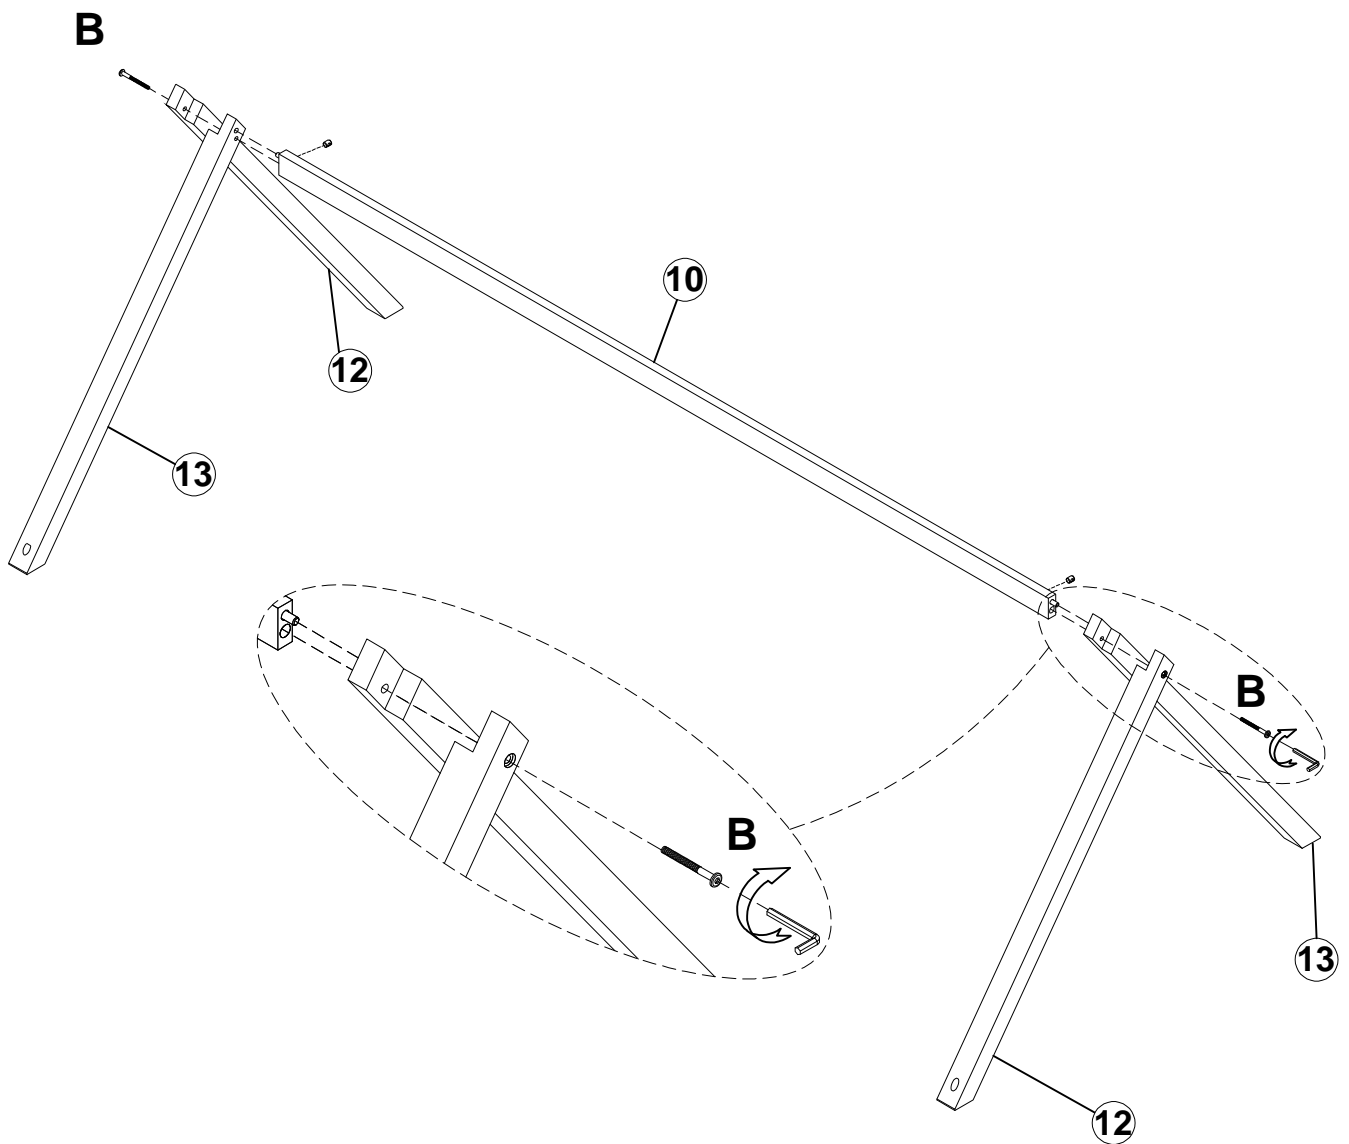

HOUSE BED - TWIN LIT MAISON - TWIN

ASSEMBLY INSTRUCTIONS INSTRUCTIONS DE MONTAGE

PARTS LIST LISTE DES PIÈCES

1	Bed side frame cadre de côté de lit 	2pcs	8	Front side rails barrières latérales avant 	1pc
2	Cross bars on the hip frame barres transversales sur le cadre de hanche 	2pcs	9	Middle leg LED du milieu 	2pcs
3	Left back leg jambe arrière gauche 	1pc	10	Front and back bar barre avant et arrière 	3pcs
4	Left front leg jambe avant gauche 	1pc	11	Slats lattes 	12pcs
5	Right back leg jambe arrière droite 	1pc	12	Roof bar front left and rear right barres de toit avant gauche et arrière droite 	2pcs
6	Right front leg jambe avant droite 	1pc	13	Roof bar front right and rear left barre de toit avant droite et arrière gauche 	2pcs
7	Bed back frame cadre de dossier de lit 	1pc			

HARDWARE LIST LISTE DE MATÉRIEL

A	Ø8X30mm 	24PCS	F	Ø6.5*50mm 	4PCS
B	M6*75mm 	28PCS	G	Light strip bande lumineuse 	1PC
C	Ø4X30mm 	4PCS	J	Hexagonal lock serrure hexagonale 	1PC
D	Ø4X25mm 	24PC			

ASSEMBLY TOOLS REQUIRED (NOT INCLUDED)
OUTILS D'ASSEMBLAGE REQUIS (NON INCLUS)

ASSEMBLY INSTRUCTIONS INSTRUCTIONS DE MONTAGE

STEP 4 ÉTAPE 4

B

M6*75mm

14 PCS

ASSEMBLY INSTRUCTIONS INSTRUCTIONS DE MONTAGE

STEP 5 ÉTAPE 5

ASSEMBLY INSTRUCTIONS INSTRUCTIONS DE MONTAGE

STEP 6 ÉTAPE 6

B

M6*75mm

2 pcs

ASSEMBLY INSTRUCTIONS INSTRUCTIONS DE MONTAGE

STEP 7 ÉTAPE 7

F Ø6.5*50mm  4 pcs

LIGHT STRIP INSTALLATION - OPTION 1
INSTALLATION DE LISTE DE BANDES - OPPTION1