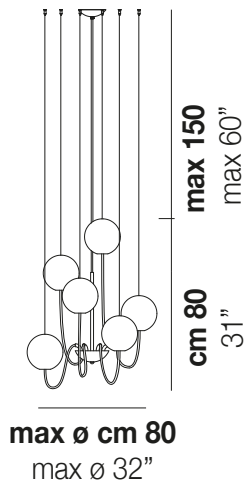

### TECHNICAL DATA:

### LIGHT SOURCES

6x60w 120V/60HZ G9

VOLUME Mc 0,21  
GROSS WEIGHT Kg 17  
NET WEIGHT Kg 9

download

### OTHER VERSION AVAILABLE

Click on the version to go to the web version of the product

<p>max cm 200 max 79" cm 28 11" ø cm 28 ø 11"</p> <p>PUPPE SP G</p>	<p>max cm 200 max 79" cm 22 9" ø cm 22 ø 9"</p> <p>PUPPE SP M</p>	<p>max cm 200 max 79" cm 16 6" ø cm 16 ø 6"</p> <p>PUPPE SP P</p>	<p>max cm 230 max 90" cm 100 39" max ø cm 130 max ø 52"</p> <p>PUPPE SP 12 P</p>	<p>max cm 200 max 79" cm 130 52" max ø cm 130 max ø 52"</p> <p>PUPPE SP 18 P</p>	<p>max cm 180 max 71" cm 160 63" max ø cm 190 max ø 75"</p> <p>PUPPE SP 24 P</p>	<p>max cm 180 max 63" cm 180 71" max ø cm 190 max ø 75"</p> <p>PUPPE SP 36 P</p>
<p>max cm 140 max 55" cm 60 24" cm 91 x 35 36" x 14"</p> <p>PUPPE SP L6</p>	<p>max cm 140 max 55" cm 60 24" cm 136 x 38 54" x 15"</p> <p>PUPPE SP L9</p>	<p>max cm 80 max 31" cm 120 47" ø cm 83 ø 33"</p> <p>PUPPE SP R12</p>	<p>max cm 100 max 39" cm 200 79" ø cm 108 ø 43"</p> <p>PUPPE SP R24</p>	<p>max cm 140 max 55" cm 60 24" ø cm 50 ø 20"</p> <p>PUPPE SP R3</p>	<p>max cm 110 max 43" cm 60 35" ø cm 58 ø 23"</p> <p>PUPPE SP R6</p>	