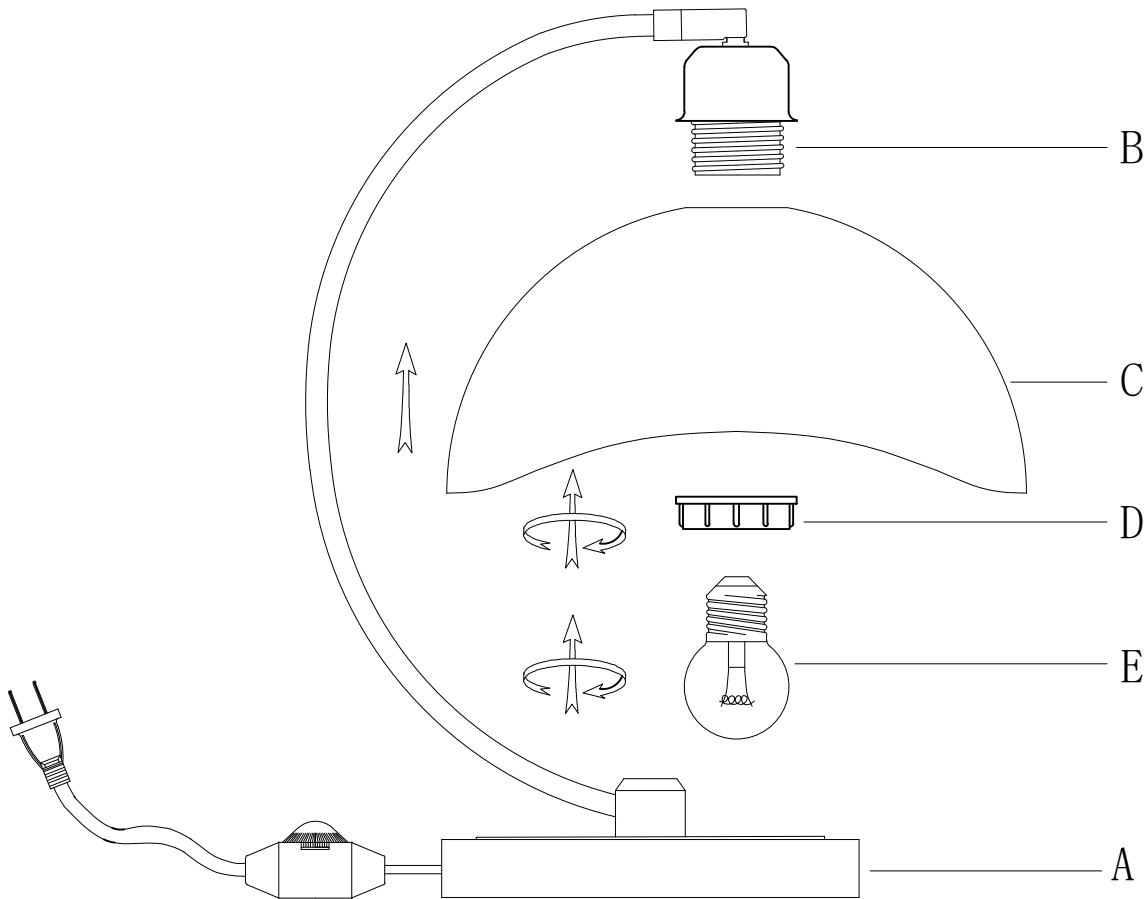

ASSEMBLY INSTRUCTIONS

LUNA BELLA MINI ACCENT

1 1 1 1 0 6 0

IMPORTANT SAFETY INSTRUCTIONS

This lamp has a polarized plug (one blade is wider than the other) as a safety feature to reduce the risk of electric shock. This plug will fit in a polarized outlet only one way. If the plug does not fit fully in the outlet, reverse the plug. If it still does not fit, contact a qualified electrician. Never use with an extension cord unless the plug can be fully inserted. Do not alter the plug.

IMPORTANTES INSTRUCCIONES DE SEGURIDAD

Esta lampara tiene un enchufe polarizado (una navaja es mas ancha que la otra) como forma de seguridad para reducir el riesgo de un shock electrico. Este enchufe polarizado entrara en una conexión solo de un lado. Si el enchufe no entra en la conexión trate al reverso. Si aun asi no entra, contacte a un electricista calificado. Nunca use una extension a menos que el enchufe pueda ser conectado completamente. No altere el enchufe.