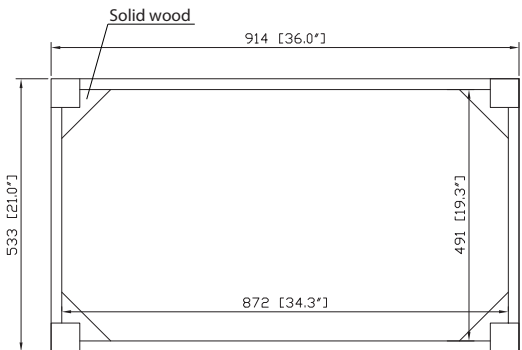

Specifications

Features

- Solid poplar wood frame, Poplar veneer MDF
- 2 soft-close doors
- 1 soft-close drawer
- Brushed nickel finish hardware (CG & WT)
- Matte gold finish hardware (NB)
- Adjustable height levelers

Caractéristiques

- Marco de madera de álamo sólido, chapa de álamo MDF
- 2 puertas de cierre suave
- 1 cajón de cierre suave
- Hardware de acabado de níquel cepillado (CG y WT)
- Hardware de acabado de oro mate (NB)
- Niveladores de altura ajustables

Colors / Couleurs

- Chilled Gray / Gris frais
- White / Blanc
- Navy Blue / Bleu marine

Nominal Dimension / Dimension Nominale

- 36W x 21D x 34H inches | 914 x 533 x 864 mm

Product Diagrams / Diagrammes Produit

Side / Côté

Top / Haut