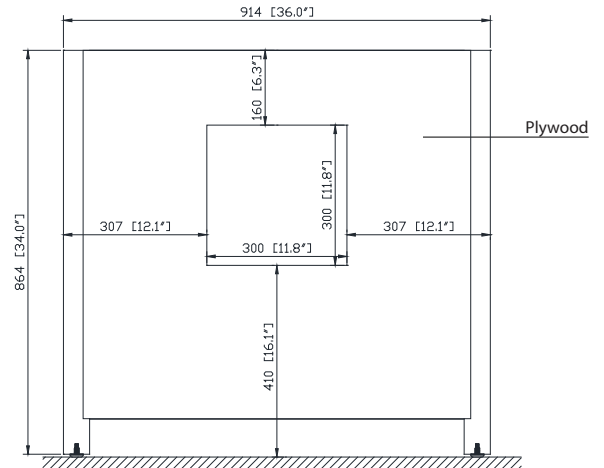

Back / Derrière