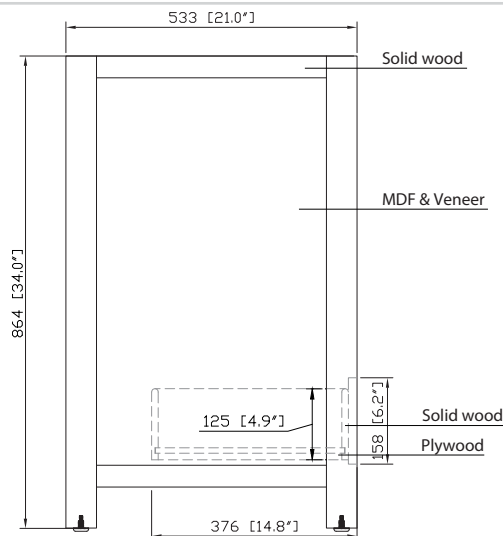

Colors / Couleurs

- Chilled Gray / Gris frais
- White / Blanc
- Navy Blue / Bleu marine

Nominal Dimension / Dimension Nominale

- 36W x 21D x 34H inches | 914 x 533 x 864 mm

Product Diagrams / Diagrammes Produit

Front / Devant

Back / Derrière

Side / Côté

Top / Haut