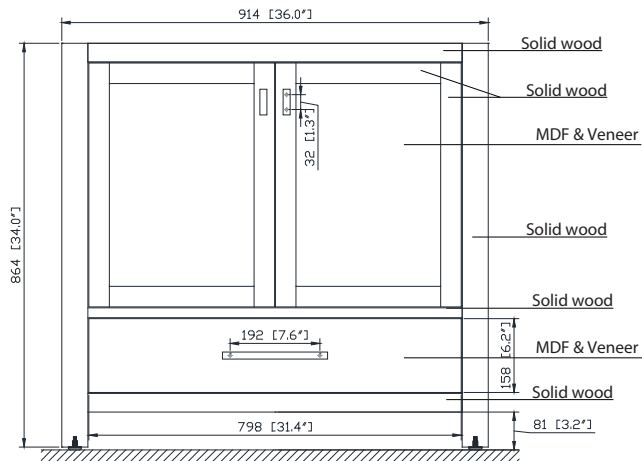

Specifications

Features

- Solid poplar wood frame, Poplar veneer MDF
- 2 soft-close doors
- 1 soft-close drawer
- Brushed nickel finish hardware (CG & WT)
- Matte gold finish hardware (NB)
- Adjustable height levelers

Caractéristiques

- Marco de madera de álamo sólido, chapa de álamo MDF
- 2 puertas de cierre suave
- 1 cajón de cierre suave
- Hardware de acabado de níquel cepillado (CG y WT)
- Hardware de acabado de oro mate (NB)
- Niveladores de altura ajustables

Colors / Couleurs

- Chilled Gray / Gris frais
- White / Blanc
- Navy Blue / Bleu marine

Nominal Dimension / Dimension Nominale

- 36W x 21D x 34H inches | 914 x 533 x 864 mm

Product Diagrams / Diagrammes Produit