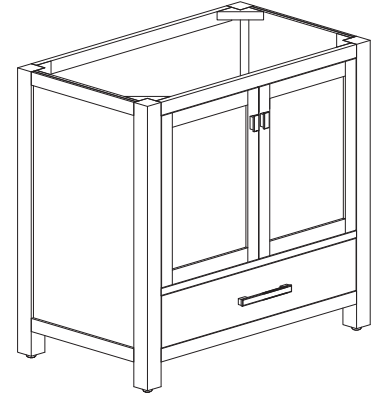

Specifications

Features

- Solid poplar wood frame, Poplar veneer MDF
- 2 soft-close doors
- 1 soft-close drawer
- Brushed nickel finish hardware (CG & WT)
- Matte gold finish hardware (NB)
- Adjustable height levelers

Caractéristiques

- Marco de madera de álamo sólido, chapa de álamo MDF
- 2 puertas de cierre suave
- 1 cajón de cierre suave
- Hardware de acabado de níquel cepillado (CG y WT)
- Hardware de acabado de oro mate (NB)
- Niveladores de altura ajustables

Colors / Couleurs

- Chilled Gray / Gris frais
- White / Blanc
- Navy Blue / Bleu marine

Nominal Dimension / Dimension Nominale

- 36W x 21D x 34H inches | 914 x 533 x 864 mm

Product Diagrams / Diagrammes Produit