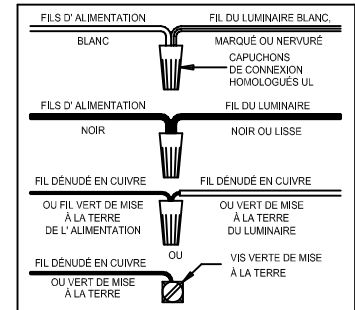

Instructions d'Assemblage et Installation

MISE EN GARDE: Lire les instructions avec soin et couper le courant au disjoncteur central avant de commencer l'installation.

*****

AVERTISSEMENT - S'il y a d'autres mécanismes régulateurs qui s'emploient avec ce dispositif, suivre soigneusement les instructions pour satisfaire aux exigences NEC. Si vous avez des questions, consulter un électricien qualifié.

AVERTISSEMENT - Ce produit contient des composants chimiques qui selon L'état de Californie provoquent un cancer, des infirmités de naissance et (ou) du mal au système reproductif. Il faut laver les mains soigneusement après avoir installé, manipulé, nettoyé, ou autrement touché ce produit.

MISE EN GARDE - Le verre est toujours fragile; maniez le (s) composant (s) et/ou l' (les) ampoule (s) avec prudence.

*****