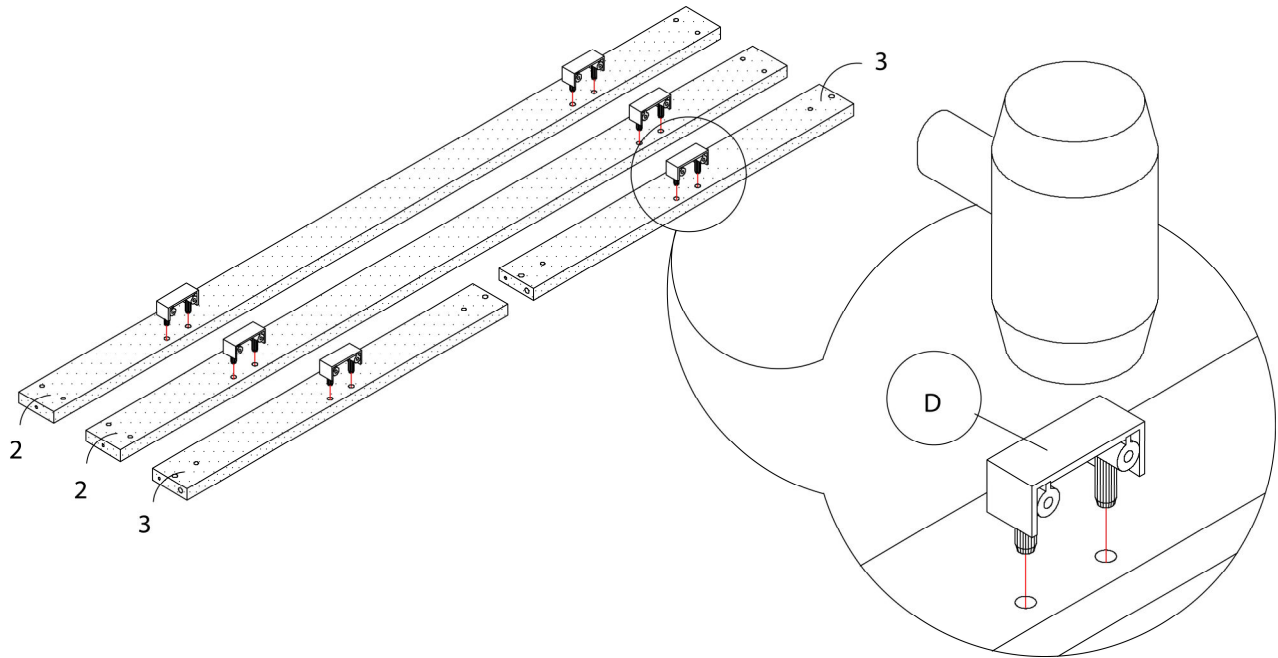

LISTE DES PIÈCES DE MONTAGE

HARDWARE LIST

PIÈCE / PART #	IMAGE	DESCRIPTION	QTY / QTÉ
A		ASSEMBLING SCREW - Ø 1/4" X 1 3/4" VIS D'ASSEMBLAGE - Ø 1/4" X 1 3/4"	50
B		ASSEMBLING SCREW - Ø 1/4" X 1" VIS D'ASSEMBLAGE - Ø 1/4" X 1"	48
C		WOOD DOWEL - Ø 1/4" X 1" GOUJON DE BOIS - Ø 1/4" X 1"	50
D		PLASTIC BRACKET - 1 3/4" SUPPORT EN PLASTIQUE - 1 3/4"	18
E		ASSEMBLING SCREW - Ø 1/4" X 1 1/4" VIS D'ASSEMBLAGE - Ø 1/4" X 1 1/4"	36

LISTE DES PIÈCES DE MONTAGE HARDWARE LIST

PIÈCE / PART #	IMAGE	DESCRIPTION	QTY / QTÉ
F		FINISHING STICKER COLLANT DE FINITION	38
G		FLOOR PROTECTOR PROTECTEUR DE PLANCHER	24
H		GLUE COLLE	2
I		PLASTIC CORNER COIN EN PLASTIQUE	2
J		ASSEMBLING SCREW VIS D'ASSEMBLAGE	4

**OUTIL DE VÉRIFICATION DE DIMENSIONS DES PIÈCES
HARDWARE DIMENSIONS VERIFICATION TOOL**

ÉTAPE / STEP 1

ÉTAPE / STEP 2

ÉTAPE / STEP 3

ÉTAPE / STEP 4

ÉTAPE / STEP 5

ÉTAPE / STEP 6

ÉTAPE / STEP 7