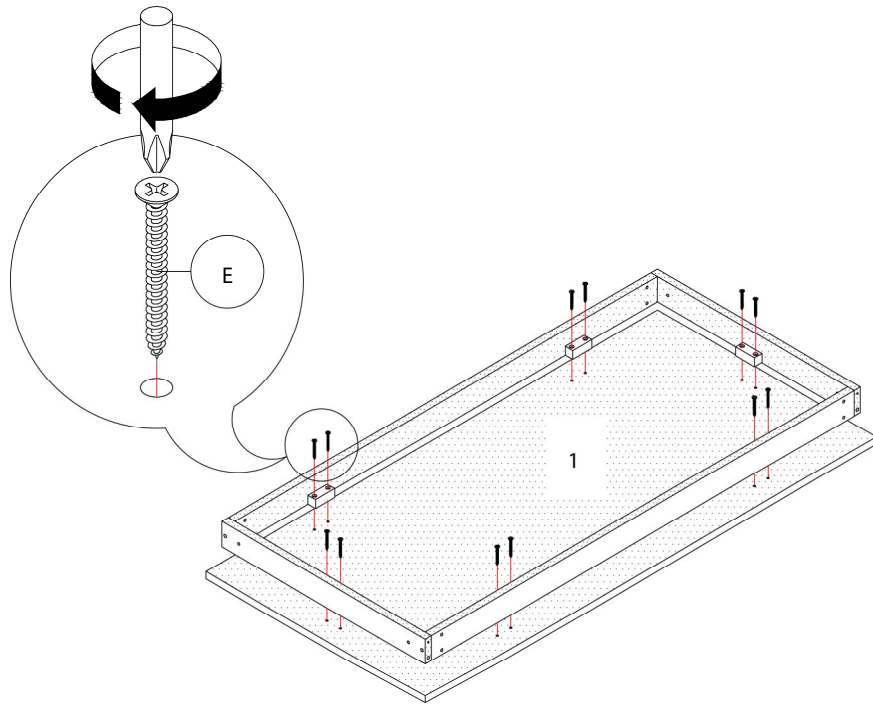

LISTE DES PIÈCES DE MONTAGE

HARDWARE LIST

PIÈCE / PART #	IMAGE	DESCRIPTION	QTY / QTÉ
A		ASSEMBLING SCREW - Ø 1/4" X 1 3/4" VIS D'ASSEMBLAGE - Ø 1/4" X 1 3/4"	50
B		ASSEMBLING SCREW - Ø 1/4" X 1" VIS D'ASSEMBLAGE - Ø 1/4" X 1"	48
C		WOOD DOWEL - Ø 1/4" X 1" GOUJON DE BOIS - Ø 1/4" X 1"	50
D		PLASTIC BRACKET - 1 3/4" SUPPORT EN PLASTIQUE - 1 3/4"	18
E		ASSEMBLING SCREW - Ø 1/4" X 1 1/4" VIS D'ASSEMBLAGE - Ø 1/4" X 1 1/4"	36

**OUTIL DE VÉRIFICATION DE DIMENSIONS DES PIÈCES
HARDWARE DIMENSIONS VERIFICATION TOOL**

ÉTAPE / STEP 1

ÉTAPE / STEP 2

ÉTAPE / STEP 3

ÉTAPE / STEP 4

ÉTAPE / STEP 5

ÉTAPE / STEP 6

ÉTAPE / STEP 7

ÉTAPE / STEP 8

ÉTAPE / STEP 9

ÉTAPE / STEP 10

ÉTAPE / STEP 11

ÉTAPE / STEP 12

ÉTAPE / STEP 13

ÉTAPE / STEP 14

ÉTAPE / STEP 15