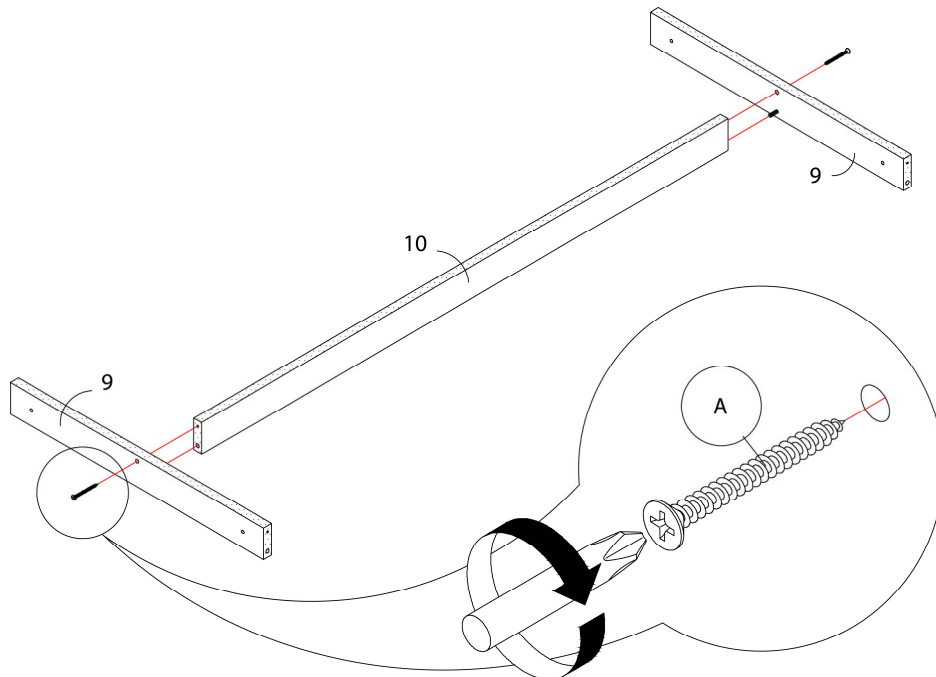

LISTE DES PIÈCES DE MONTAGE

HARDWARE LIST

PIÈCE / PART #	IMAGE	DESCRIPTION	QTY / QTÉ
A		ASSEMBLING SCREW - Ø 1/4" X 1 3/4" VIS D'ASSEMBLAGE - Ø 1/4" X 1 3/4"	50
B		ASSEMBLING SCREW - Ø 1/4" X 1" VIS D'ASSEMBLAGE - Ø 1/4" X 1"	48
C		WOOD DOWEL - Ø 1/4" X 1" GOUJON DE BOIS - Ø 1/4" X 1"	50
D		PLASTIC BRACKET - 1 3/4" SUPPORT EN PLASTIQUE - 1 3/4"	18
E		ASSEMBLING SCREW - Ø 1/4" X 1 1/4" VIS D'ASSEMBLAGE - Ø 1/4" X 1 1/4"	36

**OUTIL DE VÉRIFICATION DE DIMENSIONS DES PIÈCES
HARDWARE DIMENSIONS VERIFICATION TOOL**

ÉTAPE / STEP 1

ÉTAPE / STEP 2

ÉTAPE / STEP 3

ÉTAPE / STEP 4

ÉTAPE / STEP 5

ÉTAPE / STEP 6

ÉTAPE / STEP 7