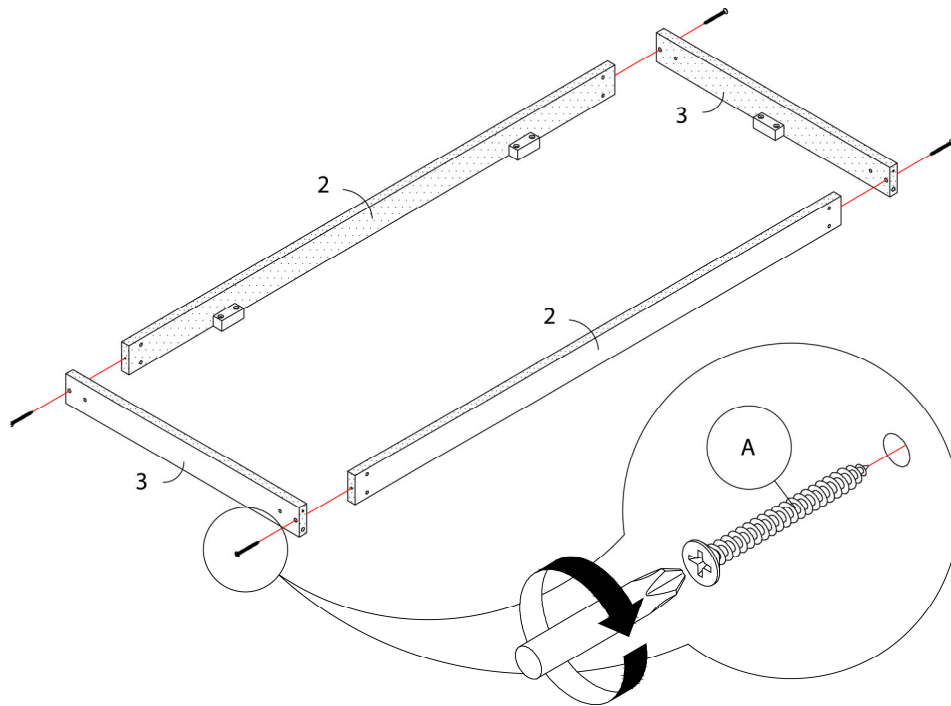

LISTE DES PIÈCES DE MONTAGE

HARDWARE LIST

PIÈCE / PART #	IMAGE	DESCRIPTION	QTY / QTÉ
A		ASSEMBLING SCREW - Ø 1/4" X 1 3/4" VIS D'ASSEMBLAGE - Ø 1/4" X 1 3/4"	50
B		ASSEMBLING SCREW - Ø 1/4" X 1" VIS D'ASSEMBLAGE - Ø 1/4" X 1"	48
C		WOOD DOWEL - Ø 1/4" X 1" GOUJON DE BOIS - Ø 1/4" X 1"	50
D		PLASTIC BRACKET - 1 3/4" SUPPORT EN PLASTIQUE - 1 3/4"	18
E		ASSEMBLING SCREW - Ø 1/4" X 1 1/4" VIS D'ASSEMBLAGE - Ø 1/4" X 1 1/4"	36

**OUTIL DE VÉRIFICATION DE DIMENSIONS DES PIÈCES
HARDWARE DIMENSIONS VERIFICATION TOOL**

ÉTAPE / STEP 1

ÉTAPE / STEP 2

ÉTAPE / STEP 3

ÉTAPE / STEP 4

ÉTAPE / STEP 5

ÉTAPE / STEP 6

ÉTAPE / STEP 7