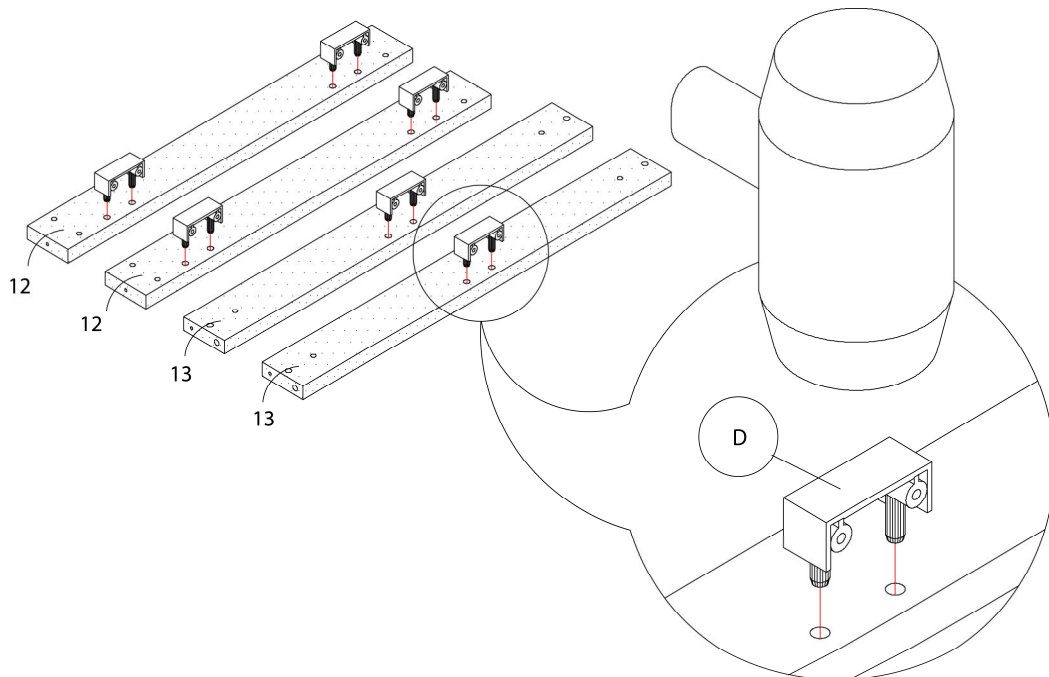

LISTE DES PIÈCES DE MONTAGE

HARDWARE LIST

PIÈCE / PART #	IMAGE	DESCRIPTION	QTY / QTÉ
A		ASSEMBLING SCREW - Ø 1/4" X 1 3/4" VIS D'ASSEMBLAGE - Ø 1/4" X 1 3/4"	50
B		ASSEMBLING SCREW - Ø 1/4" X 1" VIS D'ASSEMBLAGE - Ø 1/4" X 1"	48
C		WOOD DOWEL - Ø 1/4" X 1" GOUJON DE BOIS - Ø 1/4" X 1"	50
D		PLASTIC BRACKET - 1 3/4" SUPPORT EN PLASTIQUE - 1 3/4"	18
E		ASSEMBLING SCREW - Ø 1/4" X 1 1/4" VIS D'ASSEMBLAGE - Ø 1/4" X 1 1/4"	36

**OUTIL DE VÉRIFICATION DE DIMENSIONS DES PIÈCES
HARDWARE DIMENSIONS VERIFICATION TOOL**

ÉTAPE / STEP 1

ÉTAPE / STEP 2

ÉTAPE / STEP 3

ÉTAPE / STEP 4

ÉTAPE / STEP 5

ÉTAPE / STEP 6

ÉTAPE / STEP 7

ÉTAPE / STEP 8

ÉTAPE / STEP 9

ÉTAPE / STEP 10

ÉTAPE / STEP 11

ÉTAPE / STEP 12

ÉTAPE / STEP 13

ÉTAPE / STEP 14

ÉTAPE / STEP 15

ÉTAPE / STEP 16

ÉTAPE / STEP 17

ÉTAPE / STEP 18

ÉTAPE / STEP 19

ÉTAPE / STEP 20

ÉTAPE / STEP 21

ÉTAPE / STEP 22