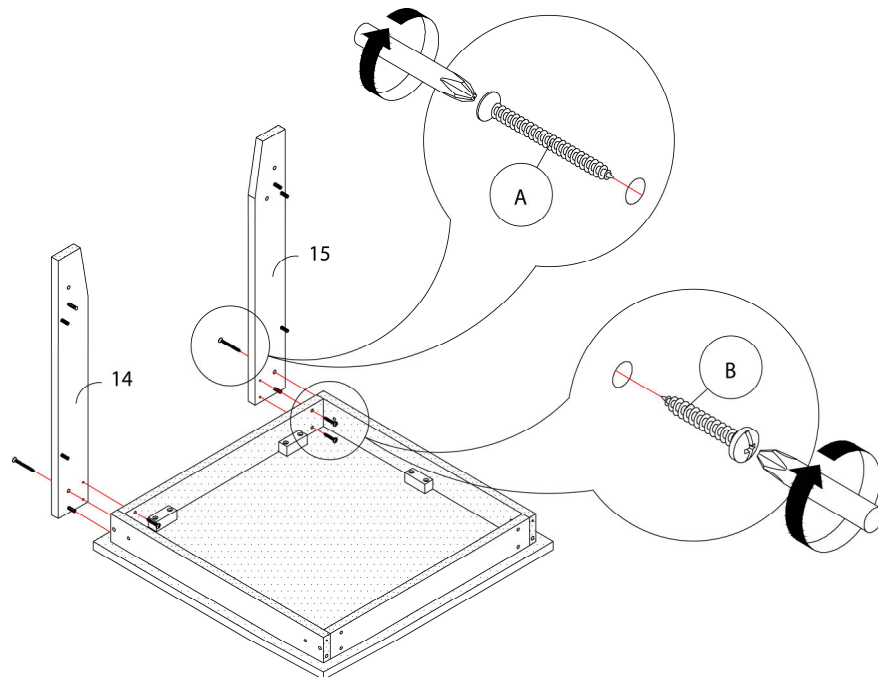

LISTE DES PIÈCES DE MONTAGE

HARDWARE LIST

PIÈCE / PART #	IMAGE	DESCRIPTION	QTY / QTÉ
A		ASSEMBLING SCREW - Ø 1/4" X 1 3/4" VIS D'ASSEMBLAGE - Ø 1/4" X 1 3/4"	50
B		ASSEMBLING SCREW - Ø 1/4" X 1" VIS D'ASSEMBLAGE - Ø 1/4" X 1"	48
C		WOOD DOWEL - Ø 1/4" X 1" GOUJON DE BOIS - Ø 1/4" X 1"	50
D		PLASTIC BRACKET - 1 3/4" SUPPORT EN PLASTIQUE - 1 3/4"	18
E		ASSEMBLING SCREW - Ø 1/4" X 1 1/4" VIS D'ASSEMBLAGE - Ø 1/4" X 1 1/4"	36

**OUTIL DE VÉRIFICATION DE DIMENSIONS DES PIÈCES
HARDWARE DIMENSIONS VERIFICATION TOOL**

ÉTAPE / STEP 1

ÉTAPE / STEP 2

ÉTAPE / STEP 3

ÉTAPE / STEP 4

ÉTAPE / STEP 5

ÉTAPE / STEP 6

ÉTAPE / STEP 7

ÉTAPE / STEP 8

ÉTAPE / STEP 9

ÉTAPE / STEP 10

ÉTAPE / STEP 11

ÉTAPE / STEP 12

ÉTAPE / STEP 13

ÉTAPE / STEP 14

ÉTAPE / STEP 15

ÉTAPE / STEP 16

ÉTAPE / STEP 17

ÉTAPE / STEP 18

ÉTAPE / STEP 19

ÉTAPE / STEP 20

ÉTAPE / STEP 21

ÉTAPE / STEP 22