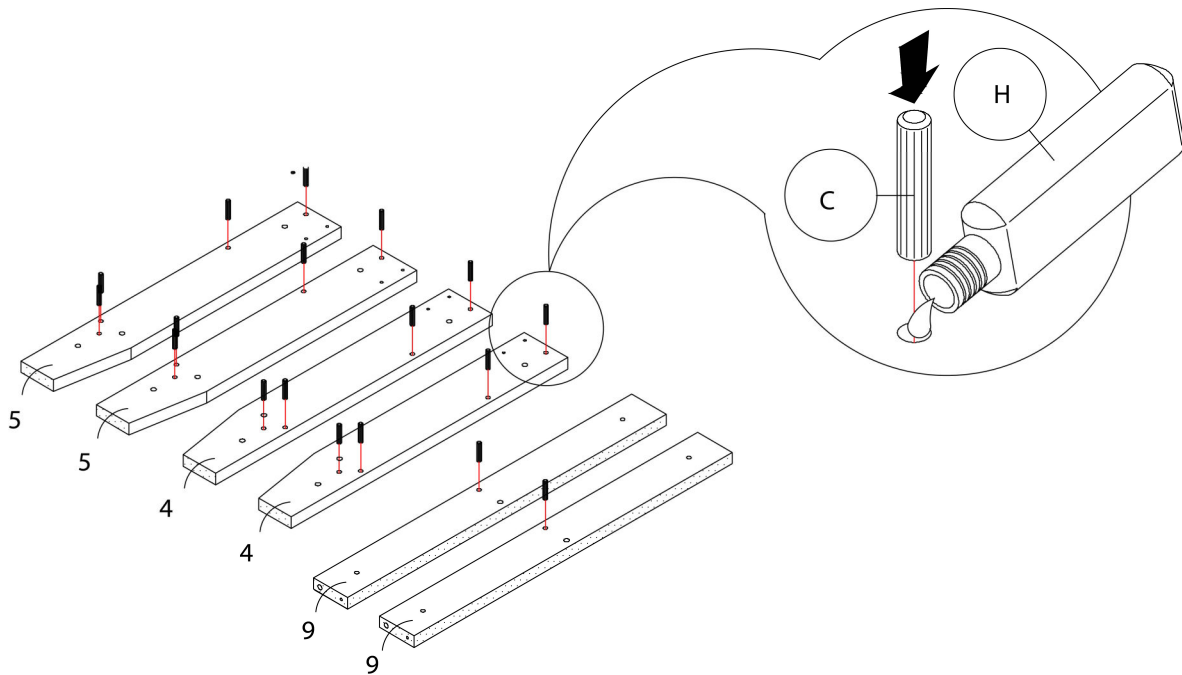

LISTE DES PIÈCES DE MONTAGE

HARDWARE LIST

PIÈCE / PART #	IMAGE	DESCRIPTION	QTY / QTÉ
A		ASSEMBLING SCREW - Ø 1/4" X 1 3/4" VIS D'ASSEMBLAGE - Ø 1/4" X 1 3/4"	50
B		ASSEMBLING SCREW - Ø 1/4" X 1" VIS D'ASSEMBLAGE - Ø 1/4" X 1"	48
C		WOOD DOWEL - Ø 1/4" X 1" GOUJON DE BOIS - Ø 1/4" X 1"	50
D		PLASTIC BRACKET - 1 3/4" SUPPORT EN PLASTIQUE - 1 3/4"	18
E		ASSEMBLING SCREW - Ø 1/4" X 1 1/4" VIS D'ASSEMBLAGE - Ø 1/4" X 1 1/4"	36

LISTE DES PIÈCES DE MONTAGE HARDWARE LIST

PIÈCE / PART #	IMAGE	DESCRIPTION	QTY / QTÉ
F		FINISHING STICKER COLLANT DE FINITION	38
G		FLOOR PROTECTOR PROTECTEUR DE PLANCHER	24
H		GLUE COLLE	2
I		PLASTIC CORNER COIN EN PLASTIQUE	2
J		ASSEMBLING SCREW VIS D'ASSEMBLAGE	4

**OUTIL DE VÉRIFICATION DE DIMENSIONS DES PIÈCES
HARDWARE DIMENSIONS VERIFICATION TOOL**

ÉTAPE / STEP 1

ÉTAPE / STEP 2

ÉTAPE / STEP 3

ÉTAPE / STEP 4

ÉTAPE / STEP 5

ÉTAPE / STEP 6

ÉTAPE / STEP 7