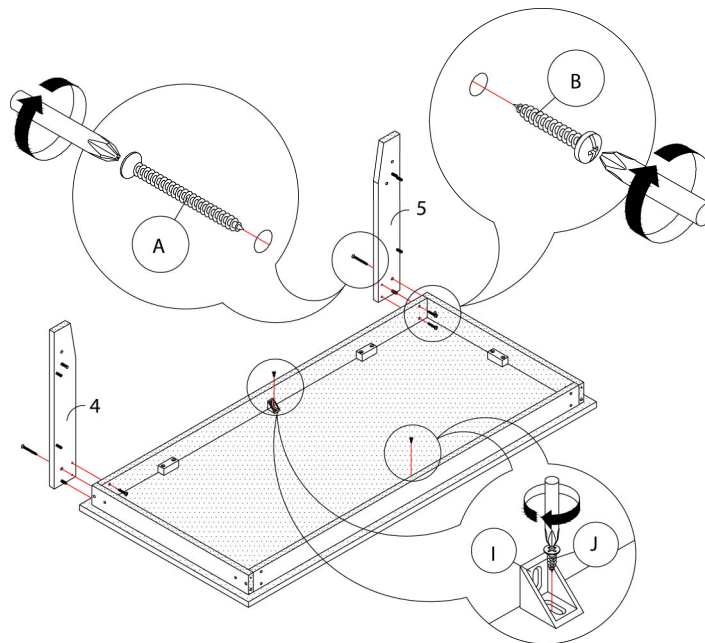

LISTE DES PIÈCES DE MONTAGE

HARDWARE LIST

PIÈCE / PART #	IMAGE	DESCRIPTION	QTY / QTÉ
A		ASSEMBLING SCREW - Ø 1/4" X 1 3/4" VIS D'ASSEMBLAGE - Ø 1/4" X 1 3/4"	50
B		ASSEMBLING SCREW - Ø 1/4" X 1" VIS D'ASSEMBLAGE - Ø 1/4" X 1"	48
C		WOOD DOWEL - Ø 1/4" X 1" GOUJON DE BOIS - Ø 1/4" X 1"	50
D		PLASTIC BRACKET - 1 3/4" SUPPORT EN PLASTIQUE - 1 3/4"	18
E		ASSEMBLING SCREW - Ø 1/4" X 1 1/4" VIS D'ASSEMBLAGE - Ø 1/4" X 1 1/4"	36

**OUTIL DE VÉRIFICATION DE DIMENSIONS DES PIÈCES
HARDWARE DIMENSIONS VERIFICATION TOOL**

ÉTAPE / STEP 1

ÉTAPE / STEP 2

ÉTAPE / STEP 3

ÉTAPE / STEP 4

ÉTAPE / STEP 5

ÉTAPE / STEP 6

ÉTAPE / STEP 7

ÉTAPE / STEP 8

ÉTAPE / STEP 9

ÉTAPE / STEP 10

ÉTAPE / STEP 11

ÉTAPE / STEP 12

ÉTAPE / STEP 13

ÉTAPE / STEP 14

ÉTAPE / STEP 15