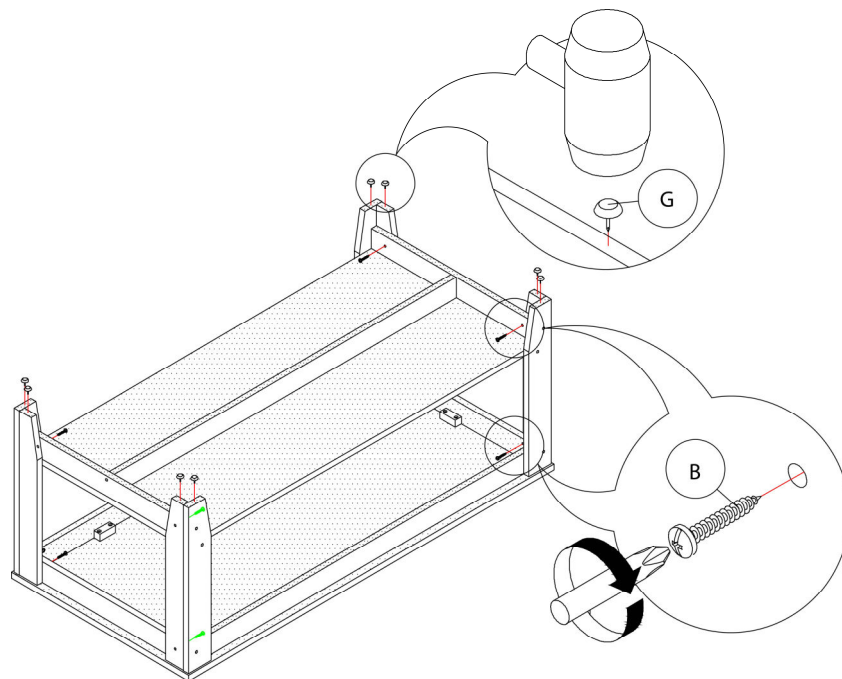

LISTE DES PIÈCES DE MONTAGE

HARDWARE LIST

PIÈCE / PART #	IMAGE	DESCRIPTION	QTY / QTÉ
A		ASSEMBLING SCREW - Ø 1/4" X 1 3/4" VIS D'ASSEMBLAGE - Ø 1/4" X 1 3/4"	50
B		ASSEMBLING SCREW - Ø 1/4" X 1" VIS D'ASSEMBLAGE - Ø 1/4" X 1"	48
C		WOOD DOWEL - Ø 1/4" X 1" GOUJON DE BOIS - Ø 1/4" X 1"	50
D		PLASTIC BRACKET - 1 3/4" SUPPORT EN PLASTIQUE - 1 3/4"	18
E		ASSEMBLING SCREW - Ø 1/4" X 1 1/4" VIS D'ASSEMBLAGE - Ø 1/4" X 1 1/4"	36

**OUTIL DE VÉRIFICATION DE DIMENSIONS DES PIÈCES
HARDWARE DIMENSIONS VERIFICATION TOOL**

ÉTAPE / STEP 1

ÉTAPE / STEP 2

ÉTAPE / STEP 3

ÉTAPE / STEP 4

ÉTAPE / STEP 5

ÉTAPE / STEP 6

ÉTAPE / STEP 7

ÉTAPE / STEP 8

ÉTAPE / STEP 9

ÉTAPE / STEP 10

ÉTAPE / STEP 11

ÉTAPE / STEP 12

ÉTAPE / STEP 13

ÉTAPE / STEP 14

ÉTAPE / STEP 15