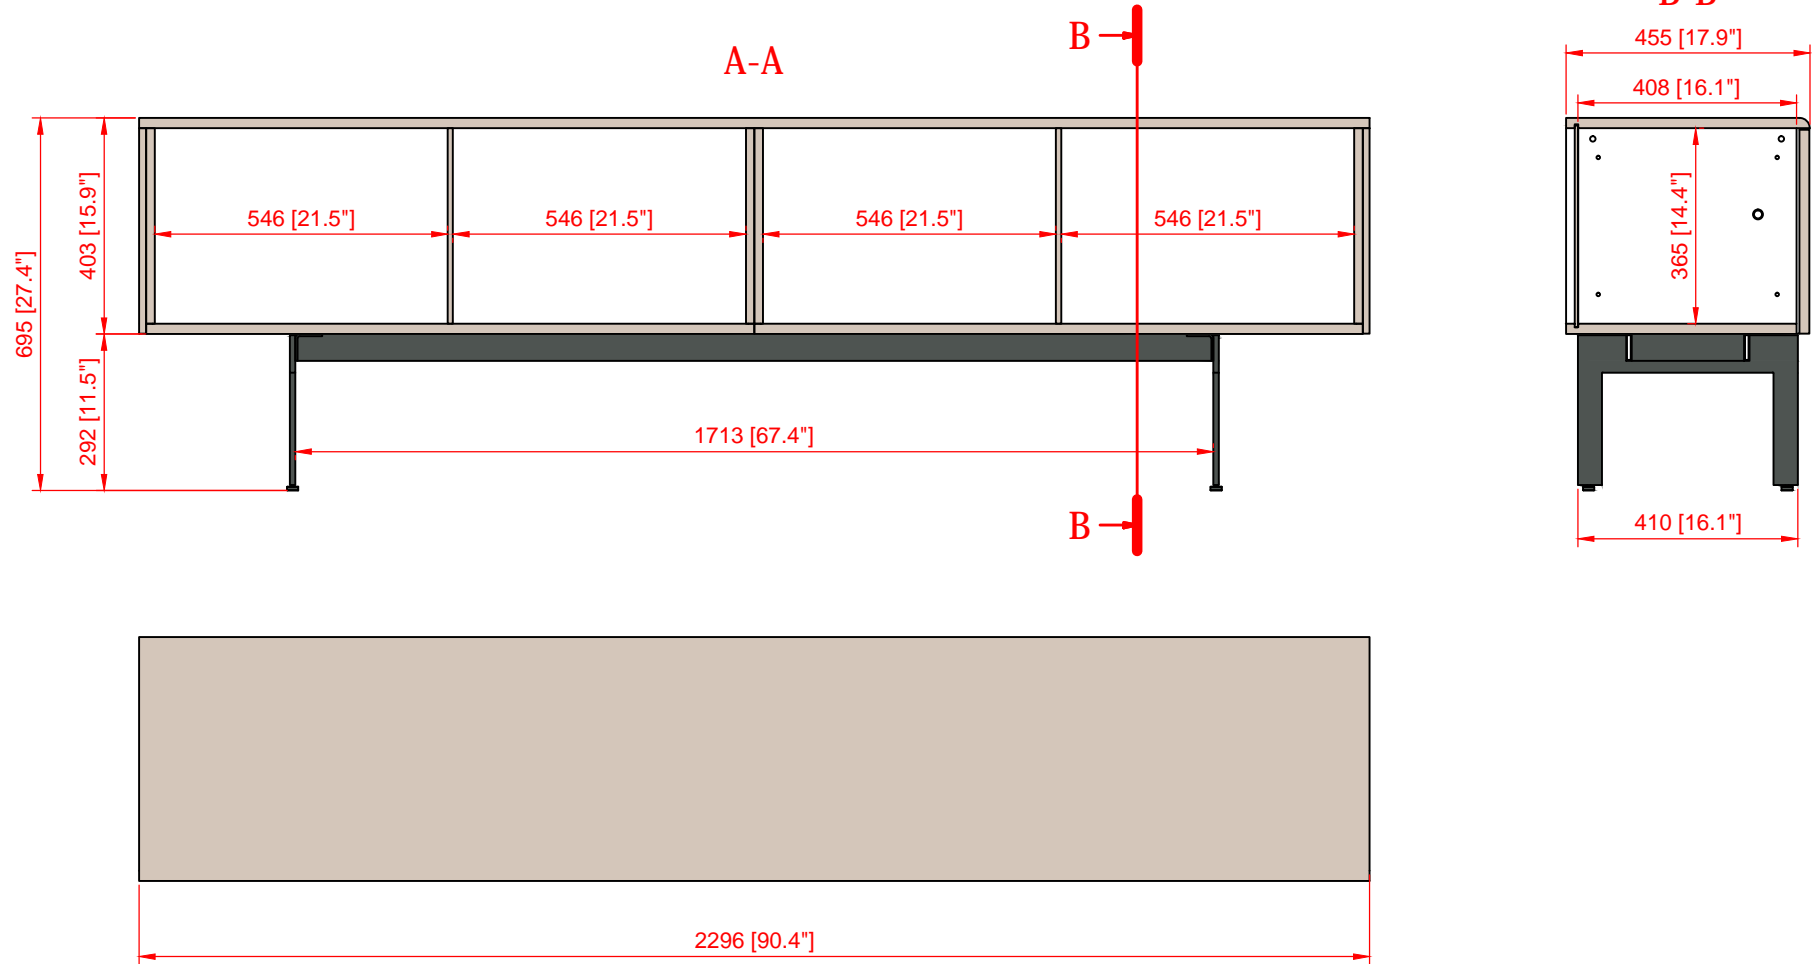

MALMÖ

ref. MLM415+ZOC043

© 2018

punt