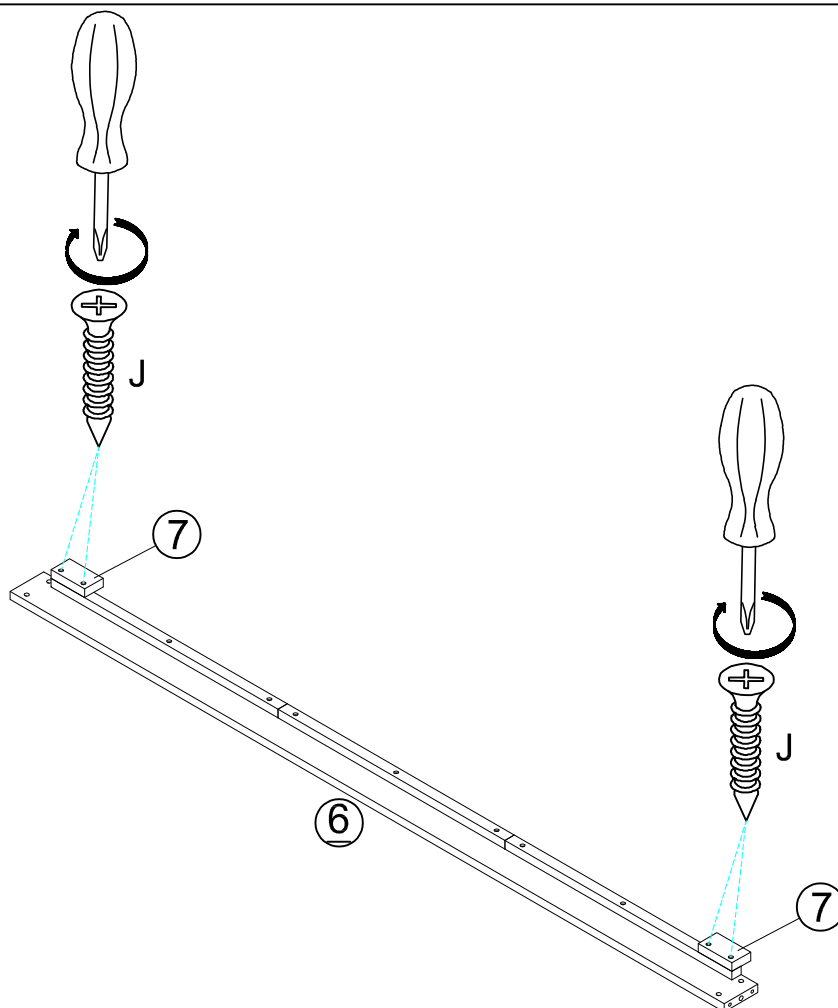

Hardware Lists/Listes de matériel:

<p>A</p>  <p>Ø10*30mm</p>	<p>B</p>  <p>Ø1/4**100mm</p>	<p>C</p>  <p>Ø1/4**80mm</p>
<p>Wood dowel (14pcs)</p>	<p>Hex-Head screw (8pcs)</p>	<p>Hex-Head bolt (12pcs)</p>
<p>Cheville en bois (14 pièces)</p>	<p>Vis à tête hexagonale (8 pièces)</p>	<p>Boulon à tête hexagonale (12 pièces)</p>
<p>E</p>  <p>Wheel : 35mm - 4pcs</p>	<p>F</p>  <p>Ø1/4**9.5*12mm</p>	<p>G</p>  <p>Ø1/4**65mm</p>
<p>Wheel : 35mm - 4pcs</p>	<p>Horizontal-Hole bolt (34pcs)</p>	<p>Hex-Head bolt (14pcs)</p>
<p>Roue : 35mm - 4pcs</p>	<p>Boulon à trou horizontal (34 pièces)</p>	<p>4Boulon à tête hexagonale (14 pièces)</p>
<p>J</p>  <p>#4*30mm</p>	<p>K</p>  <p>#4*25mm</p>	<p>L</p> 
<p>Screw (54pcs)</p>	<p>Screw (18pcs)</p>	<p>Wooden handle (6pcs)</p>
<p>Vis (54 pièces)</p>	<p>Vis (18 pièces)</p>	<p>Manche en bois (6 pièces)</p>
<p>O</p>  <p>K4mm</p>	<p>R</p>  <p>#4*15mm</p>	<p>S</p>  <p>75*40*25mm</p>
<p>Allen key (1pc)</p>	<p>Screw (12pcs)</p>	<p>U bracket (2 pcs)</p>
<p>Clé Allen (1 pièce)</p>	<p>Vis (12 pièces)</p>	<p>Support en U (2 pièces)</p>
<p>T</p>  <p>#3.5*25mm</p>	<p>U</p>  <p>5/32" x 25mm</p>	<p>V1</p>  <p>Ø8*25mm</p>
<p>Screw (32pcs)</p>	<p>Bolts (6pcs)</p>	<p>Wood dowel (4pcs)</p>
<p>Vis (32 pièces)</p>	<p>Boulons (6 pièces)</p>	<p>Cheville en bois (4 pièces)</p>

Step/Étape 1

Step/Étape 2

Step/Étape 3

S	R
	
2pcs	8pcs

Step/Étape 4

J

4pcs

Step/Étape 5