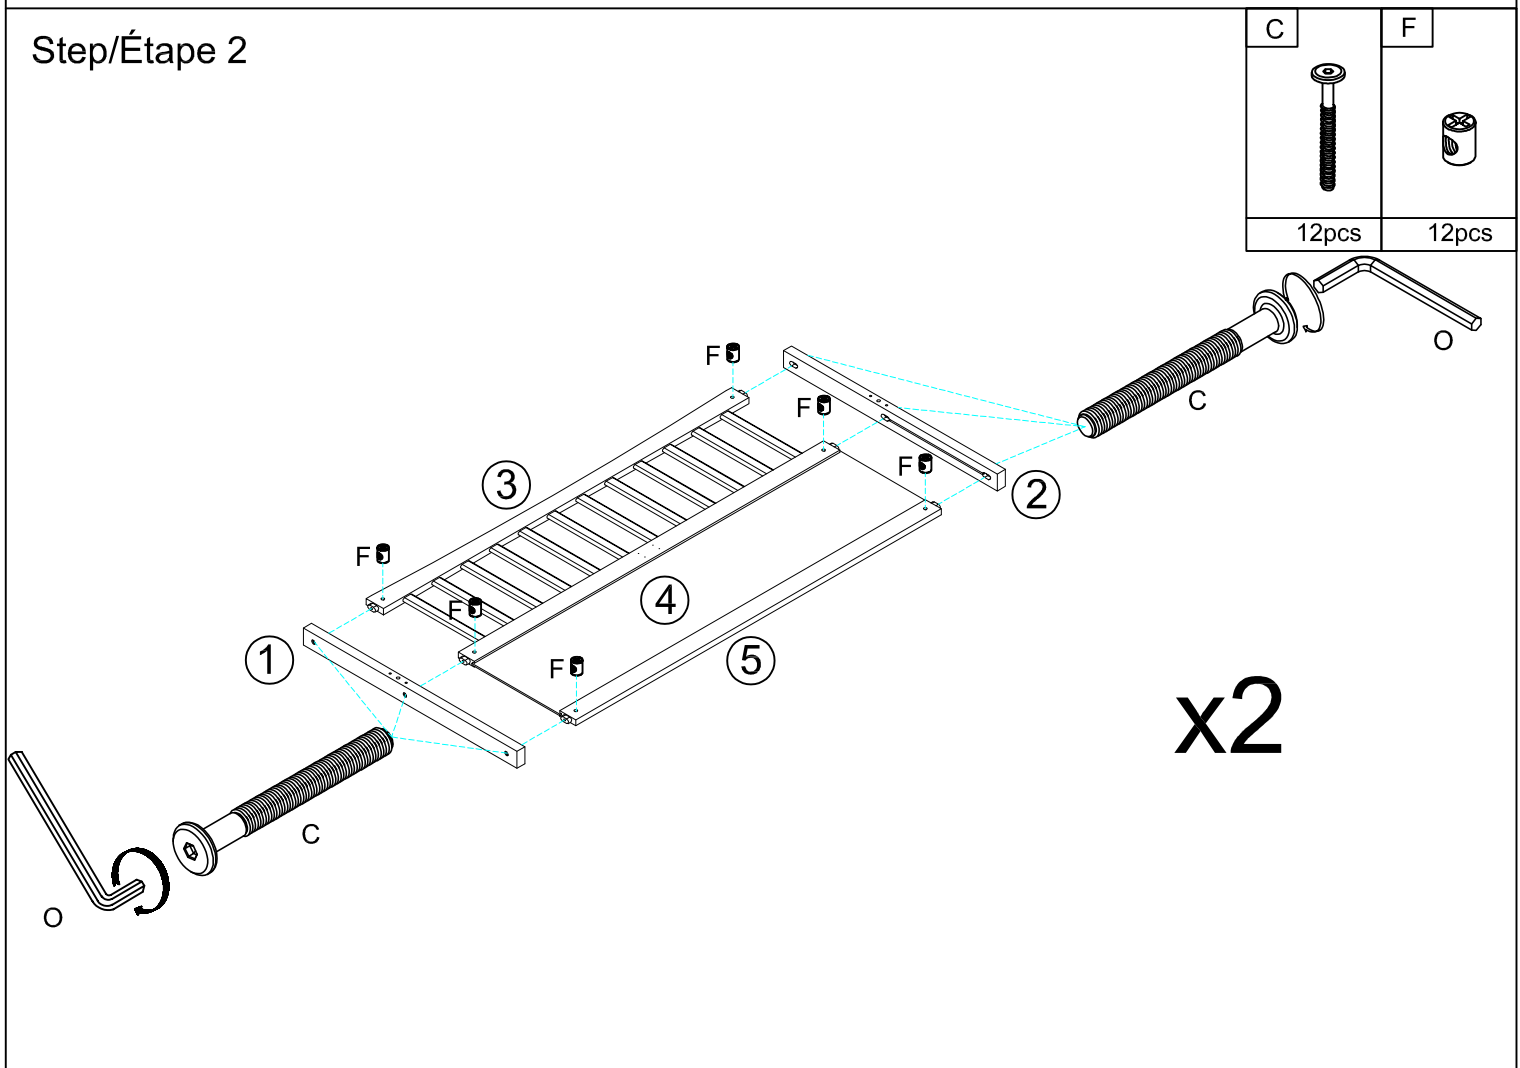

Step/Étape 2