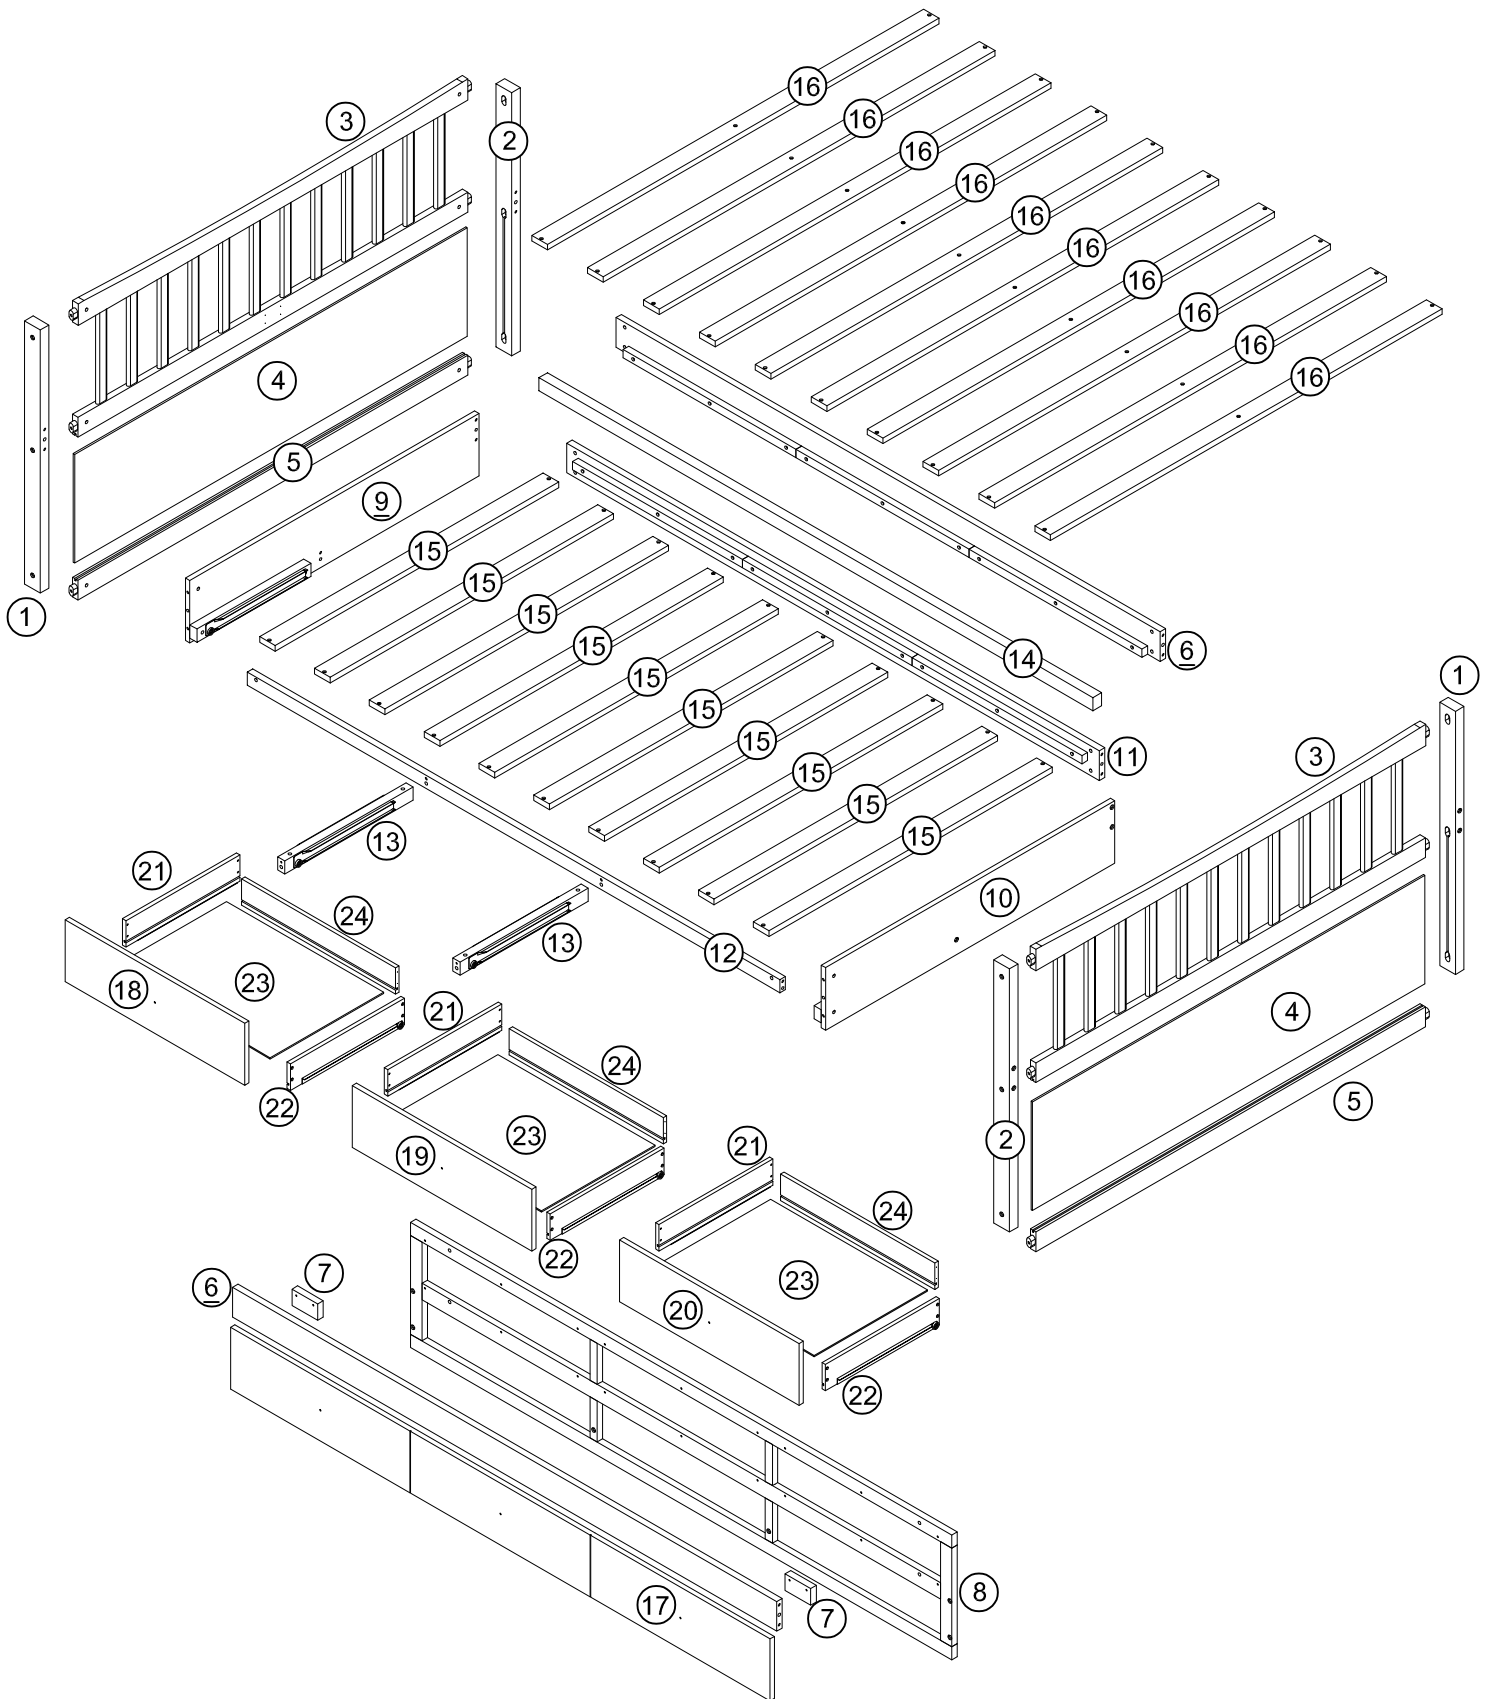

ASSEMBLY INSTRUCTIONS

INSTRUCTIONS DE MONTAGE

FULL BED WITH TRUNDLE AND 3 DRAWER
LIT COMPLET AVEC LIT GIGOGNE ET 3 TIROIRS

Detail View/Vue détaillée

Part Lists/Listes de pièces:

<p>1</p> 	<p>2</p> 	<p>6</p> 
Front leg (left)/ Hind leg (right) - 2pcs	Front leg (right)/ Hind leg (left) - 2pcs	Bed shoulder - 2pcs
Patte avant (gauche)/ Patte arrière (droite) - 2pièces	Patte avant (droite)/ Patte arrière (gauche) - 2pièces	Épaulière de lit - 2 pièces
<p>7</p> 	<p>8</p> 	<p>9</p> 
Drawer stopper - 2pcs	Front frame - 1pc	Side slide frame (left) - 1pc
Butée de tiroir - 2 pièces	Cadre avant - 1 pièce	Cadre coulissant latéral (gauche) - 1 pièce
<p>10</p> 	<p>11</p> 	<p>12</p> 
Side slide frame (right) - 1pc	Rear bar - 1pc	Middle bar - 1pc
Cadre coulissant latéral (droite) - 1 pièce	Barre arrière - 1 pièce	Barre du milieu - 1 pièce
<p>13</p> 	<p>14</p> 	<p>17</p> 
Middle slide - 2pcs	Middle support - 1pc	Drawer face - 1pc
Diapositive du milieu - 2 pièces	Support intermédiaire - 1 pièce	Façade de tiroir - 1 pièce
<p>18</p> 	<p>19</p> 	<p>20</p> 
Drawer face (left) - 1pc	Drawer face (middle) - 1pc	Drawer face (right) - 1pc
Façade de tiroir (gauche)- 1 pièce	Façade de tiroir (milieu) - 1 pièce	Façade de tiroir (droite)- 1 pièce
<p>21</p> 	<p>22</p> 	<p>24</p> 
Drawer side (left) - 3pcs	Drawer side (right) - 3pcs	Back of drawer - 3pcs
Côté tiroir (gauche) - 3 pièces	Côté tiroir (droite) - 3 pièces	Arrière du tiroir - 3 pièces

Part Lists/Listes de pièces:

<p>3</p> 	<p>4</p> 	<p>5</p> 
<p>Hip frame - 2pcs</p>	<p>Panel - 2pcs</p>	<p>Hip bar - 2pcs</p>
<p>Cadre de hanche - 2 pièces</p>	<p>Panneau - 2 pièces</p>	<p>Barre de hanche - 2 pièces</p>
<p>15</p> 	<p>16</p> 	<p>23</p> 
<p>Slats short - 10pcs</p>	<p>Slats - 10pcs</p>	<p>Drawer panel - 3pcs</p>
<p>Lattes courtes - 10 pièces</p>	<p>Lattes - 10 pièces</p>	<p>Panneaux de tiroir - 3 pièces</p>