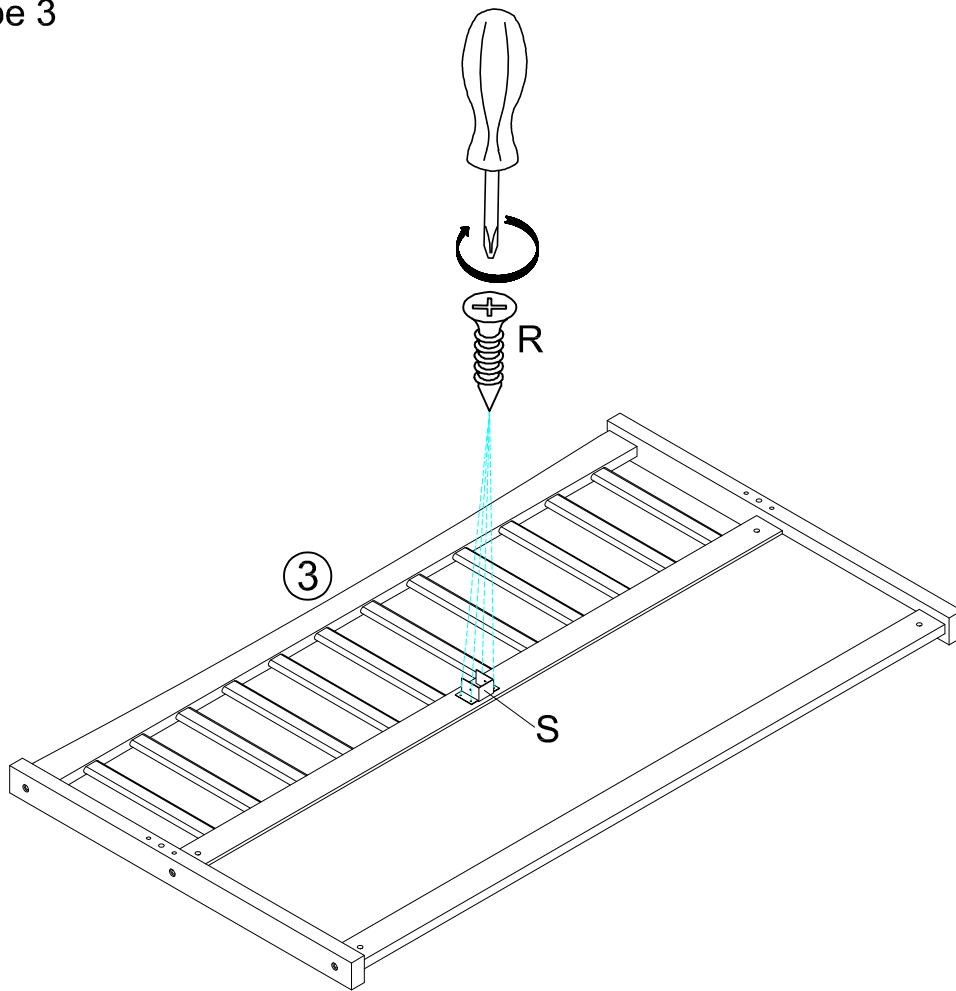

Hardware Lists/Listes de matériel:

<p>A</p>  <p>Ø10*30mm</p>	<p>B</p>  <p>Ø1/4**100mm</p>	<p>C</p>  <p>Ø1/4**80mm</p>
<p>Wood dowel (14pcs)</p>	<p>Hex-Head screw (8pcs)</p>	<p>Hex-Head bolt (12pcs)</p>
<p>Cheville en bois (14 pièces)</p>	<p>Vis à tête hexagonale (8 pièces)</p>	<p>Boulon à tête hexagonale (12 pièces)</p>
<p>E</p>  <p>Wheel : 35mm - 4pcs</p>	<p>F</p>  <p>Ø1/4**9.5*12mm</p>	<p>G</p>  <p>Ø1/4**65mm</p>
<p>Wheel : 35mm - 4pcs</p>	<p>Horizontal-Hole bolt (34pcs)</p>	<p>Hex-Head bolt (14pcs)</p>
<p>Roue : 35mm - 4pcs</p>	<p>Boulon à trou horizontal (34 pièces)</p>	<p>4Boulon à tête hexagonale (14 pièces)</p>
<p>J</p>  <p>#4*30mm</p>	<p>K</p>  <p>#4*25mm</p>	<p>L</p> 
<p>Screw (54pcs)</p>	<p>Screw (18pcs)</p>	<p>Wooden handle (6pcs)</p>
<p>Vis (54 pièces)</p>	<p>Vis (18 pièces)</p>	<p>Manche en bois (6 pièces)</p>
<p>O</p>  <p>K4mm</p>	<p>R</p>  <p>#4*15mm</p>	<p>S</p>  <p>75*40*25mm</p>
<p>Allen key (1pc)</p>	<p>Screw (12pcs)</p>	<p>U bracket (2 pcs)</p>
<p>Clé Allen (1 pièce)</p>	<p>Vis (12 pièces)</p>	<p>Support en U (2 pièces)</p>
<p>T</p>  <p>#3.5*25mm</p>	<p>U</p>  <p>5/32" x 25mm</p>	<p>V1</p>  <p>Ø8*25mm</p>
<p>Screw (32pcs)</p>	<p>Bolts (6pcs)</p>	<p>Wood dowel (4pcs)</p>
<p>Vis (32 pièces)</p>	<p>Boulons (6 pièces)</p>	<p>Cheville en bois (4 pièces)</p>

Step/Étape 1

Step/Étape 2

Step/Étape 3

S	R
	
2pcs	8pcs

Step/Étape 4

J

4pcs

Step/Étape 5