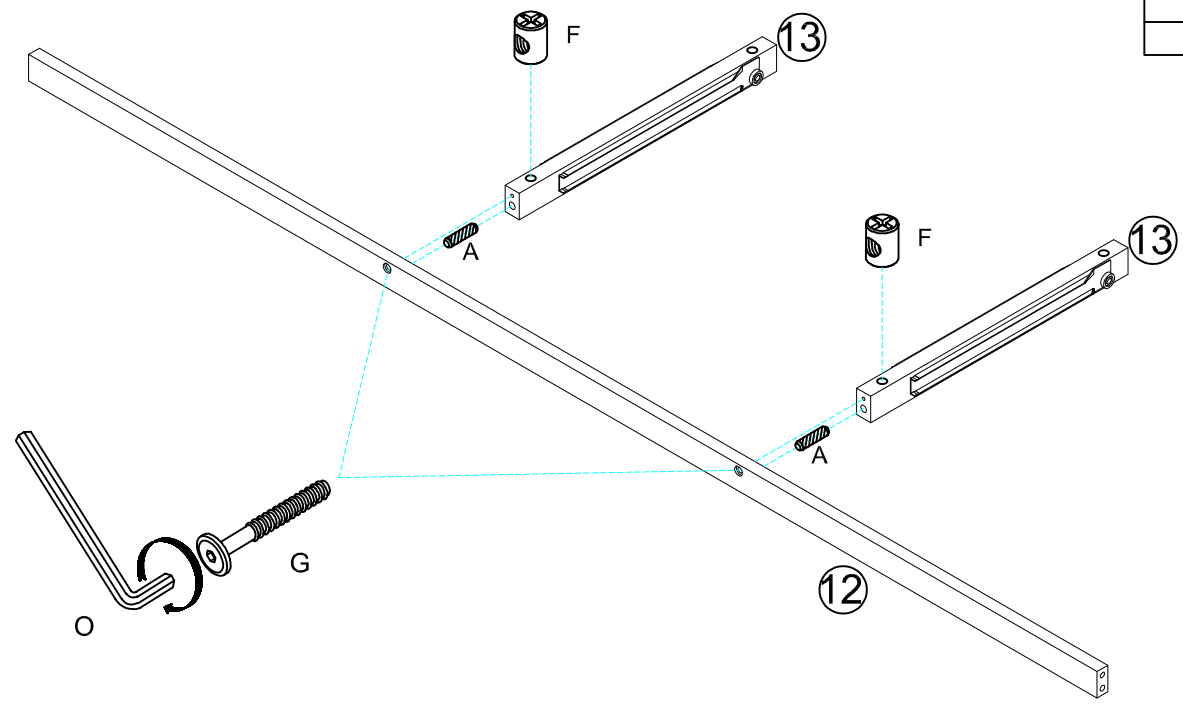

Hardware Lists/Listes de matériel:

<p>A</p>  <p>Ø10*30mm</p>	<p>B</p>  <p>Ø1/4**100mm</p>	<p>C</p>  <p>Ø1/4**80mm</p>
<p>Wood dowel (14pcs)</p>	<p>Hex-Head screw (8pcs)</p>	<p>Hex-Head bolt (12pcs)</p>
<p>Cheville en bois (14 pièces)</p>	<p>Vis à tête hexagonale (8 pièces)</p>	<p>Boulon à tête hexagonale (12 pièces)</p>
<p>E</p>  <p>Wheel : 35mm - 4pcs</p>	<p>F</p>  <p>Ø1/4**9.5*12mm</p>	<p>G</p>  <p>Ø1/4**65mm</p>
<p>Wheel : 35mm - 4pcs</p>	<p>Horizontal-Hole bolt (34pcs)</p>	<p>Hex-Head bolt (14pcs)</p>
<p>Roue : 35mm - 4pcs</p>	<p>Boulon à trou horizontal (34 pièces)</p>	<p>4Boulon à tête hexagonale (14 pièces)</p>
<p>J</p>  <p>#4*30mm</p>	<p>K</p>  <p>#4*25mm</p>	<p>L</p> 
<p>Screw (54pcs)</p>	<p>Screw (18pcs)</p>	<p>Wooden handle (6pcs)</p>
<p>Vis (54 pièces)</p>	<p>Vis (18 pièces)</p>	<p>Manche en bois (6 pièces)</p>
<p>O</p>  <p>K4mm</p>	<p>R</p>  <p>#4*15mm</p>	<p>S</p>  <p>75*40*25mm</p>
<p>Allen key (1pc)</p>	<p>Screw (12pcs)</p>	<p>U bracket (2 pcs)</p>
<p>Clé Allen (1 pièce)</p>	<p>Vis (12 pièces)</p>	<p>Support en U (2 pièces)</p>
<p>T</p>  <p>#3.5*25mm</p>	<p>U</p>  <p>5/32" x 25mm</p>	<p>V1</p>  <p>Ø8*25mm</p>
<p>Screw (32pcs)</p>	<p>Bolts (6pcs)</p>	<p>Wood dowel (4pcs)</p>
<p>Vis (32 pièces)</p>	<p>Boulons (6 pièces)</p>	<p>Cheville en bois (4 pièces)</p>

Step/Étape 1

Step/Étape 2

Step/Étape 3

S	R
	
2pcs	8pcs

Step/Étape 4

J

4pcs

Step/Étape 5

A	B	F
		
4pcs	8pcs	8pcs

Step/Étape 6

R

4pcs

Step/Étape 7

J

30pcs

Step/Étape 8

A	G
	
2pcs	2pcs
F	
	
2pcs	

Step/Étape 9

E 	T 
4pcs	8pcs

Step/Étape 10

A 	G 	F 
4pcs	6pcs	6pcs

Step/Étape 11

Step/Étape 12

Step/Étape 13