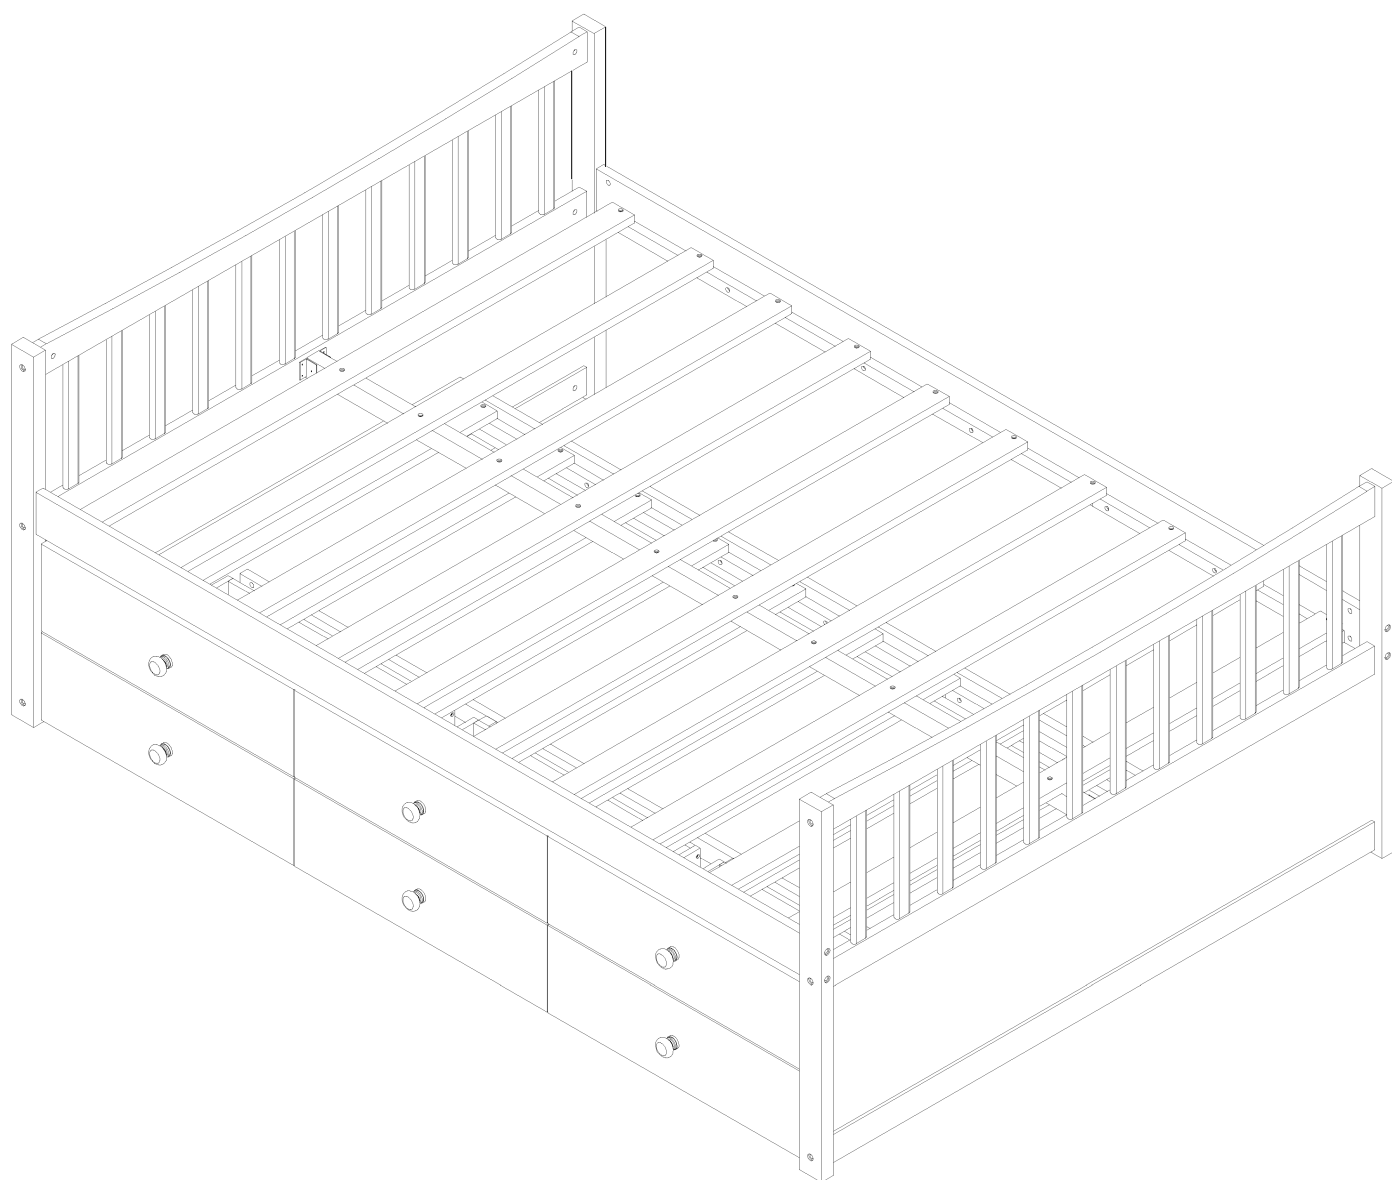

ASSEMBLY INSTRUCTIONS

INSTRUCTIONS DE MONTAGE

FULL BED WITH TRUNDLE AND 3 DRAWER
LIT COMPLET AVEC LIT GIGOGNE ET 3 TIROIRS

Detail View/Vue détaillée

Part Lists/Listes de pièces:

<p>1</p> 	<p>2</p> 	<p>6</p> 
Front leg (left)/ Hind leg (right) - 2pcs	Front leg (right)/ Hind leg (left) - 2pcs	Bed shoulder - 2pcs
Patte avant (gauche)/ Patte arrière (droite) - 2pièces	Patte avant (droite)/ Patte arrière (gauche) - 2pièces	Épaulière de lit - 2 pièces
<p>7</p> 	<p>8</p> 	<p>9</p> 
Drawer stopper - 2pcs	Front frame - 1pc	Side slide frame (left) - 1pc
Butée de tiroir - 2 pièces	Cadre avant - 1 pièce	Cadre coulissant latéral (gauche) - 1 pièce
<p>10</p> 	<p>11</p> 	<p>12</p> 
Side slide frame (right) - 1pc	Rear bar - 1pc	Middle bar - 1pc
Cadre coulissant latéral (droite) - 1 pièce	Barre arrière - 1 pièce	Barre du milieu - 1 pièce
<p>13</p> 	<p>14</p> 	<p>17</p> 
Middle slide - 2pcs	Middle support - 1pc	Drawer face - 1pc
Diapositive du milieu - 2 pièces	Support intermédiaire - 1 pièce	Façade de tiroir - 1 pièce
<p>18</p> 	<p>19</p> 	<p>20</p> 
Drawer face (left) - 1pc	Drawer face (middle) - 1pc	Drawer face (right) - 1pc
Façade de tiroir (gauche)- 1 pièce	Façade de tiroir (milieu) - 1 pièce	Façade de tiroir (droite)- 1 pièce
<p>21</p> 	<p>22</p> 	<p>24</p> 
Drawer side (left) - 3pcs	Drawer side (right) - 3pcs	Back of drawer - 3pcs
Côté tiroir (gauche) - 3 pièces	Côté tiroir (droite) - 3 pièces	Arrière du tiroir - 3 pièces

Part Lists/Listes de pièces:

<p>3</p> 	<p>4</p> 	<p>5</p> 
<p>Hip frame - 2pcs</p>	<p>Panel - 2pcs</p>	<p>Hip bar - 2pcs</p>
<p>Cadre de hanche - 2 pièces</p>	<p>Panneau - 2 pièces</p>	<p>Barre de hanche - 2 pièces</p>
<p>15</p> 	<p>16</p> 	<p>23</p> 
<p>Slats short - 10pcs</p>	<p>Slats - 10pcs</p>	<p>Drawer panel - 3pcs</p>
<p>Lattes courtes - 10 pièces</p>	<p>Lattes - 10 pièces</p>	<p>Panneaux de tiroir - 3 pièces</p>