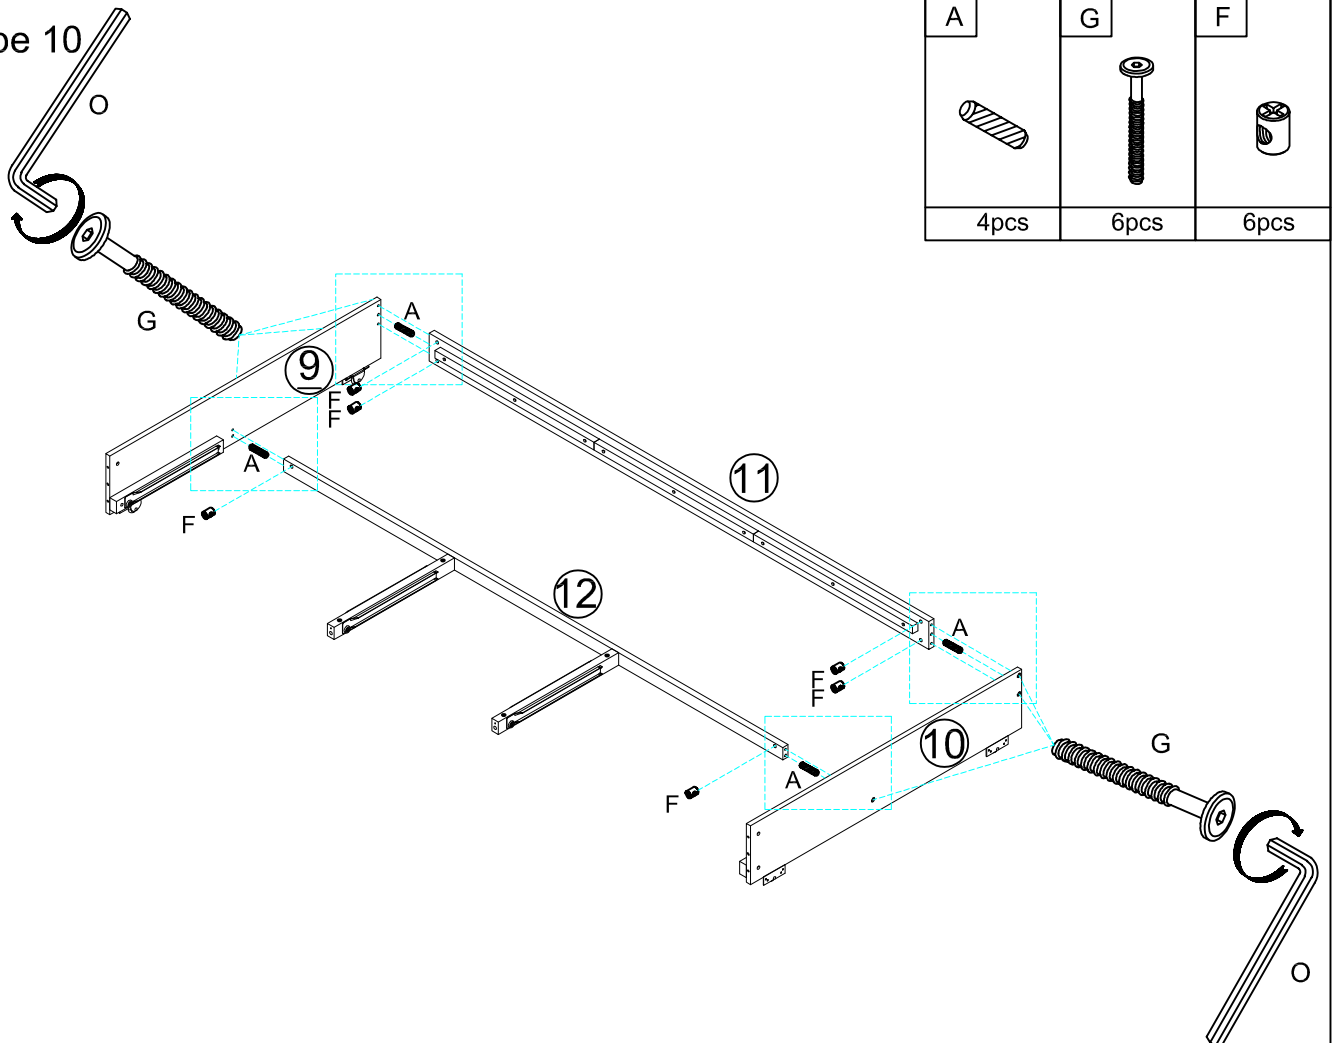

Hardware Lists/Listes de matériel:

<p>A</p>  <p>Ø10*30mm</p>	<p>B</p>  <p>Ø1/4**100mm</p>	<p>C</p>  <p>Ø1/4**80mm</p>
<p>Wood dowel (14pcs)</p>	<p>Hex-Head screw (8pcs)</p>	<p>Hex-Head bolt (12pcs)</p>
<p>Cheville en bois (14 pièces)</p>	<p>Vis à tête hexagonale (8 pièces)</p>	<p>Boulon à tête hexagonale (12 pièces)</p>
<p>E</p>  <p>Wheel : 35mm - 4pcs</p>	<p>F</p>  <p>Ø1/4**9.5*12mm</p>	<p>G</p>  <p>Ø1/4**65mm</p>
<p>Wheel : 35mm - 4pcs</p>	<p>Horizontal-Hole bolt (34pcs)</p>	<p>Hex-Head bolt (14pcs)</p>
<p>Roue : 35mm - 4pcs</p>	<p>Boulon à trou horizontal (34 pièces)</p>	<p>4Boulon à tête hexagonale (14 pièces)</p>
<p>J</p>  <p>#4*30mm</p>	<p>K</p>  <p>#4*25mm</p>	<p>L</p> 
<p>Screw (54pcs)</p>	<p>Screw (18pcs)</p>	<p>Wooden handle (6pcs)</p>
<p>Vis (54 pièces)</p>	<p>Vis (18 pièces)</p>	<p>Manche en bois (6 pièces)</p>
<p>O</p>  <p>K4mm</p>	<p>R</p>  <p>#4*15mm</p>	<p>S</p>  <p>75*40*25mm</p>
<p>Allen key (1pc)</p>	<p>Screw (12pcs)</p>	<p>U bracket (2 pcs)</p>
<p>Clé Allen (1 pièce)</p>	<p>Vis (12 pièces)</p>	<p>Support en U (2 pièces)</p>
<p>T</p>  <p>#3.5*25mm</p>	<p>U</p>  <p>5/32" x 25mm</p>	<p>V1</p>  <p>Ø8*25mm</p>
<p>Screw (32pcs)</p>	<p>Bolts (6pcs)</p>	<p>Wood dowel (4pcs)</p>
<p>Vis (32 pièces)</p>	<p>Boulons (6 pièces)</p>	<p>Cheville en bois (4 pièces)</p>

A	G
	
2pcs	2pcs
F	
	
2pcs	

Step/Étape 9

E 	T 
4pcs	8pcs

Step/Étape 10

A 	G 	F 
4pcs	6pcs	6pcs

Step/Étape 11

Step/Étape 12

Step/Étape 13