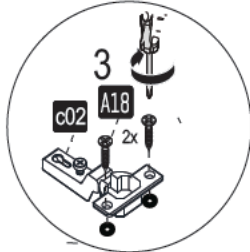

Disassembled Parts

Part#1	1x
Part#2	3x
Part#3	2x
Part#4	1x
Part#5	1x
Part#6	1x
Part#7	1x
Part#8	1x

Total 11x

1

A18

c04

2

After connecting part 3, connect part 4
3 nolu parçayı bağladıktan sonra 4
nolu parçayı bağlayınız..

4

3

4

5

5

important

It is the adjusting screw of the up and down and angles of the covers.
kapakların aşağıya yukarıya ve açılarının ayarlama vidasıdır

6