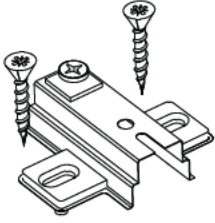

If you need to mount your product on the wall, please use suitable rawlplug for your wall type. We send you rawlplugs suitable for concrete and brick walls.

Lütfen ürününüzü kullanım amacı dışında kullanmayınız. Böyle durumlarda üretici firma hiçbir sorumluluk kabul etmemektedir.

Tools & Installation Components

A17 6X50 Screw  12x	A18 3,5x18  16x	A02 Minifix k18  12x	A23 Minifix M10  12x	A04 Ø8  12x
C02 Düz  4x	C04 d1  4x	A26 m6x30  9x	A28 nail  30x	A06 18 mm  1.renk 10x 2.renk 6x
A07 14 mm  1.renk 12x				

Disassembled Parts

Part#1	1x
Part#2	3x
Part#3	2x
Part#4	1x
Part#5	1x
Part#6	1x
Part#7	1x
Part#8	1x

Total 11x

1

A18

c04

2

After connecting part 3, connect part 4
3 nolu parçayı bağladıktan sonra 4
nolu parçayı bağlayınız..

4

3

4

5

5

important

It is the adjusting screw of the up and down and angles of the covers.
kapakların aşağıya yukarıya ve açılarının ayarlama vidasıdır

6