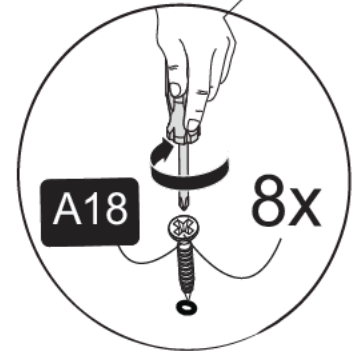

Tools & Installation Components

A17 6X50 Screw  12x	A18 3,5x18  16x	A02 Minifix k18  12x	A23 Minifix M10  12x	A04 Ø8  12x
C02 Düz  4x	C04 d1  4x	A26 m6x30  9x	A28 nail  30x	A06 18 mm  1.renk 10x 2.renk 6x
A07 14 mm  1.renk 12x				

Disassembled Parts

Part#1	1x
Part#2	3x
Part#3	2x
Part#4	1x
Part#5	1x
Part#6	1x
Part#7	1x
Part#8	1x

Total 11x

1

A18

c04

2

After connecting part 3, connect part 4
3 nolu parçayı bağladıktan sonra 4
nolu parçayı bağlayınız..

4

3

4

5

5

important

It is the adjusting screw of the up and down and angles of the covers.
kapakların aşağıya yukarıya ve açılarının ayarlama vidasıdır

6