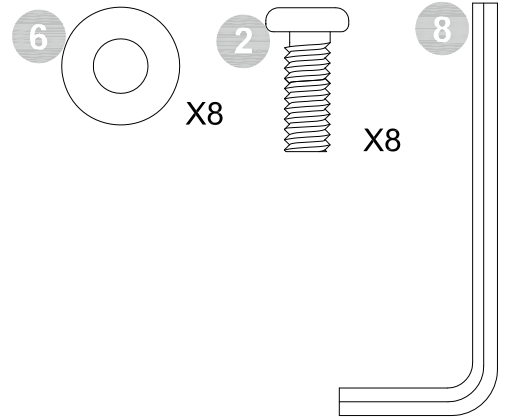

1/4" X 1/2"
X 4

1/4" X 5/8"
X 14

1/4" X 3/4"
X 4

1/4" X 1 3/4"
X 6

1/4" X 2 1/4"
X 6

Φ16mm
X 28

1/4"
X 4

4mm
X 1

STEP 4

STEP 5

4111029LS

Monarch Hill Metal Bed-Full,Black

STEP 6

4111029LS

Monarch Hill Metal Bed-Full,Black

¡NO regrese este producto a la tienda!