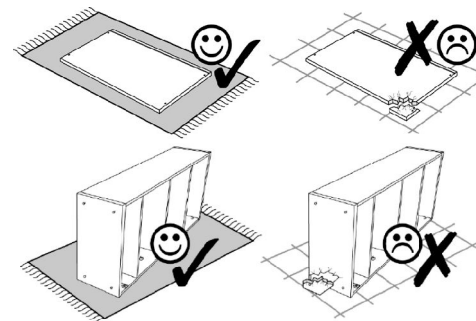

- |                                  |                              |
|----------------------------------|------------------------------|
| (D) Montageanleitung             | (GB) Assembly Instructions   |
| (FR) Notice de montage           | (IT) Istruzioni di montaggio |
| (NL) Handleiding voor de montage | (PL) Instrukcja montażu      |
| (CZ) Montážní návod              | (SK) Návod na montáž         |
| (HU) Szerelési útmutató          | (RO) Instrucțiuni de montaj  |
| (TR) Montaj talimatı             | (RU) Инструкции по монтажу   |

1

ŠP x12	H 6,3x13 x16	W x2	YA 4x35 x4	L5 x1	D x4	DB L-1850mm x2	LM x10	V 3x13 x20
W6 L-869mm x1	ZB x8	X x8	ZC x13	DA x4	N 3x20 x53	YD 7x50 x20	WB x1	
A 8x32 x40	T x2	ND 3,5x16 x16	B x4	GLUE x2	C x4	Z x4	ZG x20	