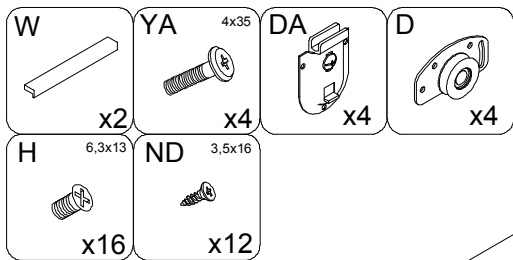

1

ŠP x12	H 6,3x13 x16	W x2	YA 4x35 x4	L5 x1	D x4	DB L-1850mm x2	LM x10	V 3x13 x20
W6 L-869mm x1	ZB x8	X x8	ZC x13	DA x4	N 3x20 x53	YD 7x50 x20	WB x1	
A 8x32 x40	T x2	ND 3,5x16 x16	B x4	GLUE x2	C x4	Z x4	ZG x20	

2

FRONT

7

FRONT

8

FRONT

9

10

11

13

12

14

**D** Montageanleitung

**FR** Notice de montage

**NL** Handleiding voor de montage

**CZ** Montážní návod

x4

**D**

x4

**DB** L-1990mm

x2

**W6** L-1076mm

x1

**ZB**