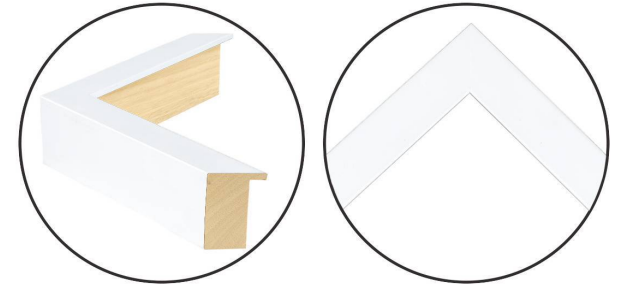

WENDOVER ART GROUP

ITEM NUMBER : **WMS0247**

TITLE : **Dynamic Zebra 1**

OUTWARD DIMENSION (W X H) : **25.5" x 37.5"**

FRAME (WIDTH X DEPTH) : **MC2329 | 1" x 2.13"**

FRAME FINISH : **Standard Frame**

Matte White

DESCRIPTION :

Giclee on Matte Paper, Single Mat (Weighted)