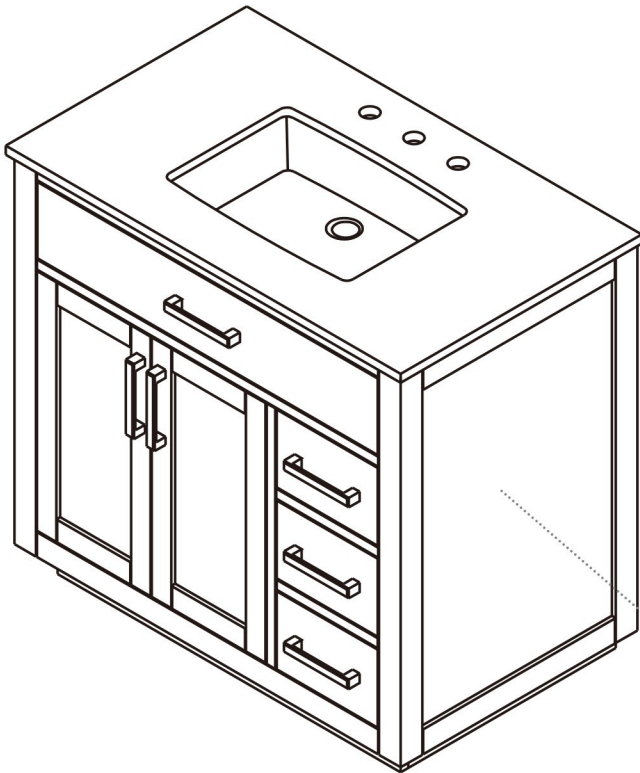

ALTAIR

Mode Salle De Bain Vie

Altair Design, Inc.

Ivy

36 po. L x 22 po. P

Meuble de salle de bain

36 po. L x 22 po. P x 34 po. H

SPÉCIFICATION D'INSTALLATION

Article#	531036		
Couleur	Vintage Vert		
Matériel de vanité:	Bois de peuplier solide et contreplaqué durable		
Matériel de comptoir:	Marbre - Carrara Blanc		
Finsh matériel	Alliage de zinc - cuivre brossé	Forme	Rectangulaire
Nombre de porte	2 porte à fermeture douce	Nombre de tiroirs	3 tiroirs à fermeture douce
Épaisseur supérieure	0,7 pouce	Type d'installation	Indépendant
Assemblage requis	Assemblée complète	Hauteur d'éclaboussement arrière/latéral	Non
Espacement du trou du robinet (en.)	8 pouces répandu	Évier	Single Undermount lavabo
Dimension globale	36" L x 22" D x 34" H	Poids de l'article	146 livres
Dimensions de l'emballage	40" L x 26" D x 40" H	Poids de l'emballage	179 livres
Dimensions pallétisées	48" L x 36" D x 45" H	Poids pallétisé	217 livres
Taille de palette	48" L x 36" D x 5" H	Expédié avec palette	Oui
Classe de fret	175	NMFC	79300-4

Remarque : Ne comprend pas le robinet, l'assemblage de drain ou le piège-P.
Le(s) miroir(s) et le(s) robinet(s) sont vendus séparément.