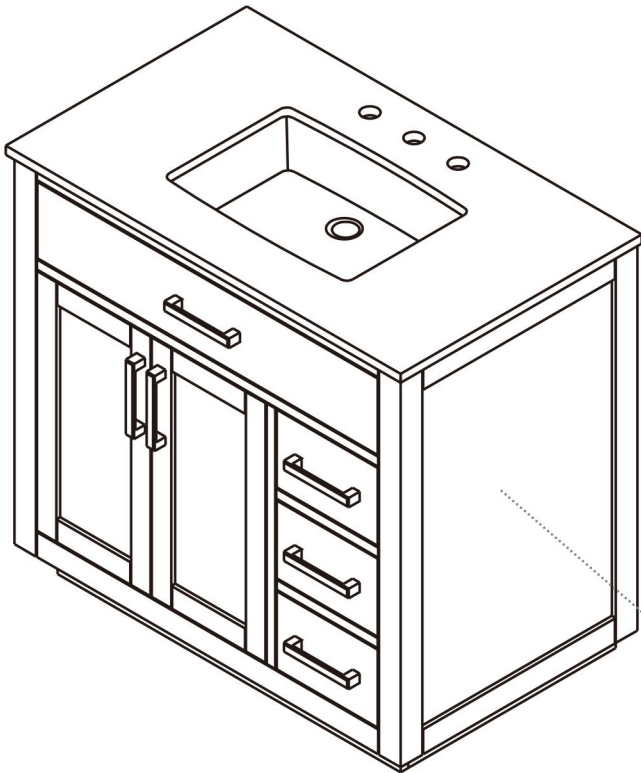

ALTAIR

Fashion Bathroom Life

Altair Design, Inc.

Ivy

36"W x 22"D
Bathroom Vanity

36"W x 22"D x 34"H inches

INSTALLATION SPECIFICATION

Item#	531036		
Color	Vintage Green		
Vanity Material	Solid poplar wood, and long-lasting plywood		
Countertop Material	Marble - Carrara White		
Hardware Finish	Zinc Alloy - Brushed Copper	Shape	Rectangular
Number of Door(s)	2 soft-closing doors	Number of Drawer(s)	3 soft-closing drawers
Top Thickness	0.7 inch	Installation Type	Freestanding
Assembly Required	Full Assembly	Back/Side-splash Height	No
Faucet Hole Spacing(in.)	8 in.widespread	Sink	Single Undermount Sink
Overall Dimension	36"W x 22"D x 34"H	Item Weight	146 lbs
Package Dimensions	40"W x 26"D x 40"H	Package Weight	179 lbs
Palletized Dimensions	48"W x 36"D x 45"H	Palletized Weight	217 lbs
Pallet Size	48"W x 36"D x 5"H	Shipped with Pallet	Yes
Freight Class	175	NMFC	79300-4

SPÉCIFICATION D'INSTALLATION

Article#	531036		
Couleur	Vintage Vert		
Matériel de vanité:	Bois de peuplier solide et contreplaqué durable		
Matériel de comptoir:	Marbre - Carrara Blanc		
Finsh matériel	Alliage de zinc - cuivre brossé	Forme	Rectangulaire
Nombre de porte	2 porte à fermeture douce	Nombre de tiroirs	3 tiroirs à fermeture douce
Épaisseur supérieure	0,7 pouce	Type d'installation	Indépendant
Assemblage requis	Assemblée complète	Hauteur d'éclaboussement arrière/latéral	Non
Espacement du trou du robinet (en.)	8 pouces répandu	Évier	Single Undermount lavabo
Dimension globale	36" L x 22" D x 34" H	Poids de l'article	146 livres
Dimensions de l'emballage	40" L x 26" D x 40" H	Poids de l'emballage	179 livres
Dimensions pallétisées	48" L x 36" D x 45" H	Poids pallétisé	217 livres
Taille de palette	48" L x 36" D x 5" H	Expédié avec palette	Oui
Classe de fret	175	NMFC	79300-4