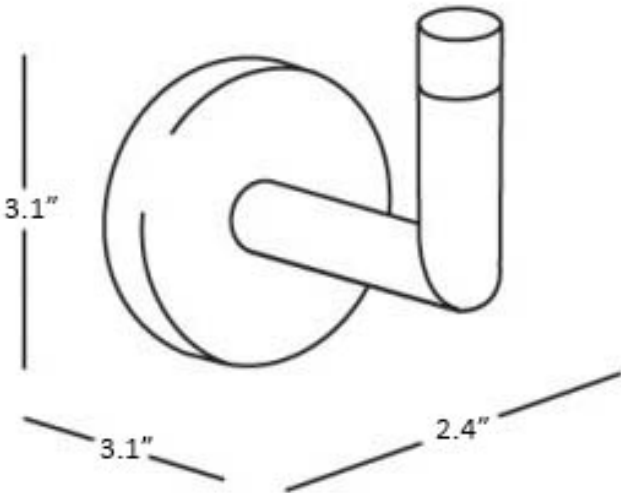

SKU# | Option:

- Forum A3620A | Polished Chrome

Finishes:

 Polished Chrome

* WS Bath Collections reserves the right to revise dimensions or information on this sheet without notice

Collection Forum	Model Forum A3620A	Dimensions Metric <i>1 inch = 2.54 cm</i> <i>1 inch = 25.4 mm</i>	 1051 Lea Drive - Collegeville, PA 19426 Tel. 215 513 9400 - Fax 610 831 0215 www.ws bathcollections.com - info@ws bathcollections.com
------------------------------	--------------------------------	-------------------------------------------------------------------------	---------------------------------------------------------------------------------------------------------------------------------------------------------------------------------------------------------------------------------------------------------------------------------------------------------------------------------------

* WS Bath Collections reserves the right to revise dimensions or information on this sheet without notice

<p>Collection Forum</p>	<p>Model Forum A3620A</p>	<p>Dimensions Metric <i>1 inch = 2.54 cm</i> <i>1 inch = 25.4 mm</i></p>	<p> 1051 Lea Drive - Collegeville, PA 19426 Tel. 215 513 9400 - Fax 610 831 0215 www.ws bathcollections.com - info@ws bathcollections.com</p>
--------------------------------------	----------------------------------------	----------------------------------------------------------------------------------	-------------------------------------------------------------------------------------------------------------------------------------------------------------------------------------------------------------------------------------------------------------------------------------------------------------------------------------------------