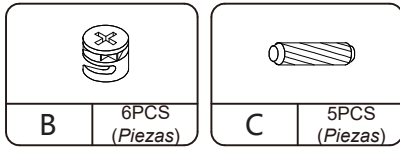

STEP 5/ Paso 5