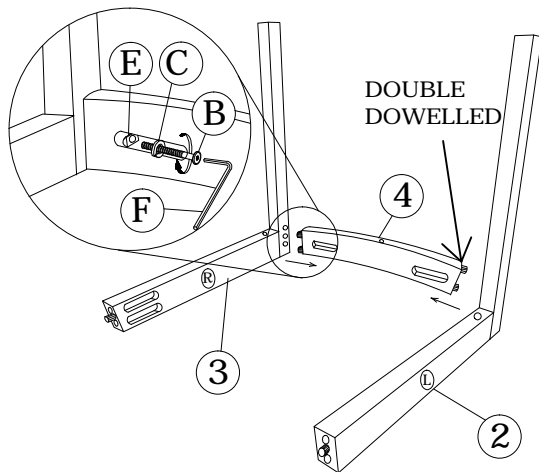

ITEM NAME/ NOM D'ITEM: DESDAMONA DINING CHAIR

PART LIST / LISTE DES PIÈCES

(1)	(2)	(3)	(4)	(5)	(6)
					(A)  M6 x 55mm x5 (B)  M6 x 50mm x6 (C)  Ø8mm x11 (D)  Ø8mm x5 (E)  x6 (F)  4mm x1
x1	x1	x1	x1	x1	

ASSEMBLY INSTRUCTIONS / INSTRUCTIONS D'ASSEMBLAGE

I

II

III

IV