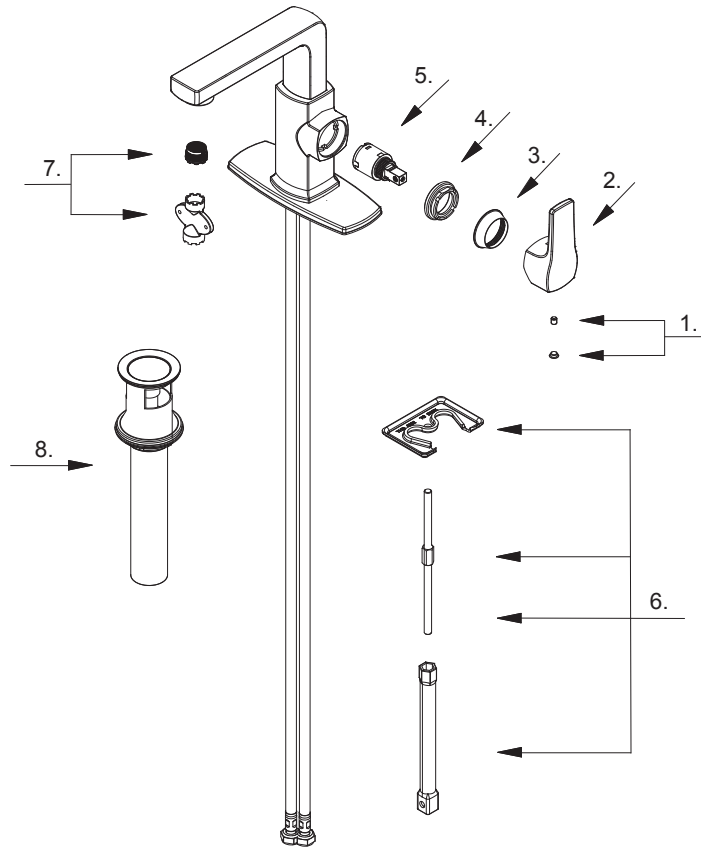

Single Handle Lavatory Faucet Robinet de lavabo à une seule poignée Grifo de lavabo de una manija

Part Name	Nom de la pièce	Nombre de Parte	Part # # de pièce # de Parte
1 Index Button Assembly	Assemblage du bouton d'index	Conjunto de tapón indicador	A66D558
Index Button Assembly (D230670BS)	Assemblage du bouton d'index	Conjunto de tapón indicador	A66D558KP
2 Handle	Poignée	Manija	A079345-50
3 Trim Cap	Capuchon de garniture	Tapa ornamental	A508032
4 Adjusting Ring	Bague de réglage	Anillo de ajuste	A104260
5 Ceramic Disc Cartridge	Cartouche à disque en céramique	Cartucho de disco de cerámica	DA507906N
6 Mounting Hardware Assembly	Assemblage du matériel de fixation	Ensamblaje de ferretería de montaje	A603A66ZN
7 Aerator Kit	Ensemble d'aérateur	Kit de aireador	DA603A47N
8 Touch-Down Drain	Actionneur par pression	Desagüe touch down	DA505918