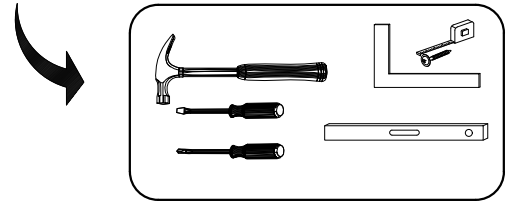

# GB>ASSEMBLY INSTRUCTIONS

Time to assemble

1 hours

Tools required narzędzia wymagane Werkzeuge erforderlich