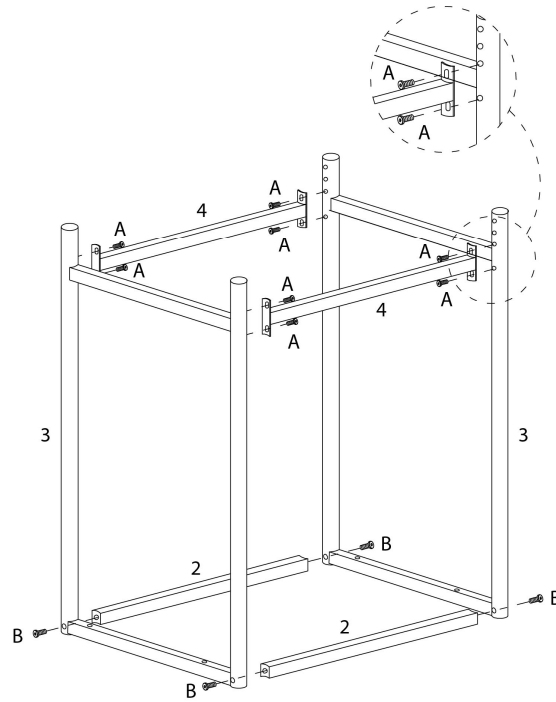

**BAR MAISON -
24"X 36" / ESPRESSO / METAL NOIR**

**HOME BAR -
24"X 36"/ ESPRESSO / BLACK METAL SPACESAVER**

LISTE DES PIÈCES
PARTS LIST

PIÈCE / PART #	IMAGE	DESCRIPTION	QTY / QTÉ
1		BAR TOP SURFACE DU BAR	1
2		SUPPORT BAR BARRE DE SOUTIEN	2
3		SIDE FRAME CADRE DE CÔTÉ	2
4		CROSSBAR BARRE TRANSVERSALE	2
5		TABLE LEG FOR EXTENSION PATTE DE TABLE POUR EXTENSION	4

LISTE DES PIÈCES DE MONTAGE
HARDWARE LIST

PIÈCE / PART #	IMAGE	DESCRIPTION	QTY / QTÉ
A		ASSEMBLING BOLT - Ø 1/4" X 3/4" BOULON D'ASSEMBLAGE - Ø 1/4" X 3/4"	16
B		ASSEMBLING BOLT - Ø 1/4" X 1 3/4" BOULON D'ASSEMBLAGE - Ø 1/4" X 1 3/4"	4
C		ASSEMBLING BOLT - Ø 1/4" X 1 1/8" BOULON D'ASSEMBLAGE - Ø 1/4" X 1 1/8"	4
D		FLOOR PROTECTOR - Ø 1" PROTECTEUR DE PLANCHER - Ø 1"	4
E		HEX KEY CLÉ HEXAGONALE	1

OUTIL DE VÉRIFICATION DE DIMENSIONS DES PIÈCES
HARDWARE DIMENSIONS VERIFICATION TOOL

ÉTAPE / STEP 1

ÉTAPE / STEP 2

ÉTAPE / STEP 3