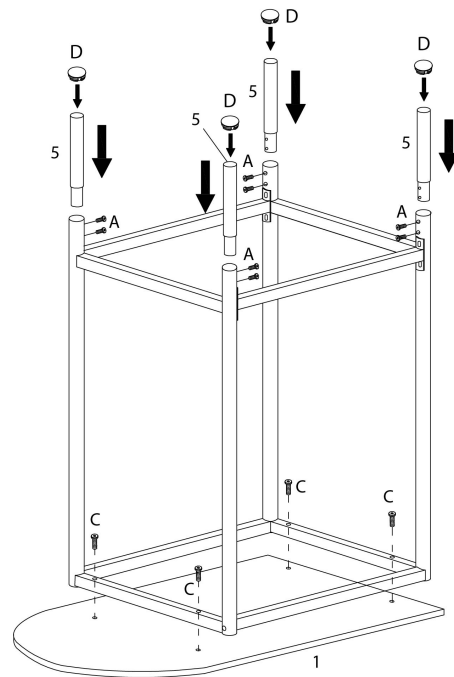

**BAR MAISON -
24"X 36" / ESPRESSO / METAL NOIR**

**HOME BAR -
24"X 36"/ ESPRESSO / BLACK METAL SPACESAVER**

LISTE DES PIÈCES
PARTS LIST

PIÈCE / PART #	IMAGE	DESCRIPTION	QTY / QTÉ
1		BAR TOP SURFACE DU BAR	1
2		SUPPORT BAR BARRE DE SOUTIEN	2
3		SIDE FRAME CADRE DE CÔTÉ	2
4		CROSSBAR BARRE TRANSVERSALE	2
5		TABLE LEG FOR EXTENSION PATTE DE TABLE POUR EXTENSION	4

LISTE DES PIÈCES DE MONTAGE
HARDWARE LIST

PIÈCE / PART #	IMAGE	DESCRIPTION	QTY / QTÉ
A		ASSEMBLING BOLT - Ø 1/4" X 3/4" BOULON D'ASSEMBLAGE - Ø 1/4" X 3/4"	16
B		ASSEMBLING BOLT - Ø 1/4" X 1 3/4" BOULON D'ASSEMBLAGE - Ø 1/4" X 1 3/4"	4
C		ASSEMBLING BOLT - Ø 1/4" X 1 1/8" BOULON D'ASSEMBLAGE - Ø 1/4" X 1 1/8"	4
D		FLOOR PROTECTOR - Ø 1" PROTECTEUR DE PLANCHER - Ø 1"	4
E		HEX KEY CLÉ HEXAGONALE	1

OUTIL DE VÉRIFICATION DE DIMENSIONS DES PIÈCES
HARDWARE DIMENSIONS VERIFICATION TOOL

ÉTAPE / STEP 1

ÉTAPE / STEP 2

ÉTAPE / STEP 3