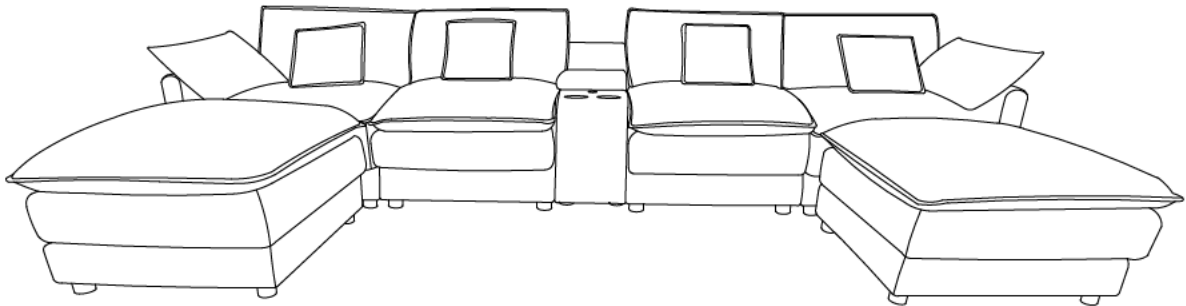

# PART LIST & HARDWARE LIST

|  |  |   |  |  |
|--|--|---|--|--|
| Right Armrest<br><br><b>A X1</b>        | Left Armrest<br><br><b>B X1</b>   | Right side seat<br><br><b>C X1</b> | Right middle seat<br><br><b>D X2</b> | Cup holder<br><br><b>E X2</b> |
| Left side seat<br><br><b>F X1</b>       | Right backrest<br><br><b>G X2</b> | Left backrest<br><br><b>H X2</b>   | Stool seat<br><br><b>I X2</b>        | CC<br><br><b>J X1</b>         |
| CC<br><br><b>K X1</b>                   | Seat cushion<br><br><b>L X4</b>   | Back Cushion<br><br><b>M X4</b>    | Pillow<br><br><b>N X4</b>            | Handbag<br><br><b>O X2</b>    |
| Stool Seat cushion<br><br><b>P X2</b> | Leg<br><br><b>Q X28</b>         | Power cord<br><br><b>R X1</b>     |  |  |