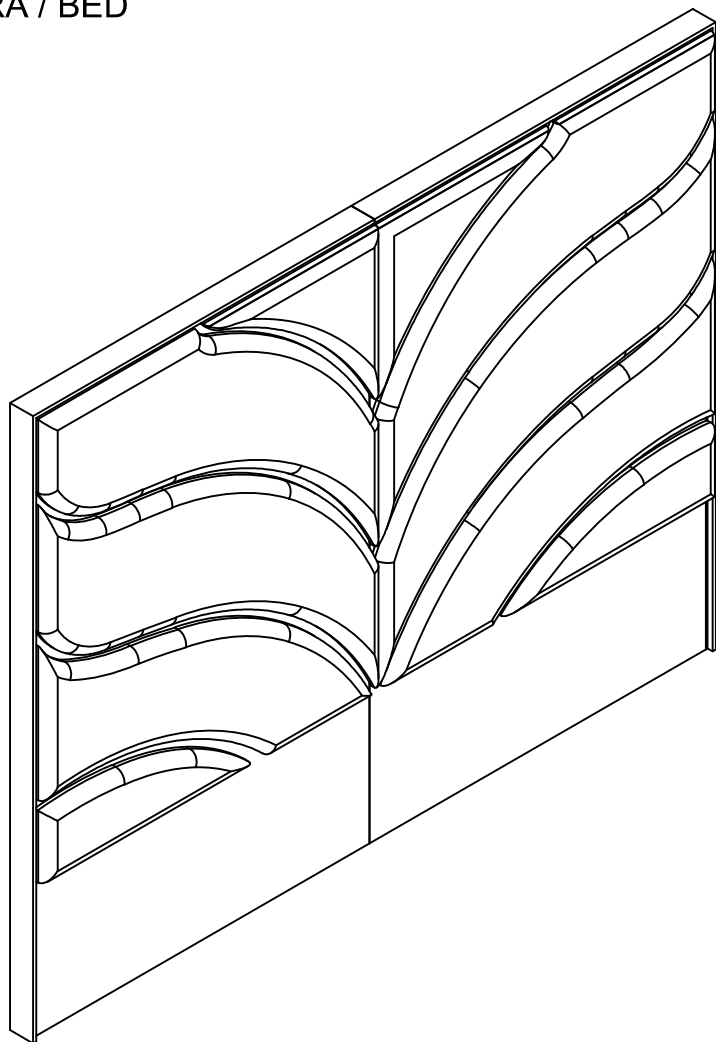

LAURA / BED

00302	00301	00103
8X	4X	4X

MİNİFIX KİLİT

MİNİFIX MİLİ

YSB VİDA Ø6X35

1X

2X

1.STEP