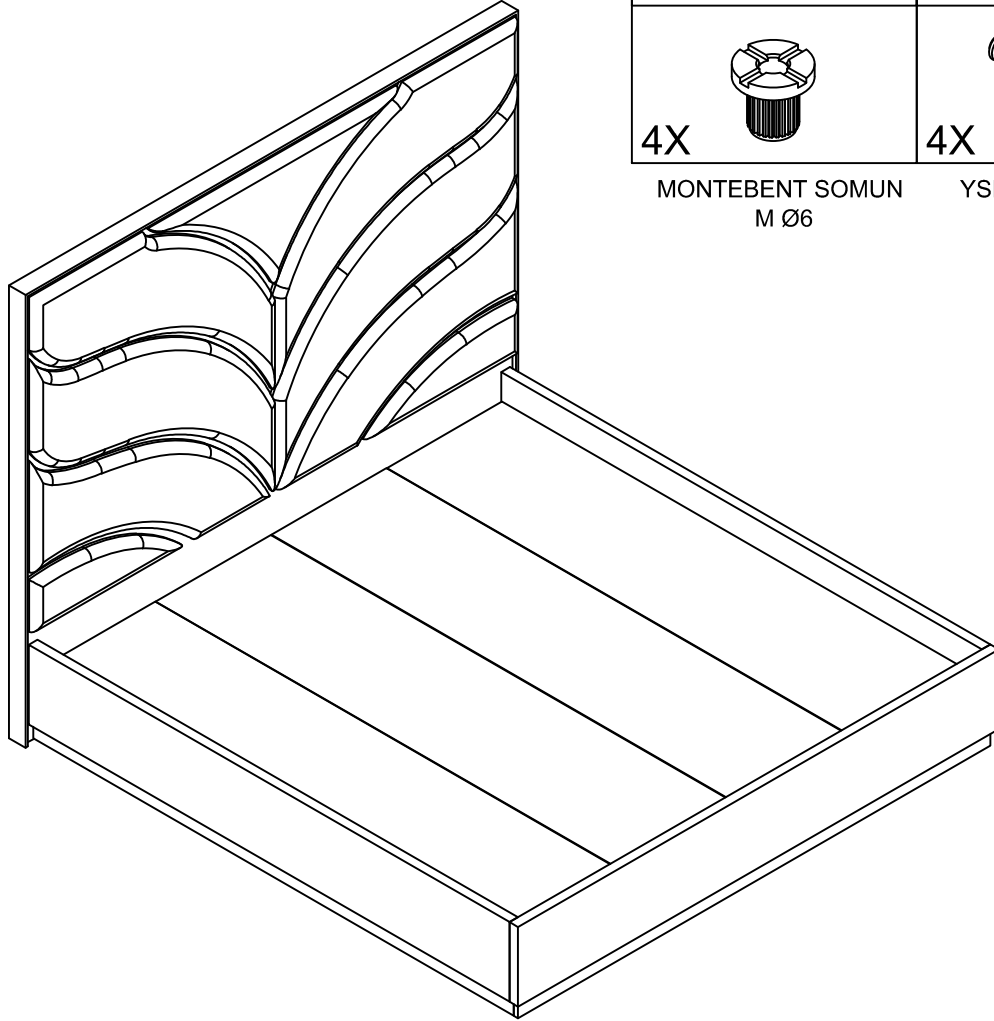

00103

4X

LAURA / BED

00103	00102	00201	00101
4X 	4X 	4X 	44X 
MONTEBENT SOMUN M Ø6	YSB VİDA Ø6X30	KARYOLA KÖŞE BAĞLANTI	YSB VİDA Ø6X15

1X

2X

1.STEP

2.STEP