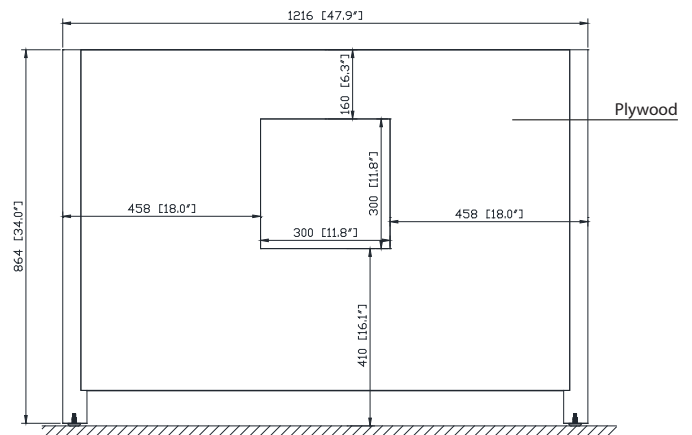

Colors / Couleurs

- Brushed Oak / Chêne brossé
- Mocha Oak / Chêne moka

Nominal Dimension / Dimension Nominale

- 47.9W x 21D x 34H inches | 1216 x 533 x 864 mm

Product Diagrams / Diagrammes Produit

Front / Devant