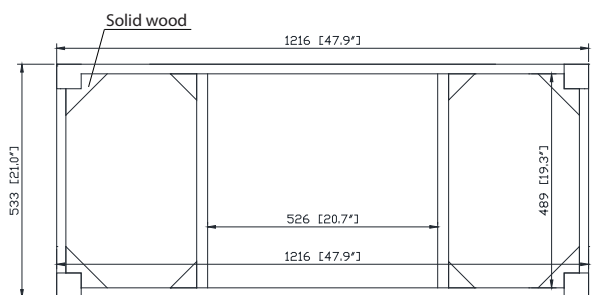

Specifications

Features

- Solid poplar wood frame, Oak veneer MDF
- 4 soft-close doors
- 3 soft-close drawers
- Black Bronze finish hardware
- Adjustable height levelers

Caractéristiques

- Structure en bois de peuplier massif, MDF plaqué chêne
- 4 portes à fermeture amortie
- 3 tiroirs à fermeture amortie
- Quincaillerie avec finition en bronze noir
- Niveleurs de hauteur réglables

Colors / Couleurs

- Brushed Oak / Chêne brossé
- Mocha Oak / Chêne moka

Nominal Dimension / Dimension Nominale

- 47.9W x 21D x 34H inches | 1216 x 533 x 864 mm

Product Diagrams / Diagrammes Produit

Front / Devant

Back / Derrière

Side / Côté

Top / Haut