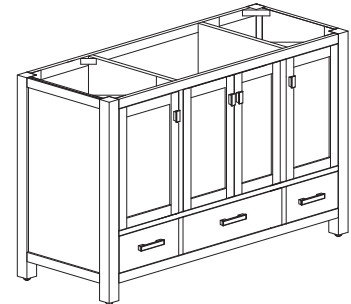

Specifications

Features

- Solid poplar wood frame, Oak veneer MDF
- 4 soft-close doors
- 3 soft-close drawers
- Black Bronze finish hardware
- Adjustable height levelers

Caractéristiques

- Structure en bois de peuplier massif, MDF plaqué chêne
- 4 portes à fermeture amortie
- 3 tiroirs à fermeture amortie
- Quincaillerie avec finition en bronze noir
- Niveleurs de hauteur réglables

Colors / Couleurs

- Brushed Oak / Chêne brossé
- Mocha Oak / Chêne moka

Nominal Dimension / Dimension Nominale

- 47.9W x 21D x 34H inches | 1216 x 533 x 864 mm

Product Diagrams / Diagrammes Produit

Front / Devant