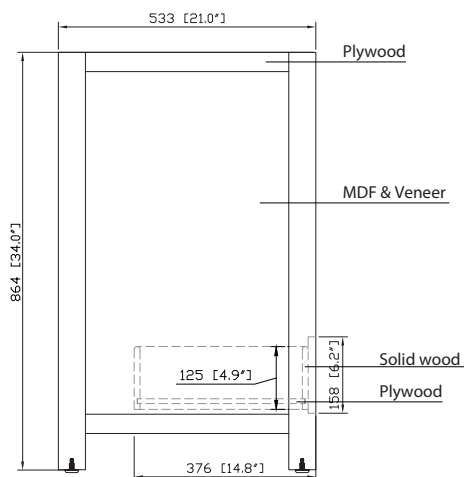

Specifications

Features

- Solid poplar wood frame, Oak veneer MDF
- 4 soft-close doors
- 3 soft-close drawers
- Black Bronze finish hardware
- Adjustable height levelers

Caractéristiques

- Structure en bois de peuplier massif, MDF plaqué chêne
- 4 portes à fermeture amortie
- 3 tiroirs à fermeture amortie
- Quincaillerie avec finition en bronze noir
- Niveleurs de hauteur réglables

Colors / Couleurs

- Brushed Oak / Chêne brossé
- Mocha Oak / Chêne moka

Nominal Dimension / Dimension Nominale

- 47.9W x 21D x 34H inches | 1216 x 533 x 864 mm

Product Diagrams / Diagrammes Produit

Front / Devant

Back / Derrière

Side / Côté

Top / Haut