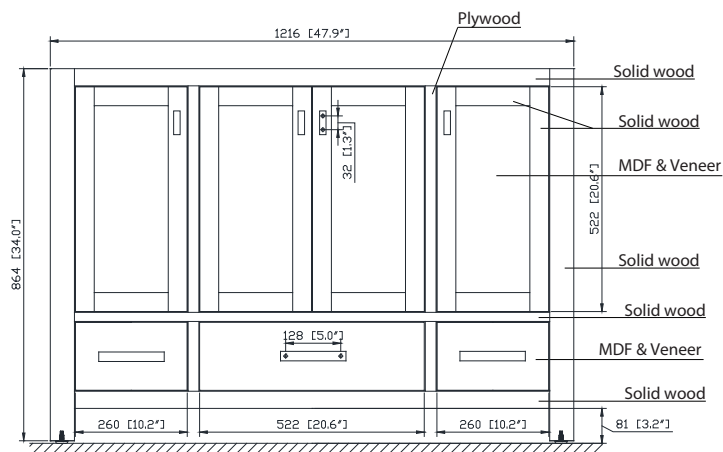

Specifications

Features

- Solid poplar wood frame, Oak veneer MDF
- 4 soft-close doors
- 3 soft-close drawers
- Black Bronze finish hardware
- Adjustable height levelers

Caractéristiques

- Structure en bois de peuplier massif, MDF plaqué chêne
- 4 portes à fermeture amortie
- 3 tiroirs à fermeture amortie
- Quincaillerie avec finition en bronze noir
- Niveleurs de hauteur réglables

Colors / Couleurs

- Brushed Oak / Chêne brossé
- Mocha Oak / Chêne moka

Nominal Dimension / Dimension Nominale

- 47.9W x 21D x 34H inches | 1216 x 533 x 864 mm

Product Diagrams / Diagrammes Produit

Front / Devant

Back / Derrière

Side / Côté

Top / Haut