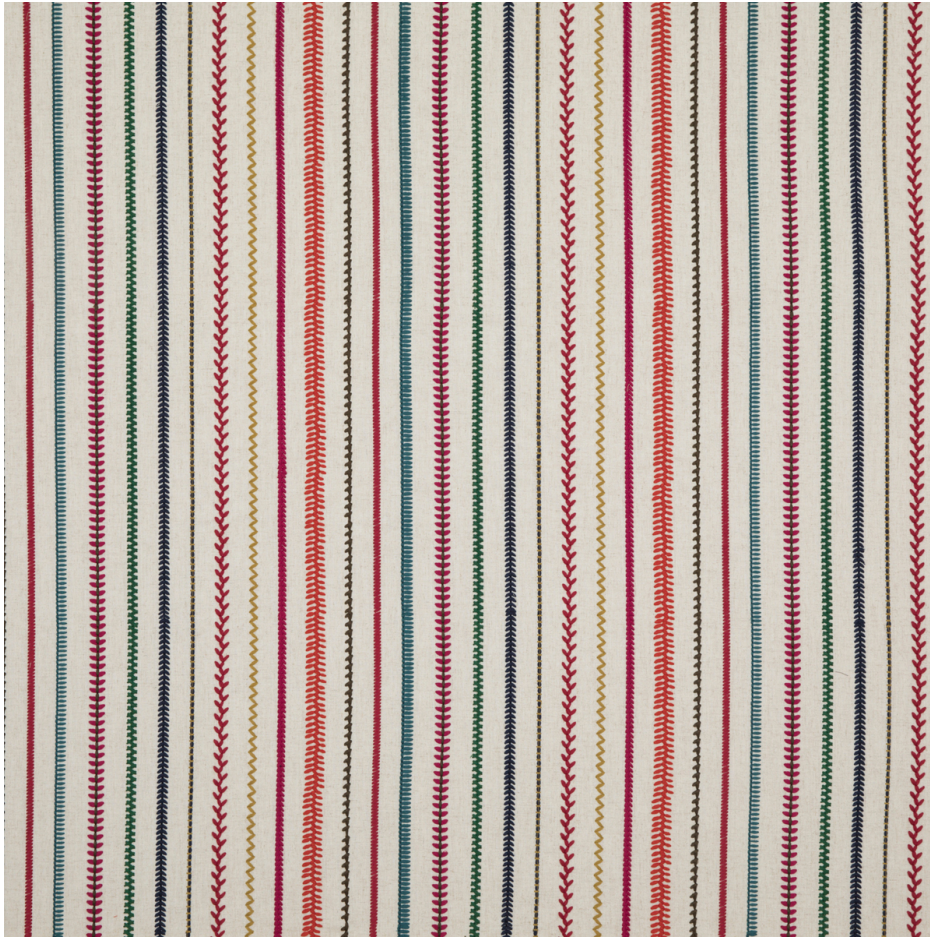

Sintra - Multi
SKU: PF50445.1.0

LEE JOFA

SKU: **PF50445.1.0**

Repeat UOM: **cm cm (0 in)**

Horizontal Repeat: **43 cm (16.93 in)**

Type: **Embroidery**

Composition: **Polyester - 93%, Linen - 7%**

Width: **127 cm (50 in)**

Vertical Repeat: **1 cm (0.39 in)**

Brand: **Baker Lifestyle**

End Use: **Drapery**