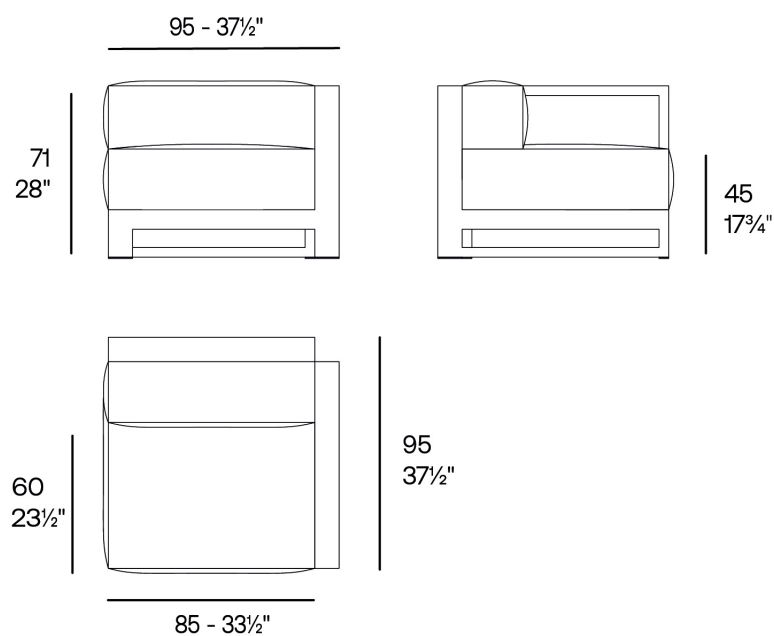

Info

Description

Weight: 23.98 Kg

POSIDONIA Módulo izquierdo
POSIDONIA Left armrest section

Finishes

finishes

ALUMINIUM

Ref. 54752